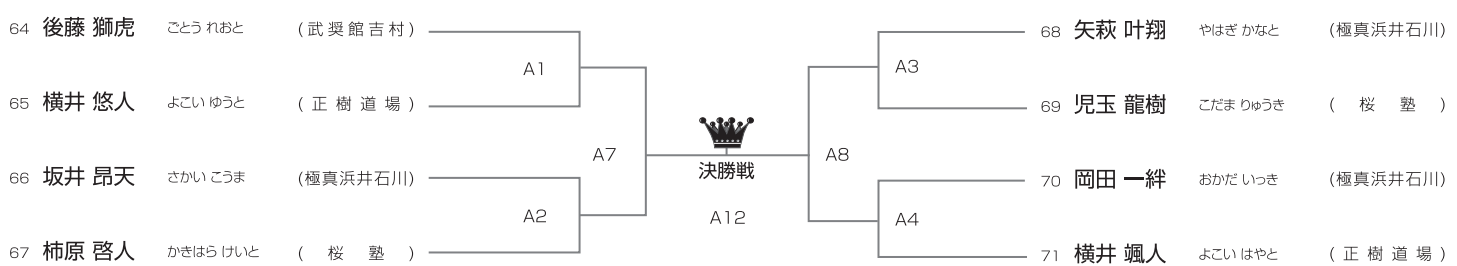

初心 小学6年男女混合の部 優勝 **Bコート/2名**

初級 幼年男女混合の部 優勝 **Aコート/2名**

初級 小学1年男子の部 優勝 **Aコート/2名**

初級 小学2年男子の部 優勝、準優勝、3位×2 **Aコート/8名**

拳悟 Fight!

ka-ru's ✂ hair 

カールズヘアー

金沢市窪4-44