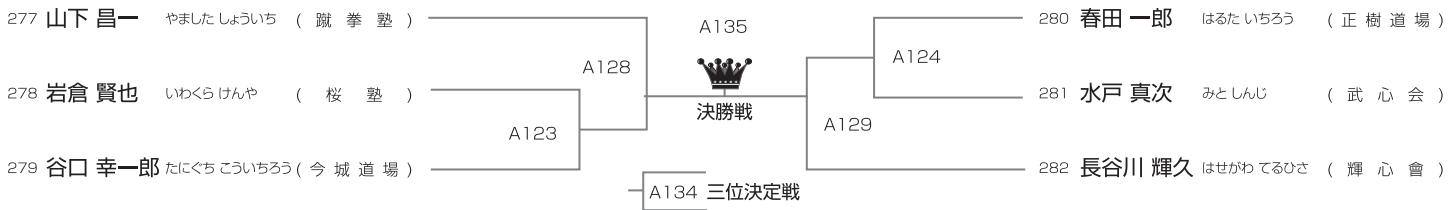

上級 中学女子50kg以上の部 優勝 **Bコート/2名**

259 伏見 優花 ふしみゆうか (真琉會) 👑 決勝戦 260 治居 李純 はるいりず (桜塾)
B93

一般男子 初中級70kg未満の部 優勝、準優勝 **Aコート/3名**

	261 青山 卓矢 あおやまとくや (桜塾)	262 山森 悠史 やまもり ゆうじ (執心会)	263 神村 飛由馬 かみむらひゅうま (桜塾)	本	技	勝	注
261 青山 卓矢 あおやまとくや (桜塾)		A112	A120				
262 山森 悠史 やまもり ゆうじ (執心会)	A112		A116				
263 神村 飛由馬 かみむらひゅうま (桜塾)	A120	A116					

一般男子 初中級70kg以上の部 優勝 **Aコート/2名**

264 石井 凱章 いしいよしか (空柔館) 👑 決勝戦 265 森下 武蔵 もりした たけそう (極真浜井石川)
A118

一般男子 上級70kg未満の部 優勝 **Aコート/2名**

一般男子 上級70kg以上の部 優勝、準優勝 **Aコート/3名**

	268 藤田 琥也 ふじた こうや (桜塾)	269 富吉 竜月 とみよし りゅうげつ (極真高橋道場)	270 松井 純哉 まつい じゅんや (桜塾)	本	技	勝	注
268 藤田 琥也 ふじた こうや (桜塾)		A113	A121				
269 富吉 竜月 とみよし りゅうげつ (極真高橋道場)	A113		A117				
270 松井 純哉 まつい じゅんや (桜塾)	A121	A117					

一般女子 55kg未満の部 優勝、準優勝 **Aコート/4名**

ヤングマスターズ (40~44歳) 優勝 **Aコート/2名**

マスターズ (45~49歳) 優勝、準優勝、3位 **Aコート/6名**

グランドマスターズ (50~54歳) 優勝、準優勝 **Aコート/3名**

	283 日高 浩介 ひだか こうすけ (桜塾)	284 松澤 宏和 まつざわ ひろかず (山口道場)	285 白澤 朗 しらさわ あきら (桜塾)	本	技	勝	注
283 日高 浩介 ひだか こうすけ (桜塾)		A125	A136				
284 松澤 宏和 まつざわ ひろかず (山口道場)	A125		A130				
285 白澤 朗 しらさわ あきら (桜塾)	A136	A130					