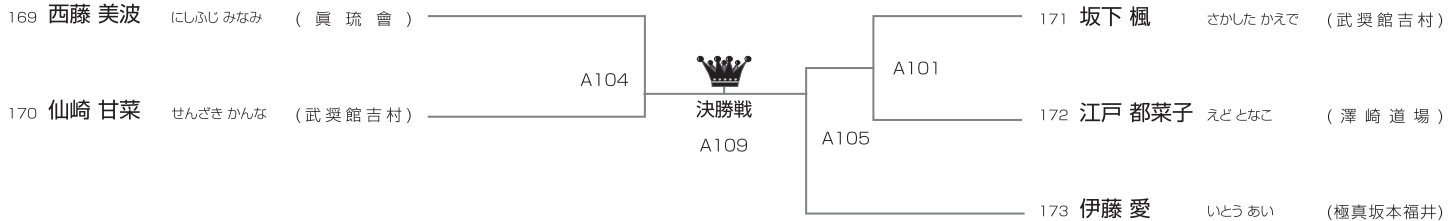

初級 小学5年女子の部 優勝、準優勝 **Aコート/5名**