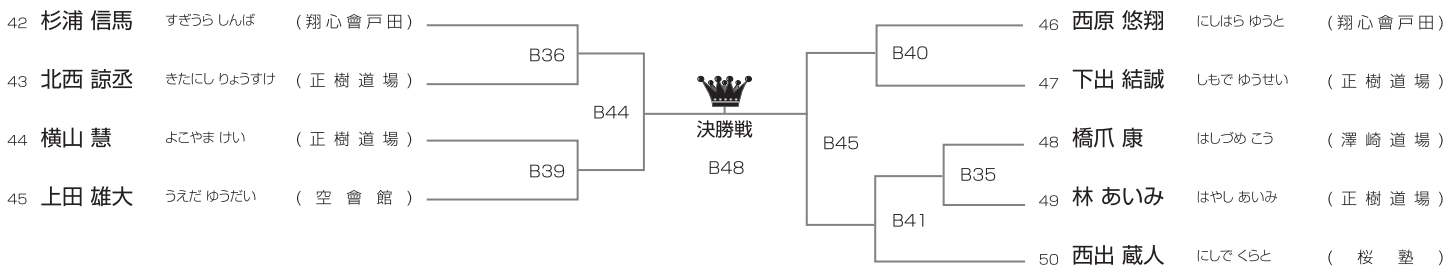

初心 幼年男女混合の部 優勝、準優勝、3位×2 **Bコート/8名**

初心 小学1年男女混合の部 優勝、準優勝 **Bコート/5名**

初心 小学2年男女混合の部 優勝、準優勝、3位×2 **Bコート/11名**

初心 小学3年男女混合の部 優勝、準優勝、3位×2 **Bコート/17名**

初心 小学4年男女混合の部 優勝、準優勝、3位×2 **Bコート/9名**

初心 小学5年男女混合の部 優勝、準優勝、3位 **Bコート/7名**

初心 小学6年男女混合の部 優勝 **Bコート/2名**

初級 幼年男女混合の部 優勝 **Aコート/2名**

初級 小学1年男子の部 優勝 **Aコート/2名**

初級 小学2年男子の部 優勝、準優勝、3位×2 **Aコート/8名**

拳悟 Fight!

ka-ru's ✂ hair 

カールズヘアー

金沢市窪4-44