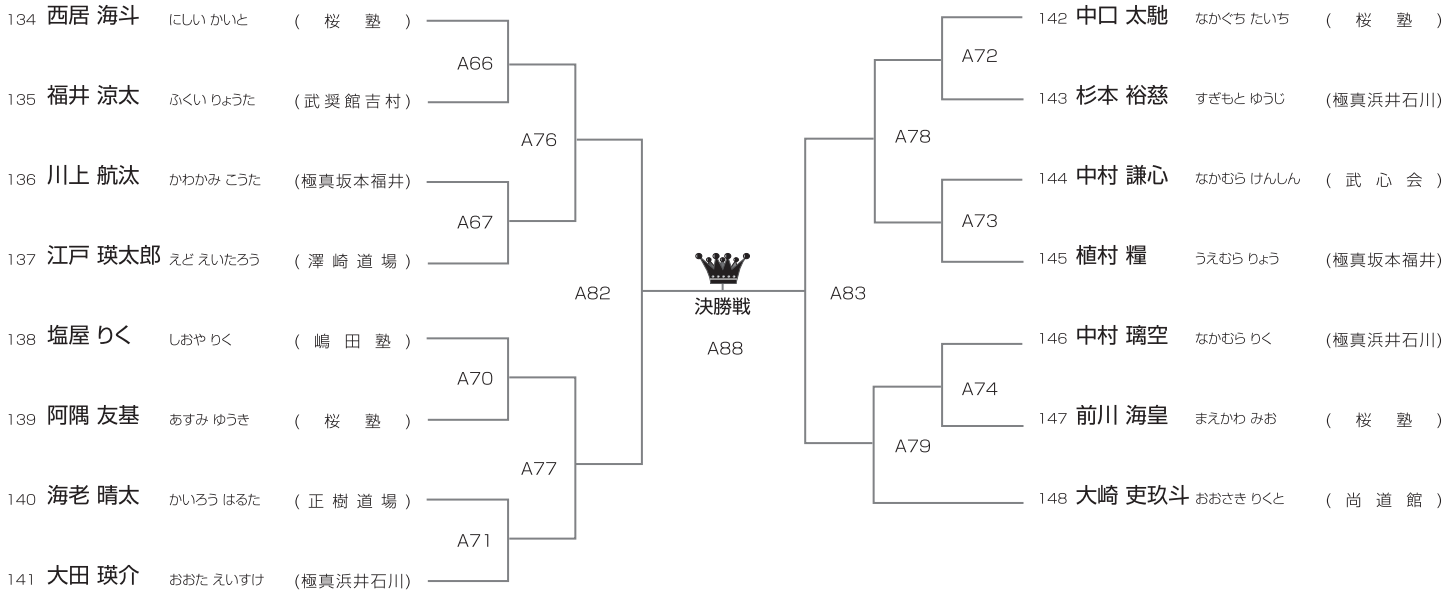

☎076-247-2623

初級 小学3年男子の部 優勝、準優勝、3位×2 **Aコート/22名**

初級 小学4年男子の部 優勝、準優勝、3位×2 **Aコート/18名**

初級 小学5年男子の部 優勝、準優勝、3位×2 **Aコート/22名**

初級 小学6年男子の部 優勝、準優勝、3位×2 **Aコート/15名**

初級 中学男子の部 優勝、準優勝、3位 **Aコート/7名**

初級 小学1年女子の部 優勝 **Aコート/2名**