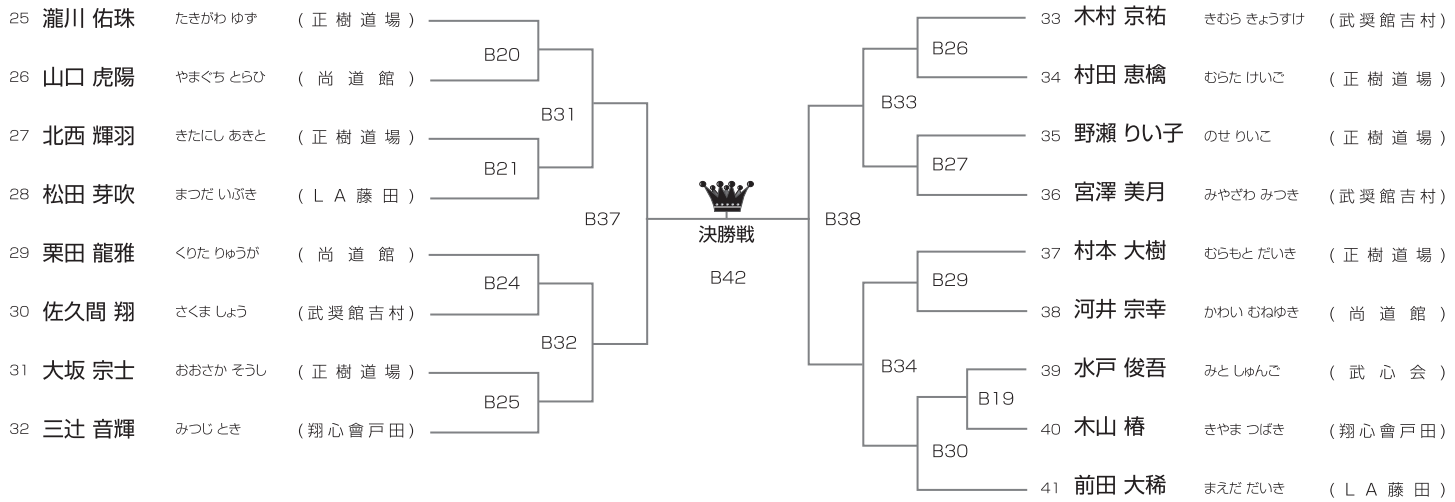

初心 幼年男女混合の部 優勝、準優勝、3位×2 **Bコート/8名**

初心 小学1年男女混合の部 優勝、準優勝 **Bコート/5名**

初心 小学2年男女混合の部 優勝、準優勝、3位×2 **Bコート/11名**

初心 小学3年男女混合の部 優勝、準優勝、3位×2 **Bコート/17名**

初心 小学4年男女混合の部 優勝、準優勝、3位×2 **Bコート/9名**

初心 小学5年男女混合の部 優勝、準優勝、3位 **Bコート/7名**

初心 小学6年男女混合の部 優勝 **Bコート/2名**

初級 幼年男女混合の部 優勝 **Aコート/2名**

初級 小学1年男子の部 優勝 **Aコート/2名**

初級 小学2年男子の部 優勝、準優勝、3位×2 **Aコート/8名**

拳悟 Fight!

ka-ru's ✂ hair 

カールズヘアー

金沢市窪4-44