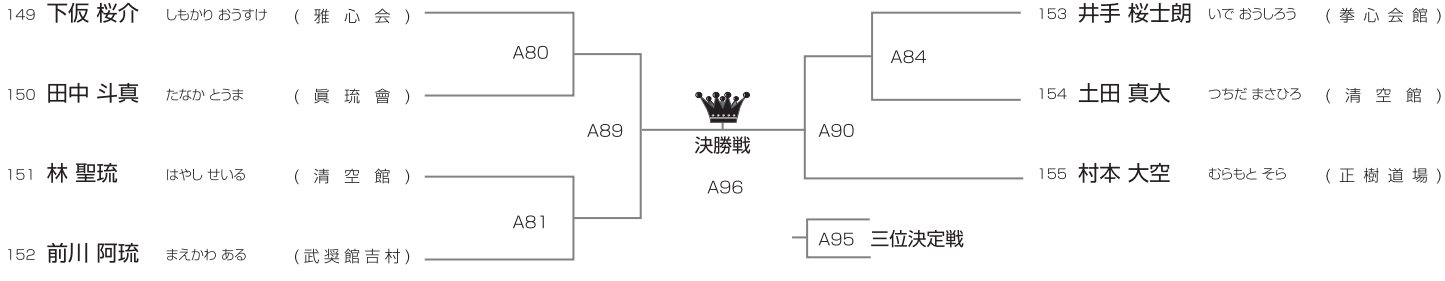

初心 小学6年男女混合の部 優勝 **Bコート/2名**

初級 幼年男女混合の部 優勝 **Aコート/2名**

初級 小学1年男子の部 優勝 **Aコート/2名**

初級 小学2年男子の部 優勝、準優勝、3位×2 **Aコート/8名**

拳悟 Fight!

ka-ru's ✂ hair 

カールズヘアー

金沢市窪4-44

☎076-247-2623

初級 小学3年男子の部 優勝、準優勝、3位×2 **Aコート/22名**

初級 小学4年男子の部 優勝、準優勝、3位×2 **Aコート/18名**

初級 小学5年男子の部 優勝、準優勝、3位×2 **Aコート/22名**

初級 小学6年男子の部 優勝、準優勝、3位×2 **Aコート/15名**

初級 中学男子の部 優勝、準優勝、3位 **Aコート/7名**

初級 小学1年女子の部 優勝 **Aコート/2名**