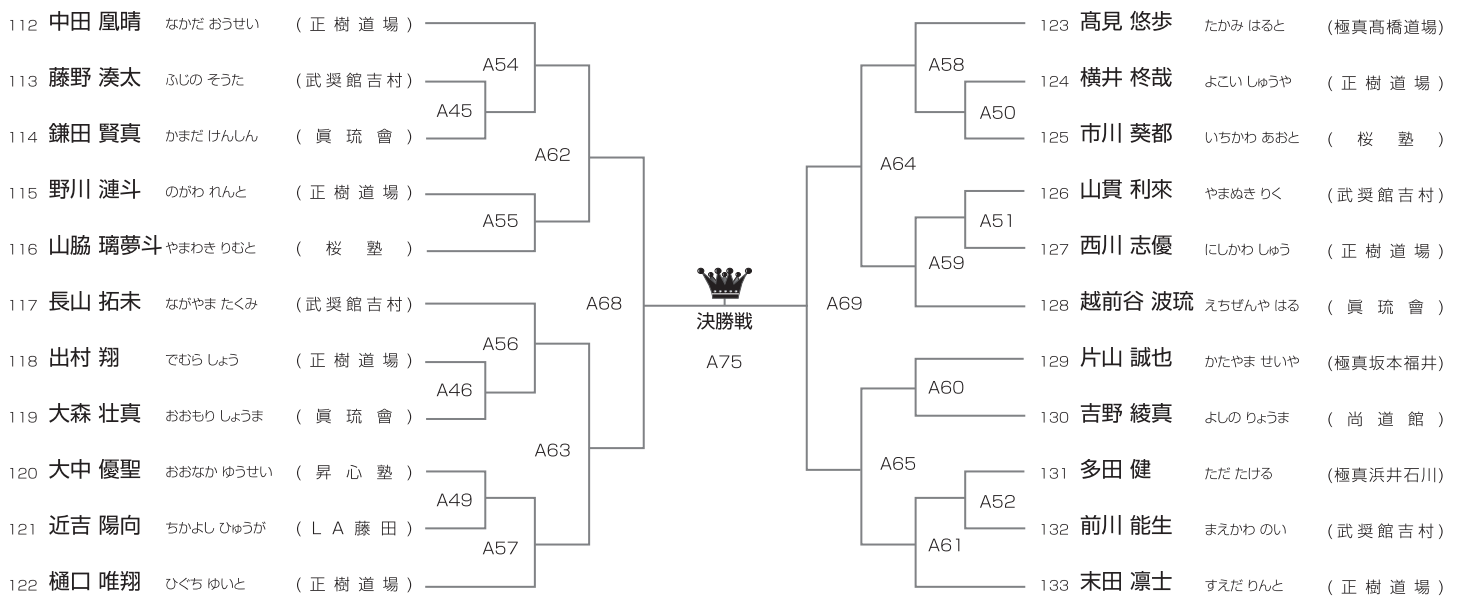

初心 小学6年男女混合の部 優勝 **Bコート/2名**

初級 幼年男女混合の部 優勝 **Aコート/2名**

初級 小学1年男子の部 優勝 **Aコート/2名**

初級 小学2年男子の部 優勝、準優勝、3位×2 **Aコート/8名**

拳悟 Fight!

ka-ru's ✂ hair 

カールズヘアー

金沢市窪4-44

☎076-247-2623

初級 小学3年男子の部 優勝、準優勝、3位×2 **Aコート/22名**

初級 小学4年男子の部 優勝、準優勝、3位×2 **Aコート/18名**

初級 小学5年男子の部 優勝、準優勝、3位×2 **Aコート/22名**

初級 小学6年男子の部 優勝、準優勝、3位×2 **Aコート/15名**

初級 中学男子の部 優勝、準優勝、3位 **Aコート/7名**

初級 小学1年女子の部 優勝 **Aコート/2名**