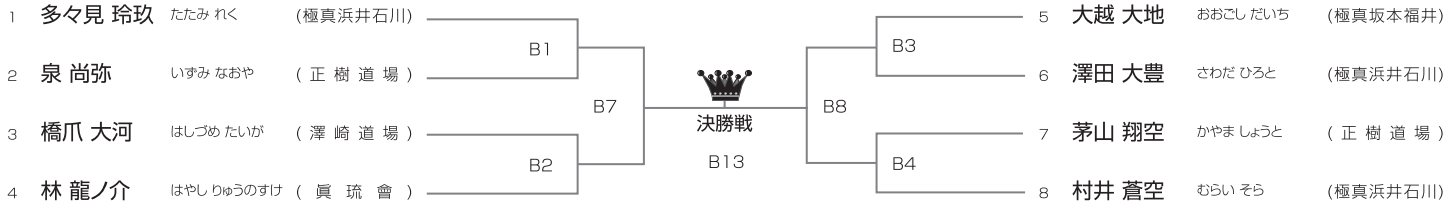

初心 幼年男女混合の部 優勝、準優勝、3位×2 **Bコート/8名**

初心 小学1年男女混合の部 優勝、準優勝 **Bコート/5名**

初心 小学2年男女混合の部 優勝、準優勝、3位×2 **Bコート/11名**

初心 小学3年男女混合の部 優勝、準優勝、3位×2 **Bコート/17名**

初心 小学4年男女混合の部 優勝、準優勝、3位×2 **Bコート/9名**

初心 小学5年男女混合の部 優勝、準優勝、3位 **Bコート/7名**

初心 小学6年男女混合の部 優勝 **Bコート/2名**

初級 幼年男女混合の部 優勝 **Aコート/2名**

初級 小学1年男子の部 優勝 **Aコート/2名**

初級 小学2年男子の部 優勝、準優勝、3位×2 **Aコート/8名**

拳悟 Fight!

ka-ru's ✂ hair 

カールズヘアー

金沢市窪4-44