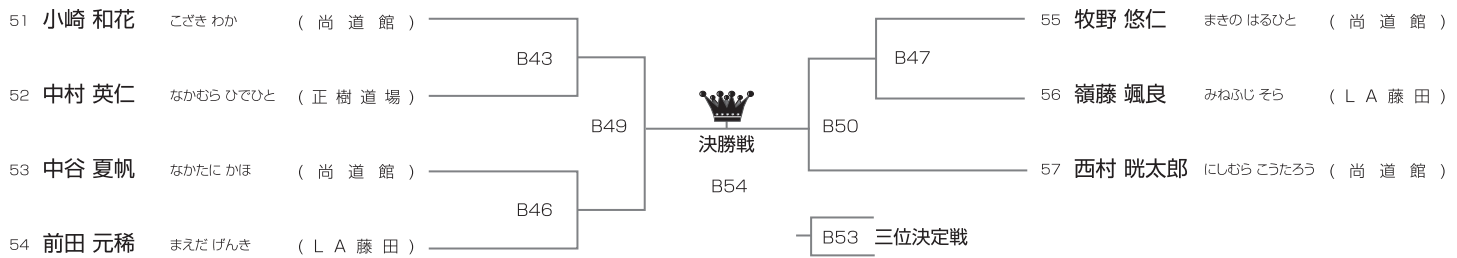

初心 幼年男女混合の部 優勝、準優勝、3位×2 **Bコート/8名**

初心 小学1年男女混合の部 優勝、準優勝 **Bコート/5名**

初心 小学2年男女混合の部 優勝、準優勝、3位×2 **Bコート/11名**

初心 小学3年男女混合の部 優勝、準優勝、3位×2 **Bコート/17名**

初心 小学4年男女混合の部 優勝、準優勝、3位×2 **Bコート/9名**

初心 小学5年男女混合の部 優勝、準優勝、3位 **Bコート/7名**

初心 小学6年男女混合の部 優勝 **Bコート/2名**

初級 幼年男女混合の部 優勝 **Aコート/2名**

初級 小学1年男子の部 優勝 **Aコート/2名**

初級 小学2年男子の部 優勝、準優勝、3位×2 **Aコート/8名**

拳悟 Fight!

ka-ru's ✂ hair 

カールズヘアー

金沢市窪4-44