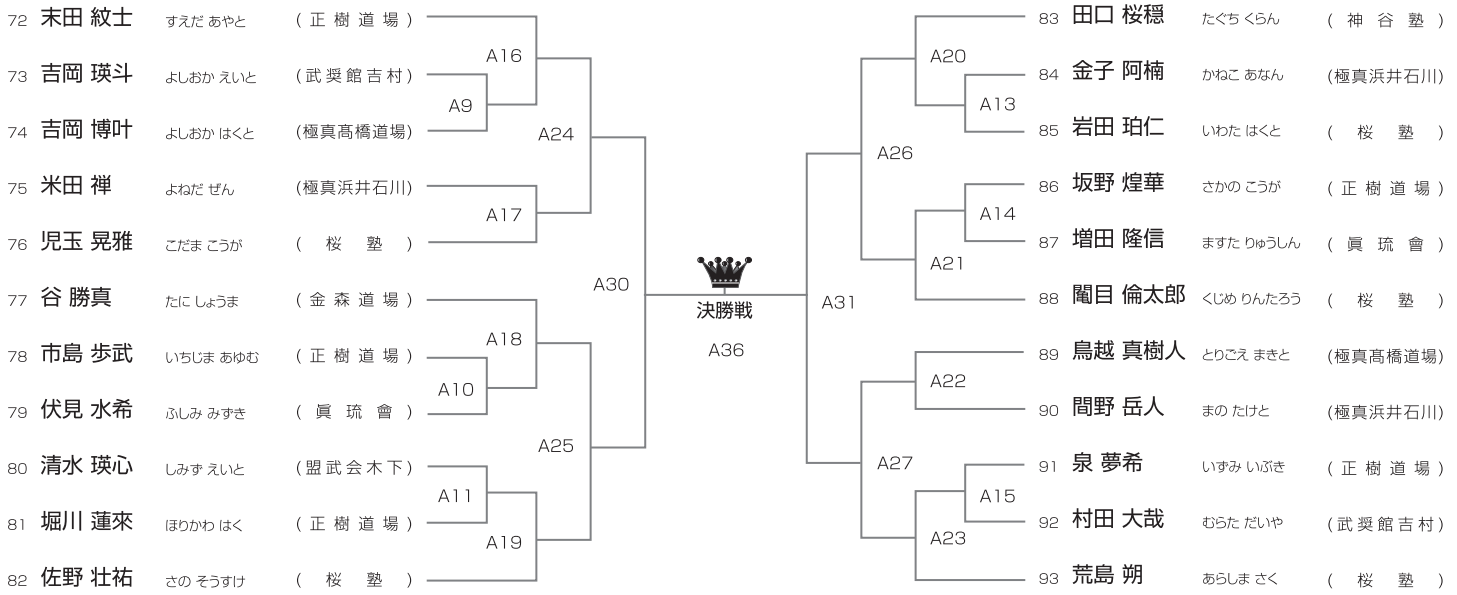

初級 小学3年男子の部 優勝、準優勝、3位×2 **Aコート/22名**