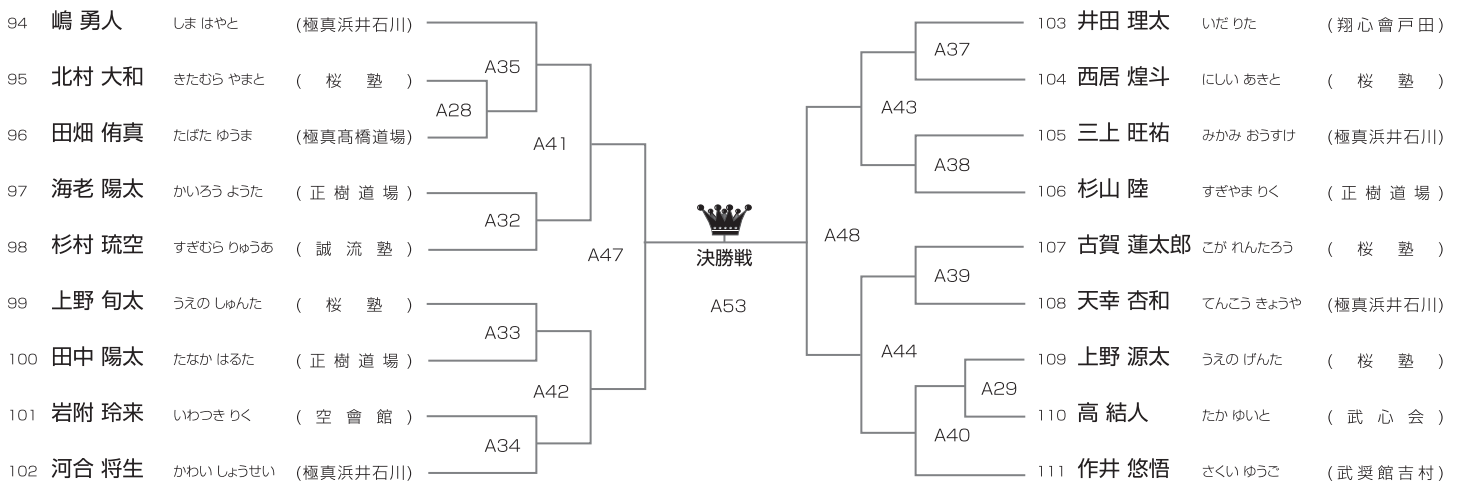

初級 小学4年男子の部 優勝、準優勝、3位×2 **Aコート/18名**