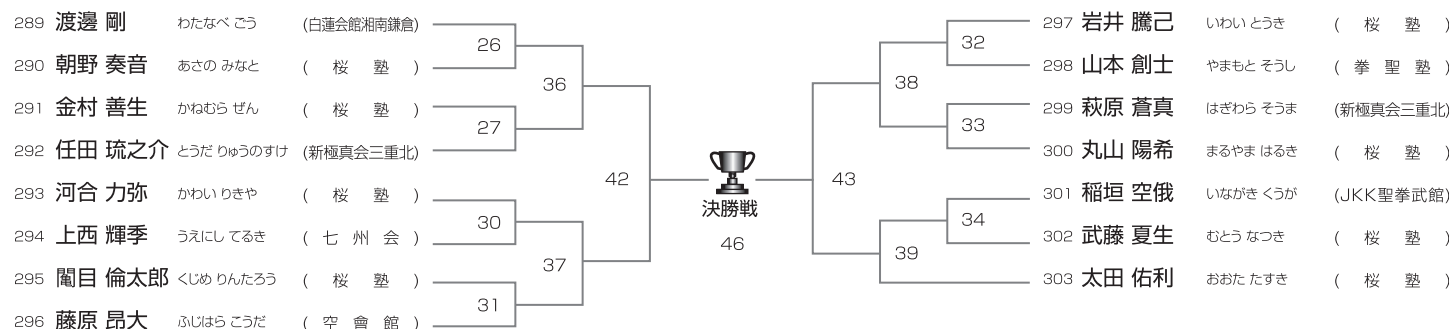

上級 小学3年男子27kg未満の部

1部Dコート/15名