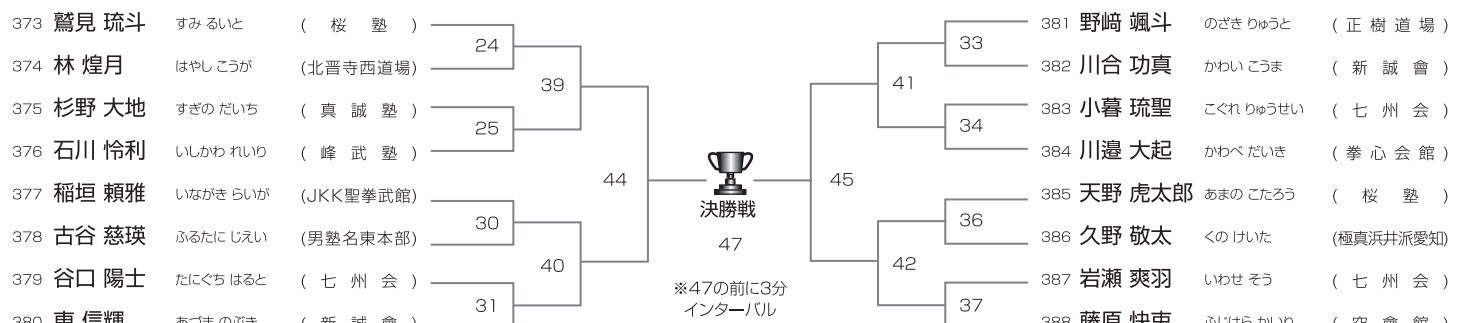

上級 中学1年男子42kg未満の部

1部Bコート/16名

優勝	準優勝	三位	三位

上級 中学1年男子52kg以上の部

1部Bコート/3名

	389 伊藤 康修 (桜塾)	390 樋口 太陽 (仰拳塾)	391 大平 修道 (七州会)
389 伊藤 康修 (桜塾)		38	46
390 樋口 太陽 (仰拳塾)	38		43
391 大平 修道 (七州会)	46	43	

優勝	準優勝	三位	三位