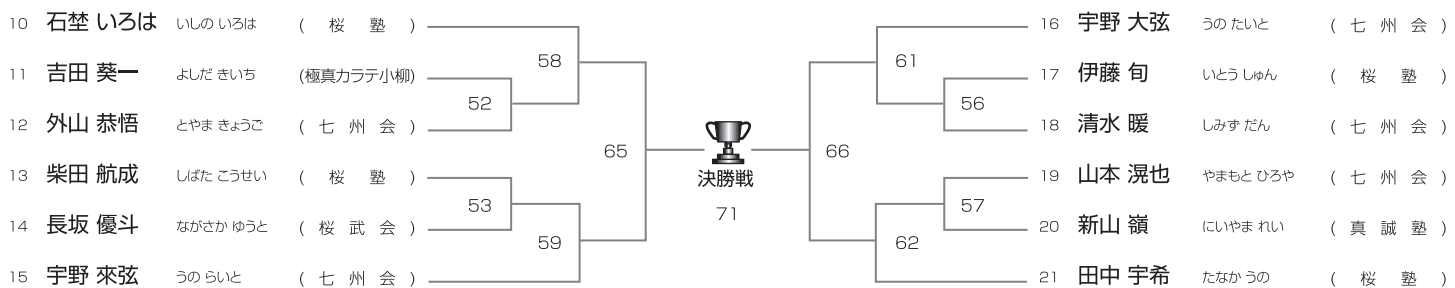

初心 年長男女混合の部 (上段蹴りなし)

2部Cコート/12名