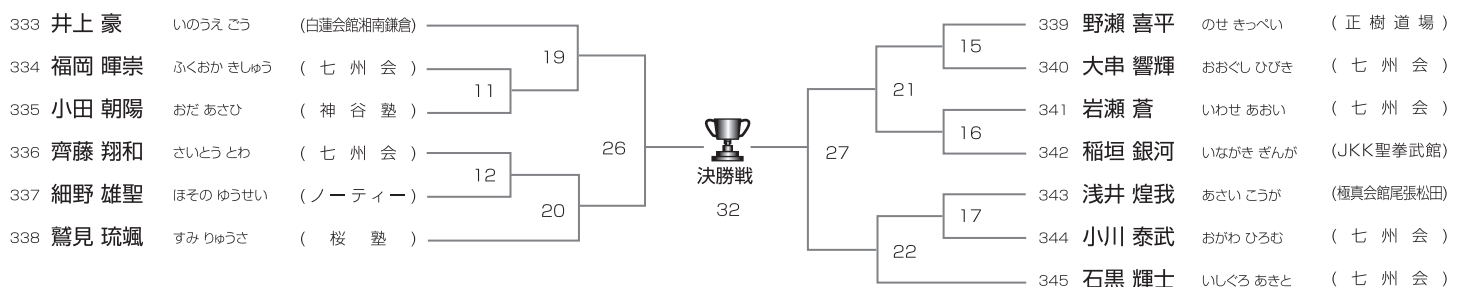

上級 小学5年男子35kg未満の部

1部Bコート/13名

優勝	準優勝	三位	三位