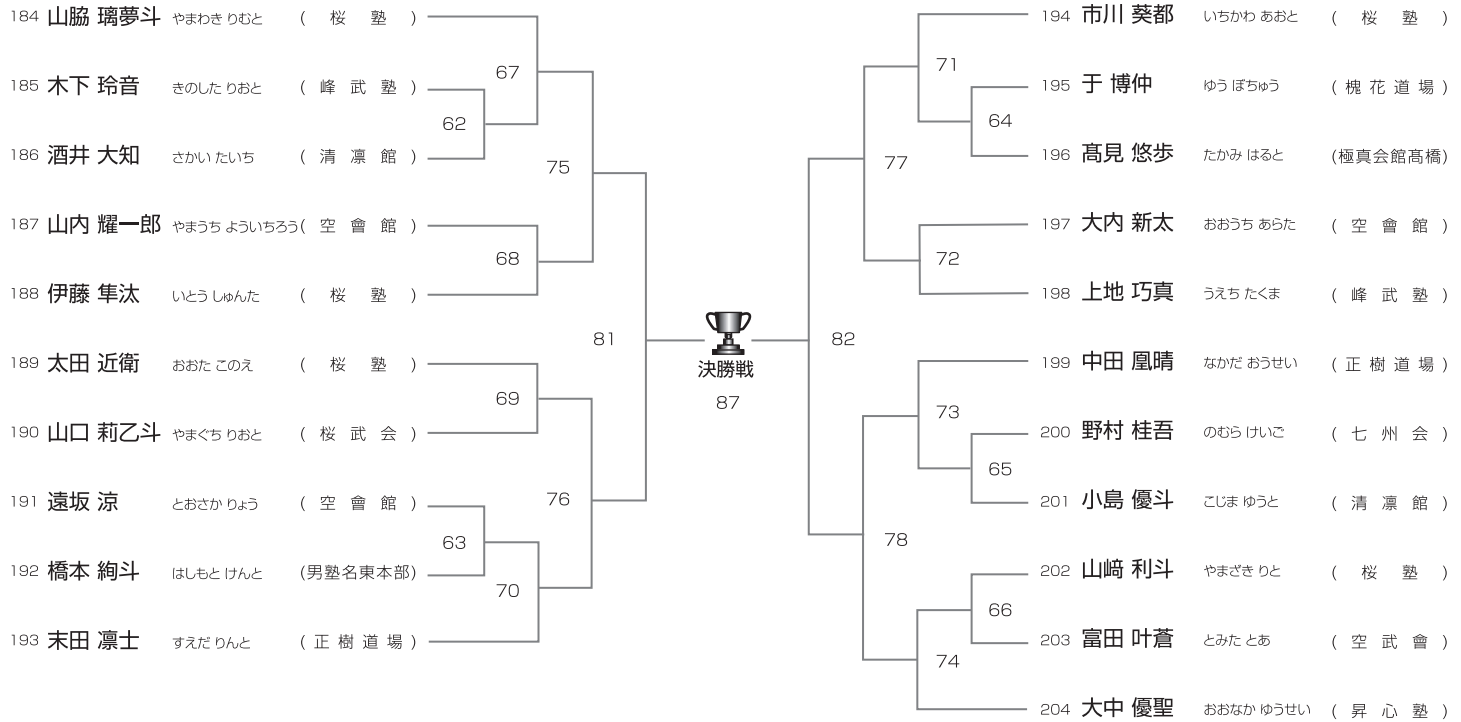

Mコート

初級 小学5年男子の部

2部Mコート/21名