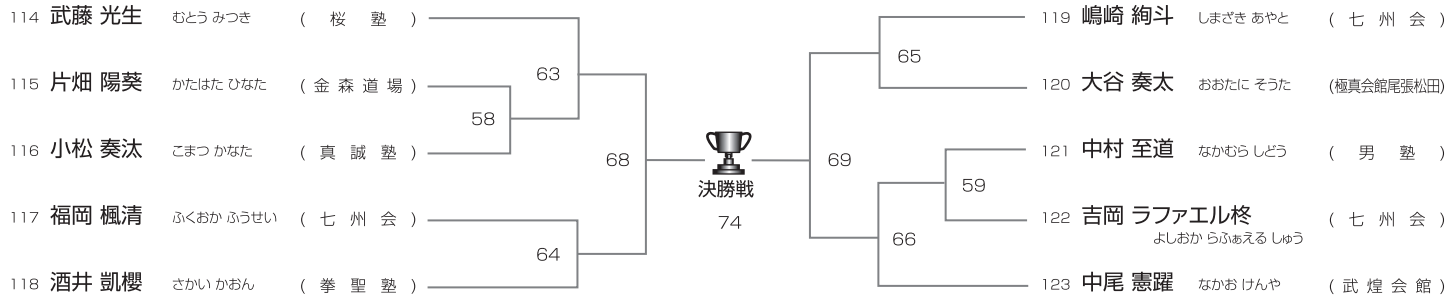

Aコート

初級 小学1年男子の部

2部Aコート/10名