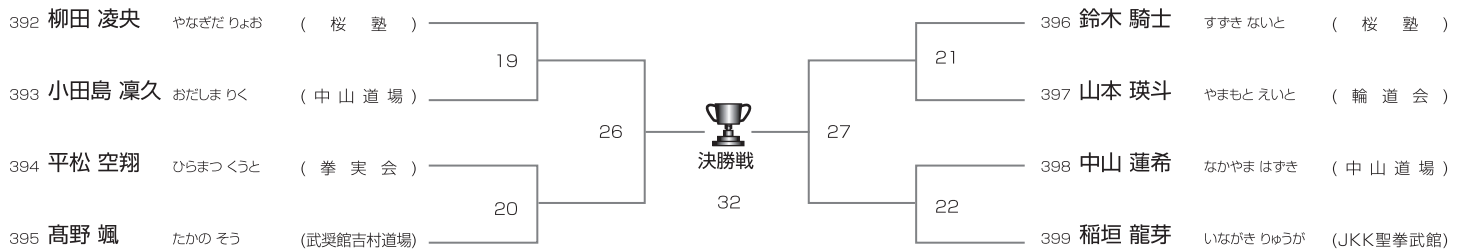

Mコート

上級 中学2～3年男子47kg未満の部

1部Mコート/8名