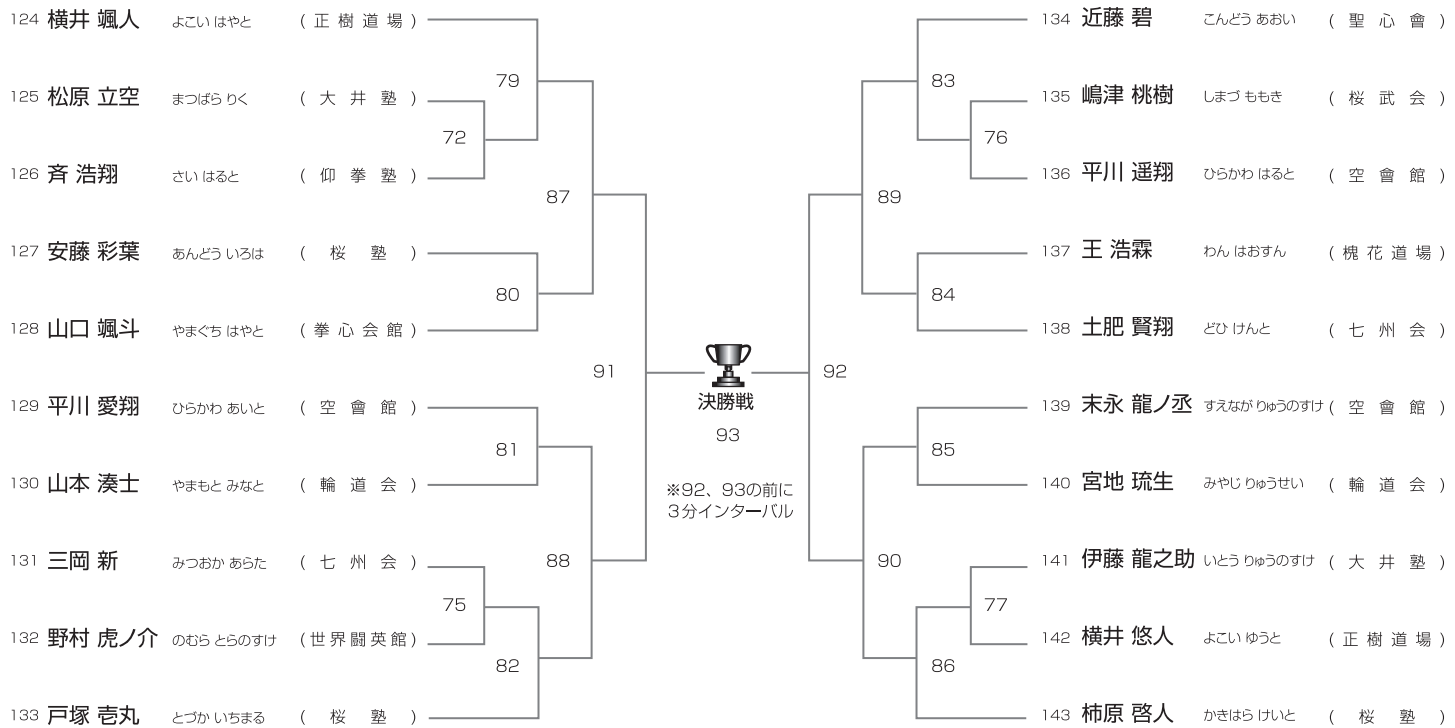

Cコート

初級 小学2年男子の部

2部Cコート/20名

優勝	準優勝	三位	三位

祝 第35回中部日本ジュニアフルコンタクト空手道選手権大会

七州会東海支部 ガンバレ!

緑の癒し空間を創造します

お庭の管理やガーデニングのアドバイス・害虫駆除
庭木剪定・芝刈り・施肥・植栽 etc...何でもご相談下さい!

有限会社 加藤造園

TEL 0562-33-3614 FAX 0562-33-9741
知多市新知字南惣作34-11 www.katou-zouen.co.jp

祝 第35回中部日本ジュニアフルコンタクト空手道選手権大会

七州会東海支部 ガンバレ!

株式会社 アイカン

■屋外広告・各種看板製作施工 ■カッティングシート・ステッカー制作
■大型インクジェット出力サービス ■レーザー彫刻・カットサービス

〒478-0055 愛知県知多市にしのみ台2丁目2401-7
TEL 0562-55-6210 FAX 0562-74-5315

祝 第35回中部日本ジュニアフルコンタクト空手道選手権大会
燃えろ! 七州会東海支部!

米の御用命は
大田食糧株式会社

〒477-0031
愛知県東海市大田町郷中178
☎0562-32-1373
http://www.medias.ne.jp/~ootarise/