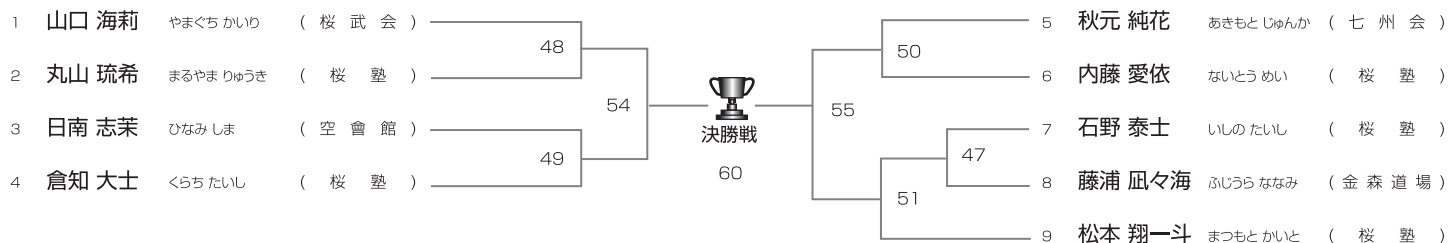

初心 年少・年中男女混合の部 (上段蹴りなし)

2部Cコート/9名