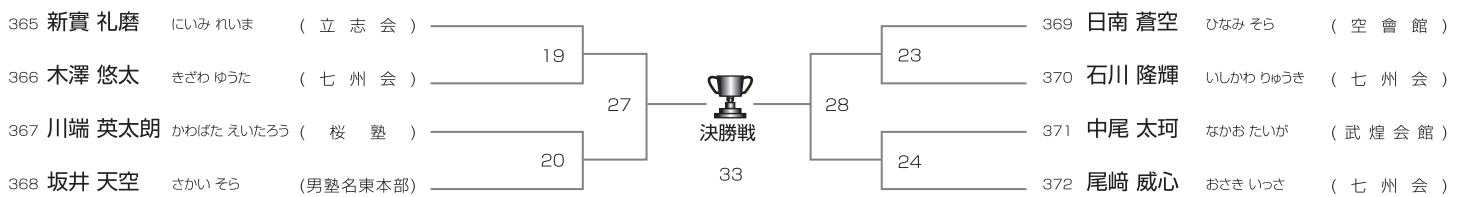

上級 小学6年男子40kg以上の部

1部Aコート/8名