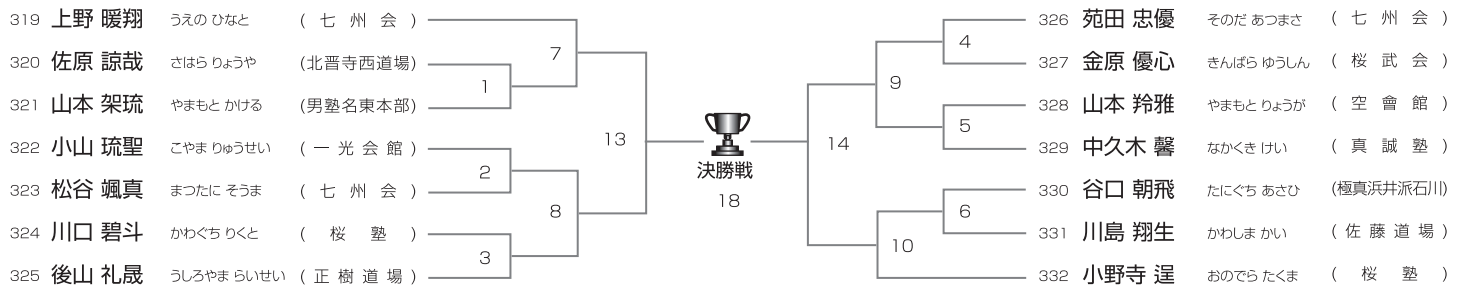

Bコート

上級 小学4年男子30kg以上の部

1部Bコート/14名

優勝	準優勝	三位	三位