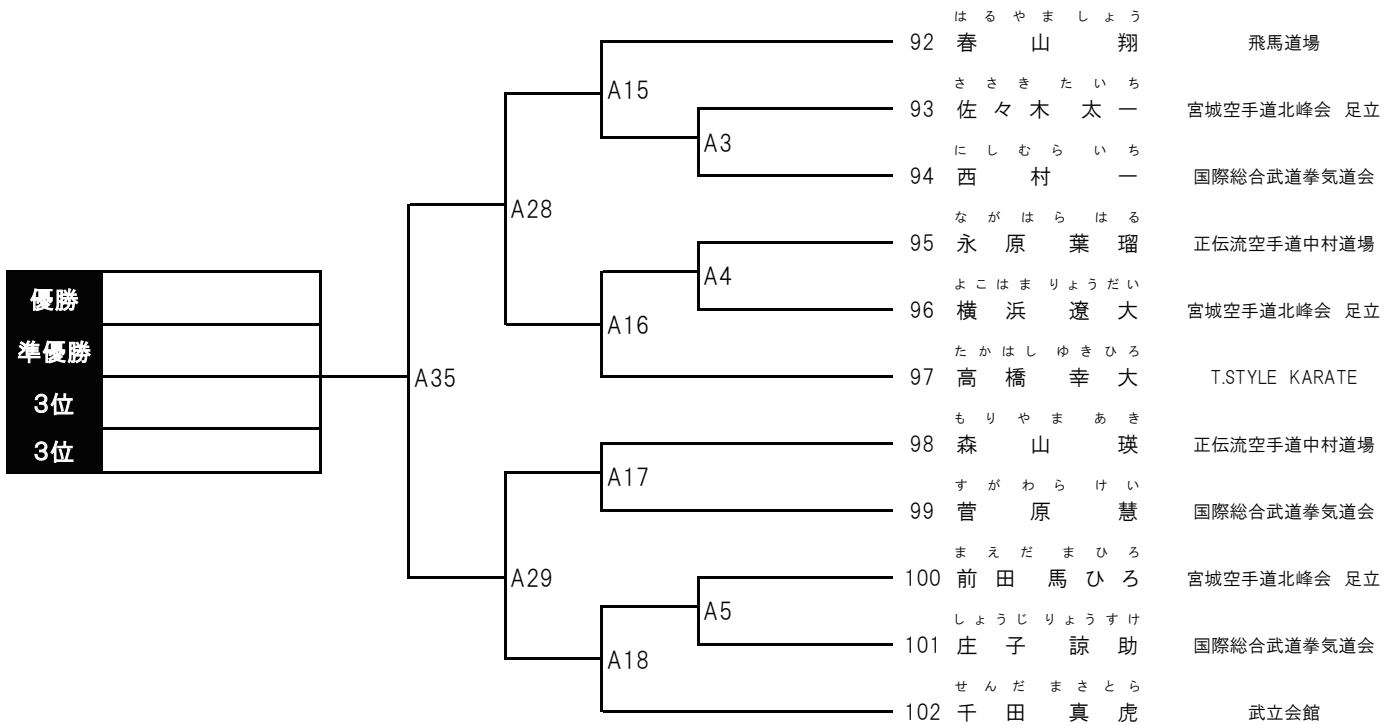

初級 小学3年 男子の部 11名 Aコート