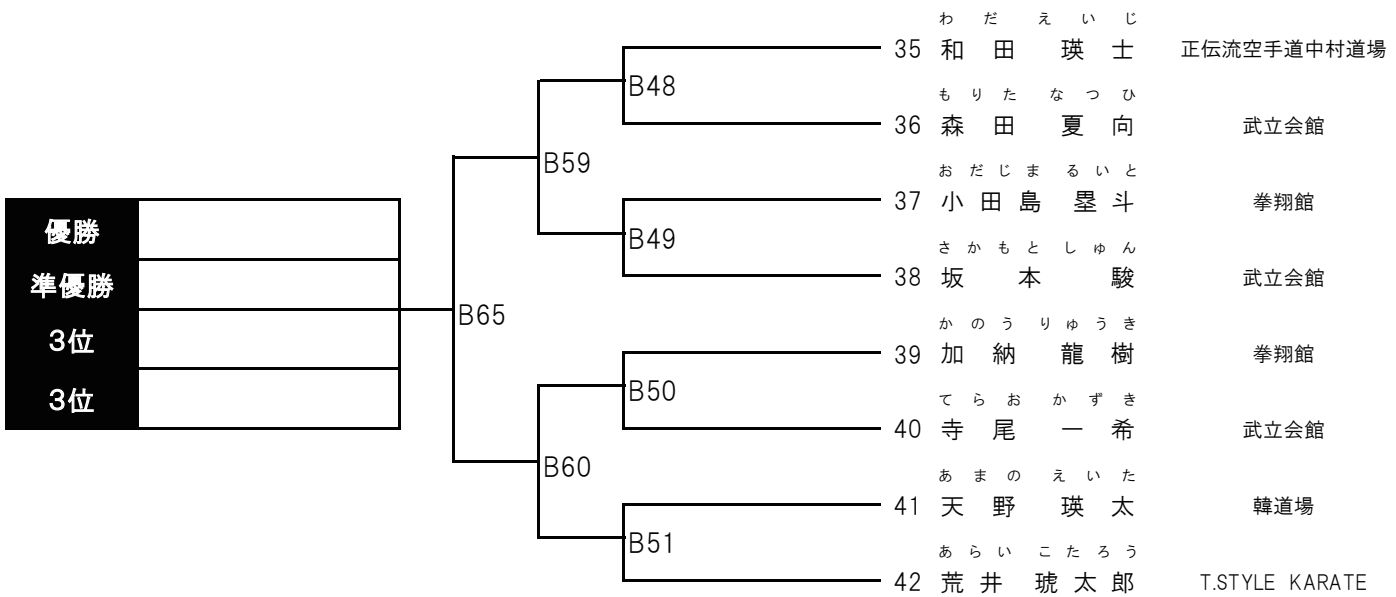

初心 小学3年 男子の部 A 8名 Bコート