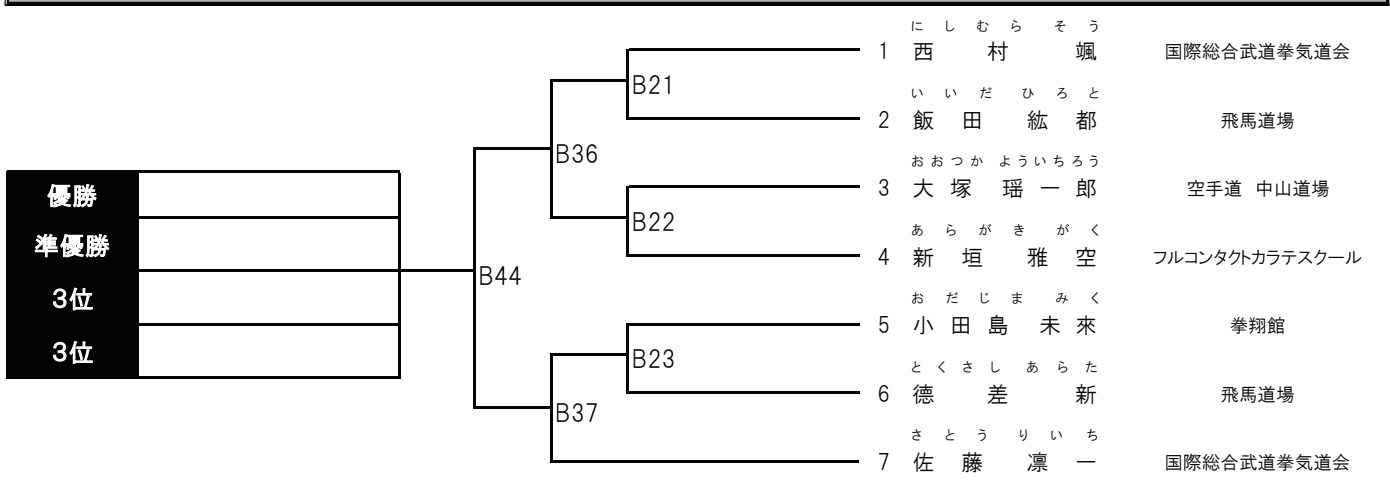

優勝	準優勝			順位	勝敗
		A63	160 中尾 学 KWF千葉田中道場		
			161 酒井 充 光誠会		

初級 幼児男女混合の部 5名 Bコート

初級 小学1年 男子の部 6名 Bコート

初級 小学2年 男子の部 7名 Bコート

初心 幼児男女混合の部 7名 Bコート

初心 小学1年 男子の部 9名 Bコート

初心 小学2年 男子の部 A 10名 Bコート

初心 小学2年 男子の部 B 8名 Bコート