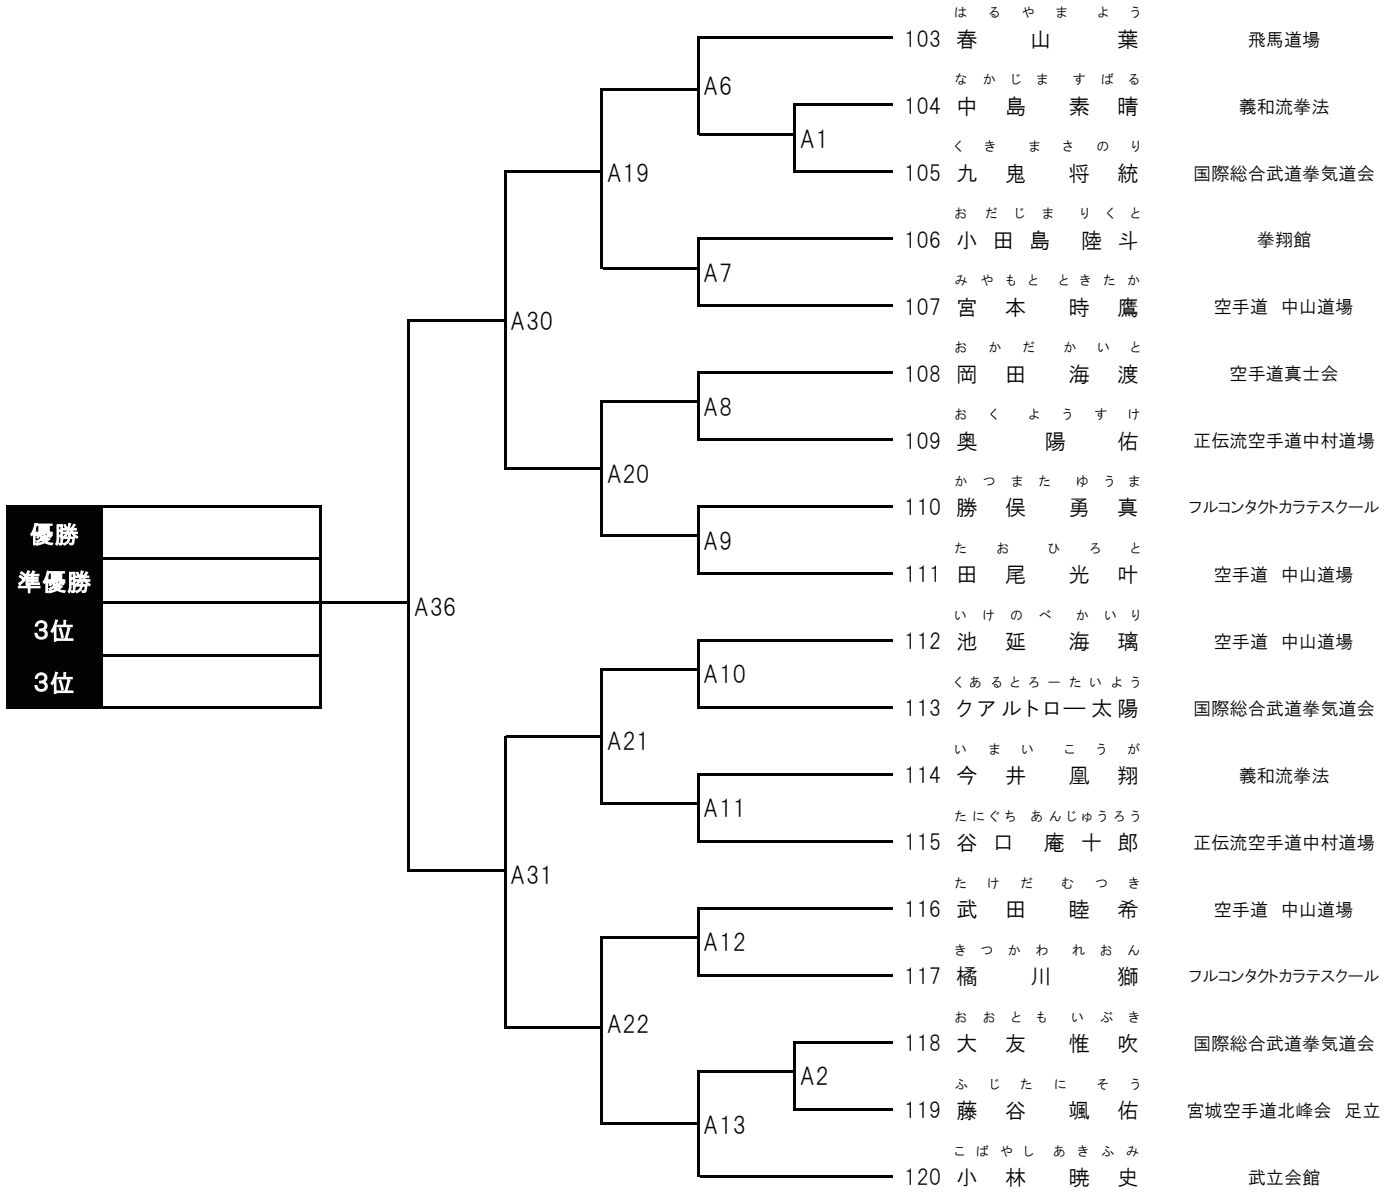

初級 小学4年 男子の部 18名 Aコート