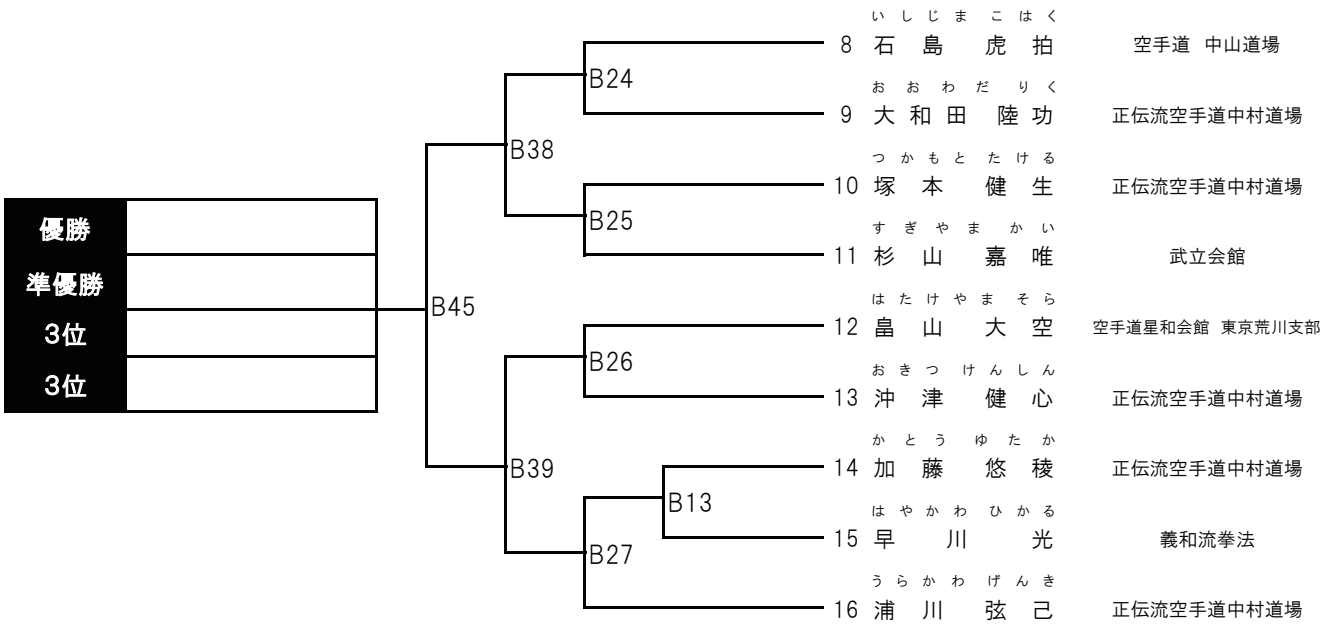

**OYAJIバトル 上級グランドマスタース(50~54歳の部)** 5名 Aコート

優勝	準優勝			順位	勝敗
		A58	155 小林 正弘 秀武会 荒川サークル		
		A62	156 草野 政弘 正伝流空手道中村道場		
		A59	157 鈴木 浩孝 優志館		
		A55	158 久保山 敏之 正伝流空手道中村道場		
			159 石黒 紀之 武立会館		

**OYAJIバトル 上級キングマスタース(55~59歳の部)** 2名 Aコート

優勝	準優勝			順位	勝敗
		A63	160 中尾 学 KWF千葉田中道場		
			161 酒井 充 光誠会		

初級 幼児男女混合の部 5名 Bコート

初級 小学1年 男子の部 6名 Bコート

初級 小学2年 男子の部 7名 Bコート

初心 幼児男女混合の部 7名 Bコート

初心 小学1年 男子の部 9名 Bコート

初心 小学2年 男子の部 A 10名 Bコート

初心 小学2年 男子の部 B 8名 Bコート