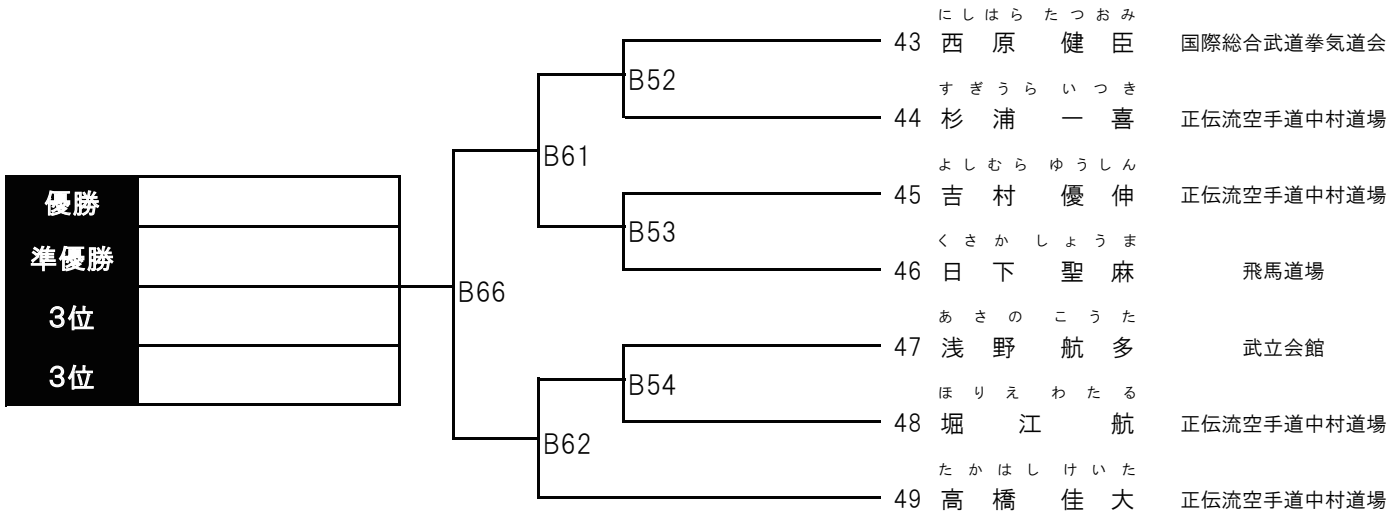

初心 小学3年 男子の部 B 7名 Bコート