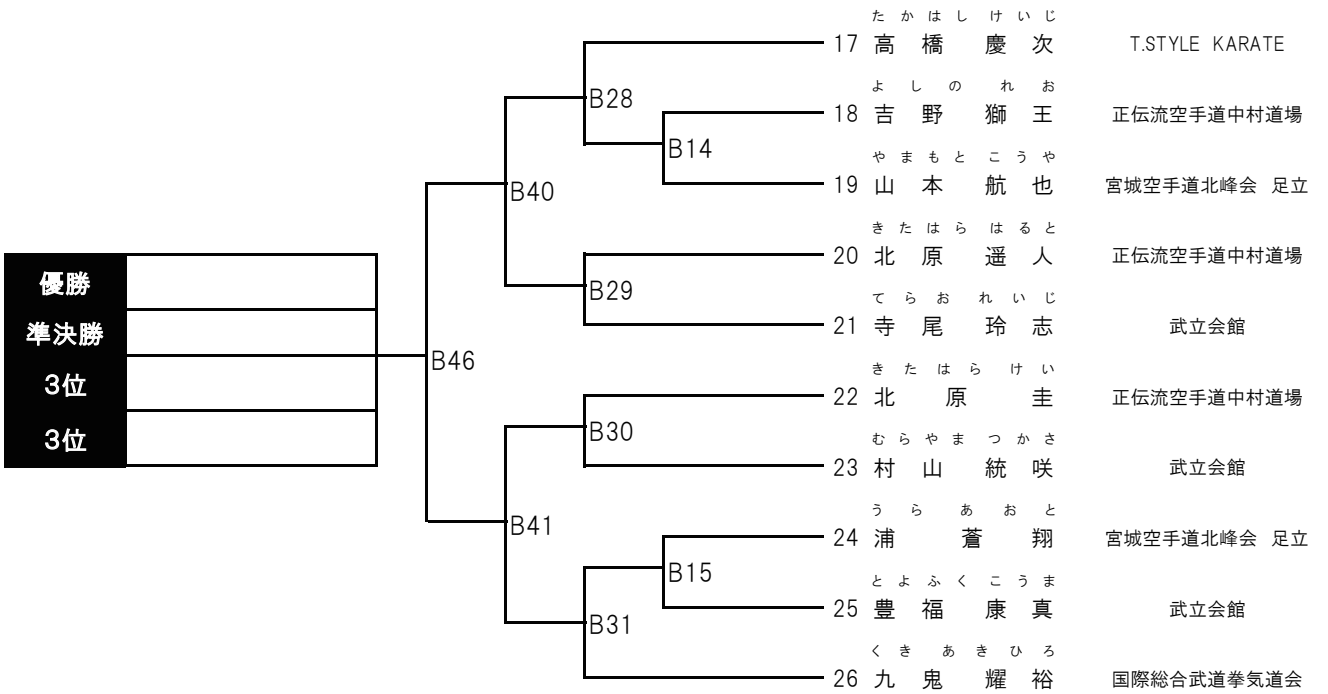

**OYAJIバトル 上級グランドマスタース(50~54歳の部)** 5名 Aコート

優勝	準優勝			順位	勝敗
		A58	155 小林 正弘 秀武会 荒川サークル		
		A62	156 草野 政弘 正伝流空手道中村道場		
		A59	157 鈴木 浩孝 優志館		
		A55	158 久保山 敏之 正伝流空手道中村道場		
			159 石黒 紀之 武立会館		

**OYAJIバトル 上級キングマスタース(55~59歳の部)** 2名 Aコート

優勝	準優勝			順位	勝敗
		A63	160 中尾 学 KWF千葉田中道場		
			161 酒井 充 光誠会		

初級 幼児男女混合の部 5名 Bコート

初級 小学1年 男子の部 6名 Bコート

初級 小学2年 男子の部 7名 Bコート

初心 幼児男女混合の部 7名 Bコート

初心 小学1年 男子の部 9名 Bコート

初心 小学2年 男子の部 A 10名 Bコート

初心 小学2年 男子の部 B 8名 Bコート