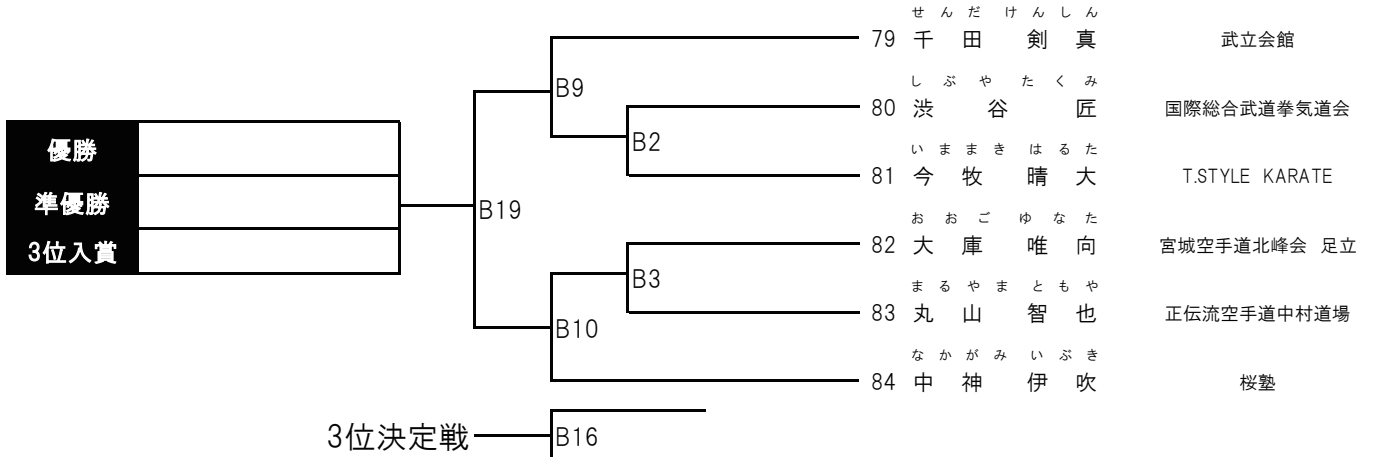

初級 小学1年 男子の部 6名 Bコート