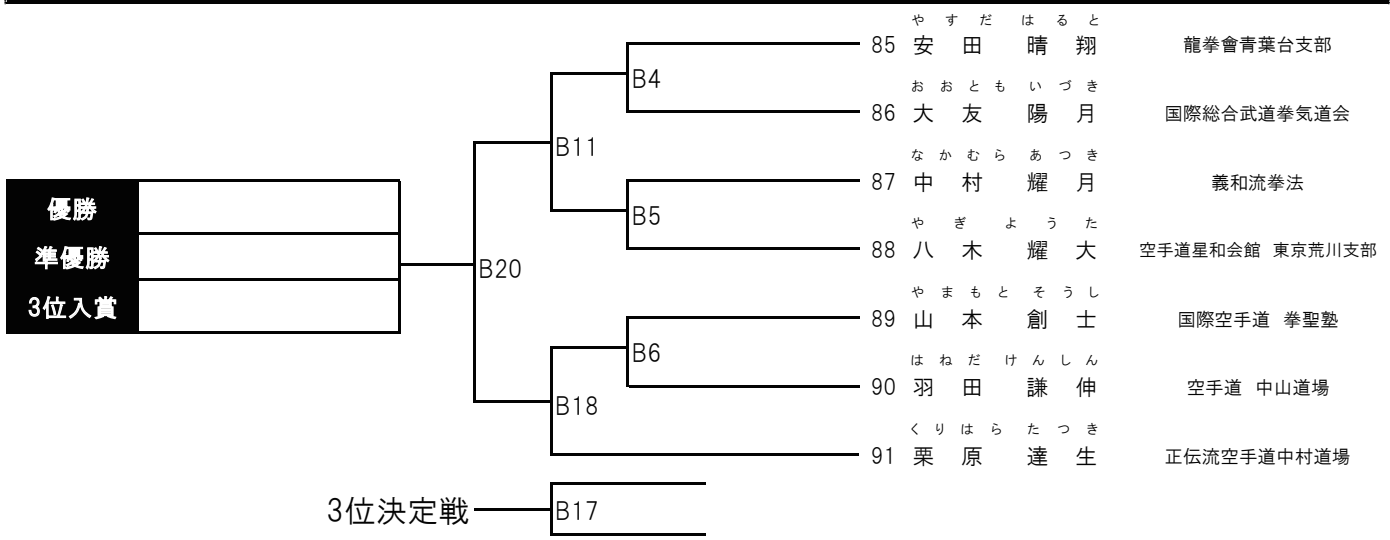

優勝	準優勝			順位	勝敗
		A63	160 中尾 学 KWF千葉田中道場		
			161 酒井 充 光誠会		

初級 幼児男女混合の部 5名 Bコート

初級 小学1年 男子の部 6名 Bコート

初級 小学2年 男子の部 7名 Bコート

初心 幼児男女混合の部 7名 Bコート

初心 小学1年 男子の部 9名 Bコート

初心 小学2年 男子の部 A 10名 Bコート

初心 小学2年 男子の部 B 8名 Bコート