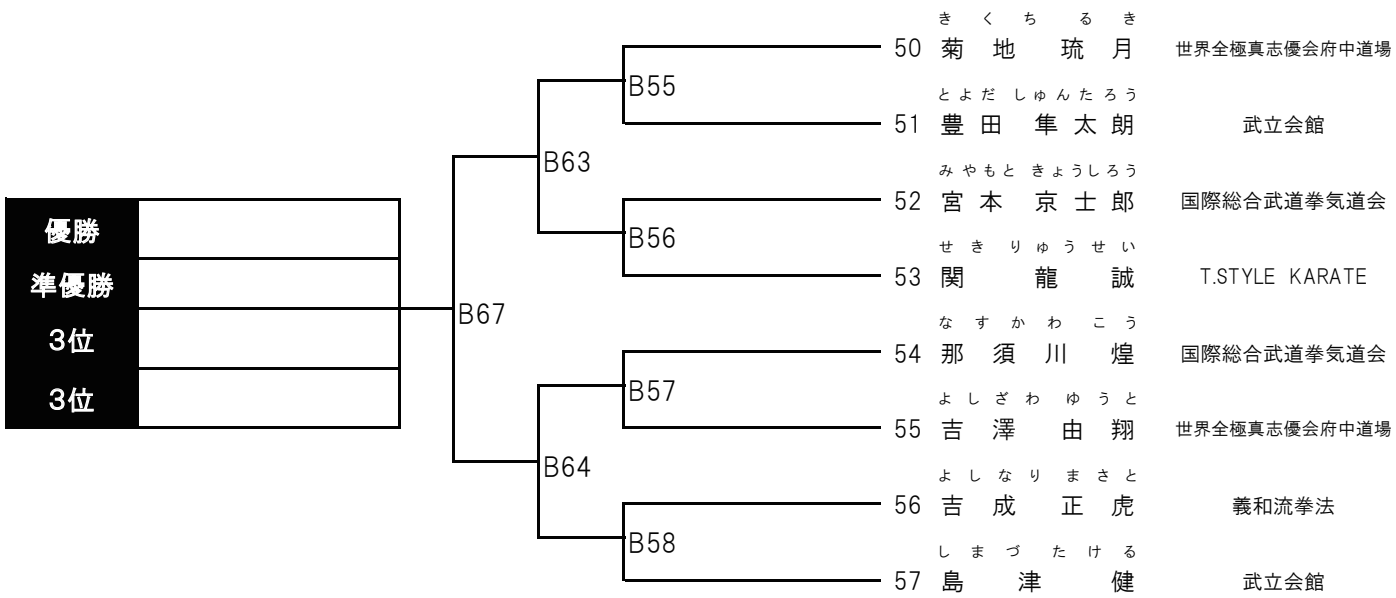

初心 小学4年 男子の部 8名 Bコート