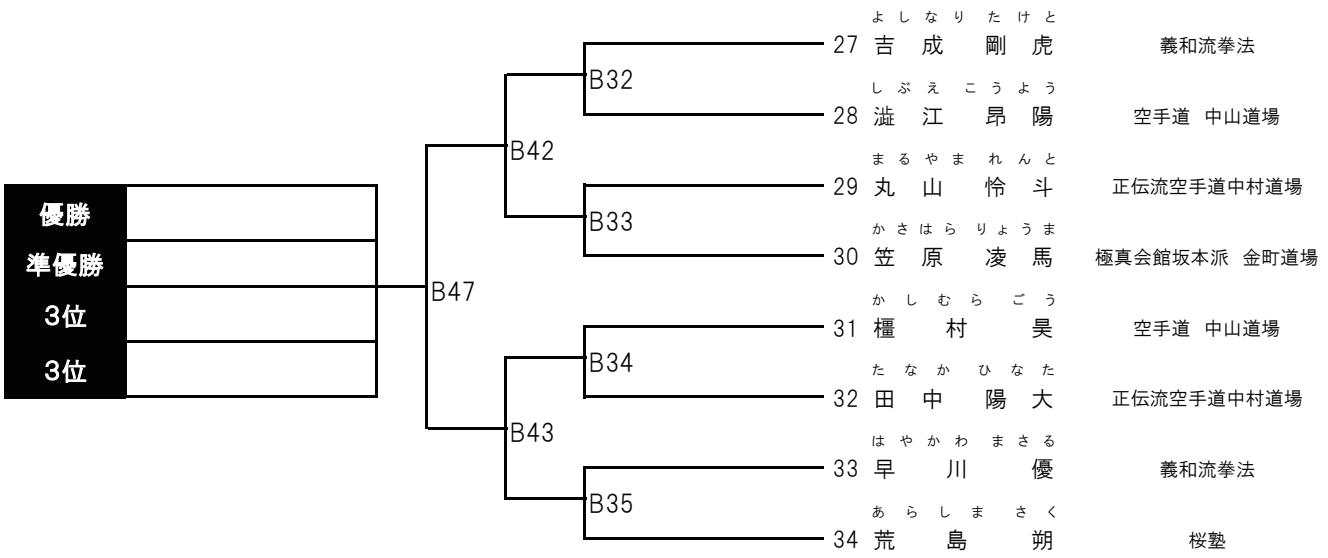

**OYAJIバトル 上級グランドマスタース(50~54歳の部)** 5名 Aコート

優勝	準優勝			順位	勝敗
		A58	155 小林 正弘 秀武会 荒川サークル		
		A62	156 草野 政弘 正伝流空手道中村道場		
		A59	157 鈴木 浩孝 優志館		
		A55	158 久保山 敏之 正伝流空手道中村道場		
			159 石黒 紀之 武立会館		

**OYAJIバトル 上級キングマスタース(55~59歳の部)** 2名 Aコート

優勝	準優勝			順位	勝敗
		A63	160 中尾 学 KWF千葉田中道場		
			161 酒井 充 光誠会		

初級 幼児男女混合の部 5名 Bコート

初級 小学1年 男子の部 6名 Bコート

初級 小学2年 男子の部 7名 Bコート

初心 幼児男女混合の部 7名 Bコート

初心 小学1年 男子の部 9名 Bコート

初心 小学2年 男子の部 A 10名 Bコート

初心 小学2年 男子の部 B 8名 Bコート