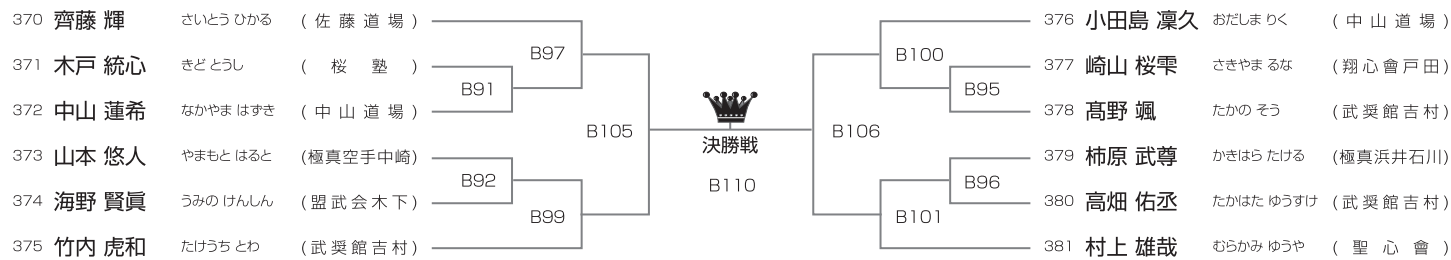

上級 中学1年男子42kg未満の部 [試合時間]本戦1分30秒マスト **Bコート/12名**