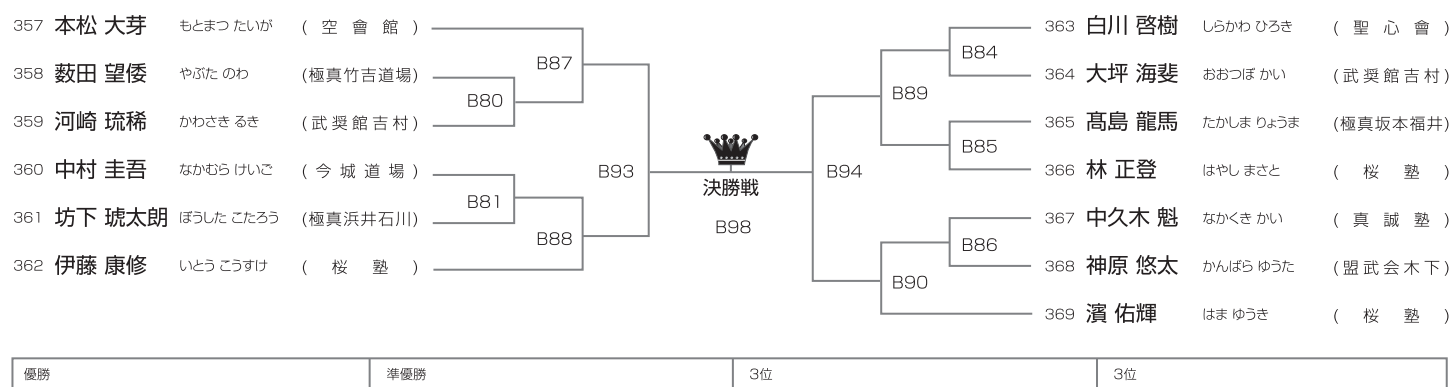

上級 小学6年男子40kg以上の部 [試合時間]本戦1分30秒マスト **Bコート/13名**