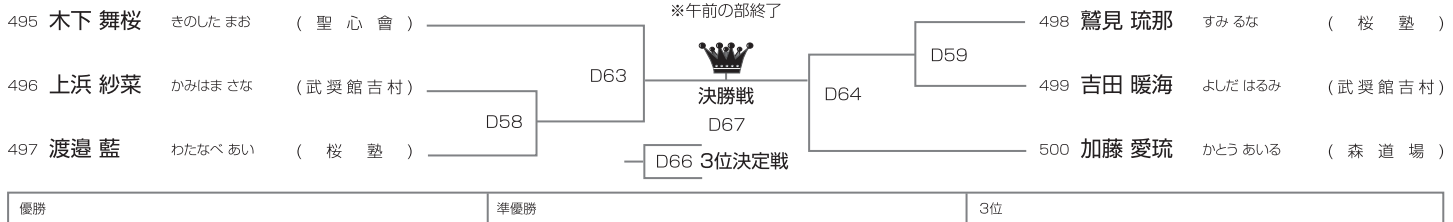

上級 中学2~3年女子43kg未満の部 [試合時間]本戦1分30秒マスト **Dコート/6名**