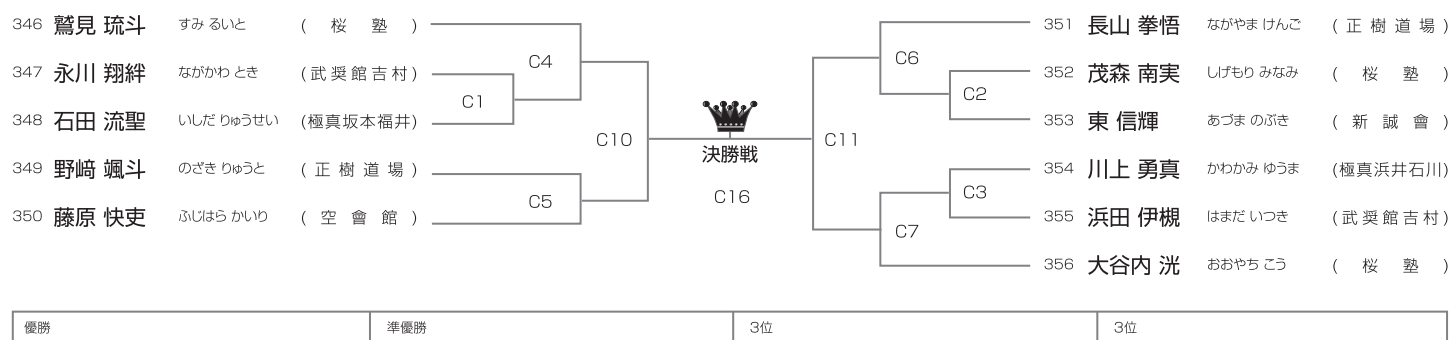

上級 小学6年男子40kg未満の部 [試合時間]本戦1分30秒マスト **Cコート/11名**