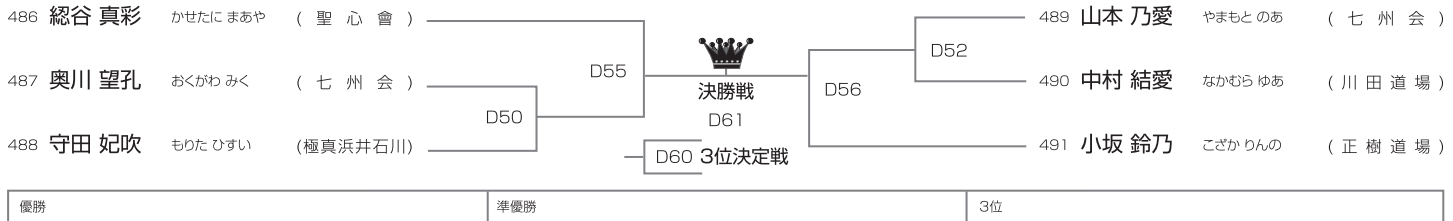

上級 小学5年女子35kg以上の部 [試合時間]本戦1分30秒マスト **Dコート/5名**

優勝	準優勝	3位
----	-----	----

上級 小学6年女子40kg未満の部 [試合時間]本戦1分30秒マスト **Dコート/9名**

優勝	準優勝	3位	3位
----	-----	----	----

上級 小学6年女子40kg以上の部 [試合時間]本戦1分30秒マスト **Dコート/6名**

上級 中学1年女子43kg未満の部 [試合時間]本戦2分マスト **Dコート/6名**