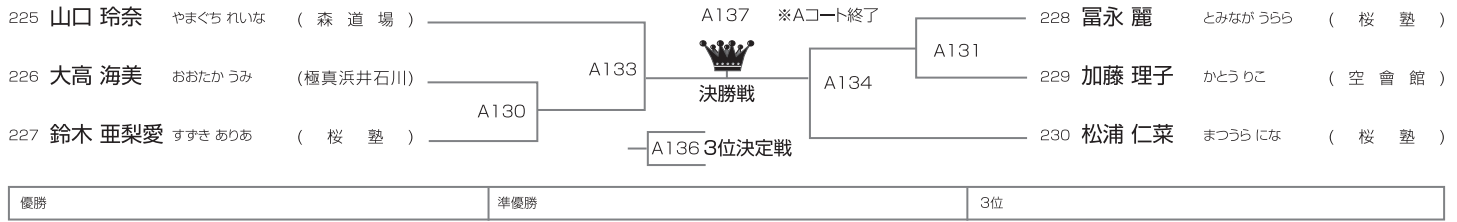

初級 小学6年女子の部 [試合時間]本戦1分30秒マスト **Aコート/6名**