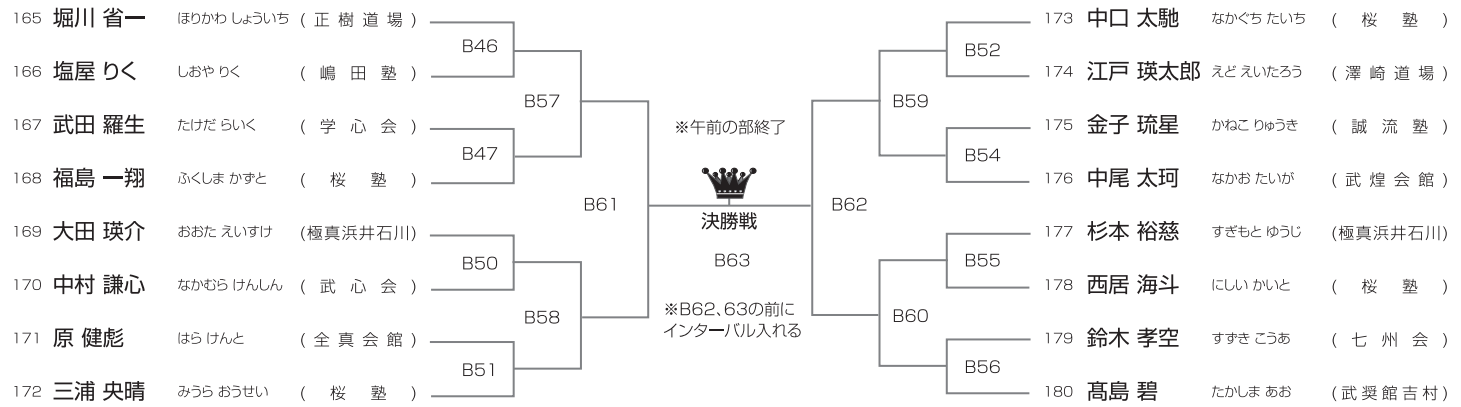

初級 小学5年男子の部 [試合時間]本戦1分30秒マスト **Bコート/16名**