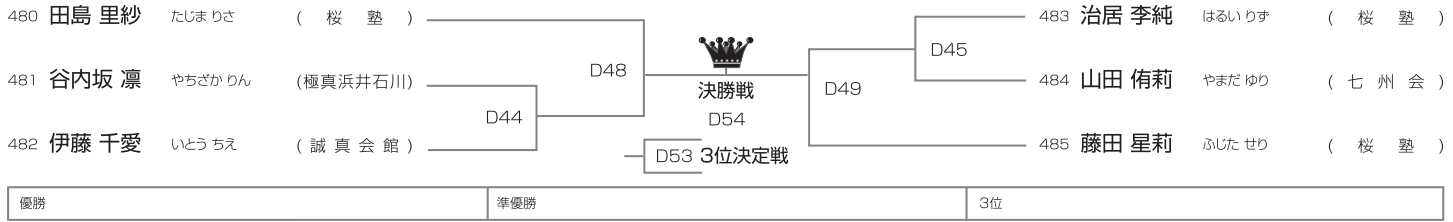

上級 小学5年女子35kg以上の部 [試合時間]本戦1分30秒マスト **Dコート/5名**

優勝	準優勝	3位
----	-----	----

上級 小学6年女子40kg未満の部 [試合時間]本戦1分30秒マスト **Dコート/9名**

優勝	準優勝	3位	3位
----	-----	----	----

上級 小学6年女子40kg以上の部 [試合時間]本戦1分30秒マスト **Dコート/6名**

上級 中学1年女子43kg未満の部 [試合時間]本戦2分マスト **Dコート/6名**