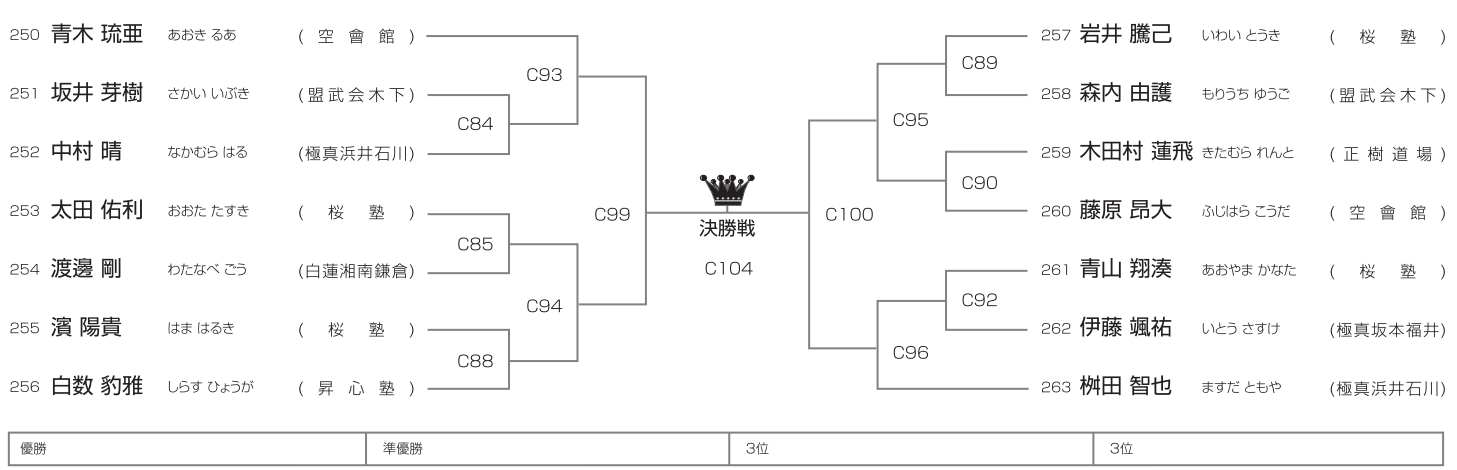

優勝	準優勝
----	-----

初級 小学6年女子の部 [試合時間]本戦1分30秒マスト **Aコート/6名**

初 中学女子の部 [試合時間]本戦1分30秒マスト **Aコート/2名**

上級 幼年男子の部 [試合時間]本戦1分30秒マスト **Dコート/4名**

上級 小学1年男子の部 [試合時間]本戦1分30秒マスト **Cコート/13名**

上級 小学2年男子の部 [試合時間]本戦1分30秒マスト **Cコート/14名**