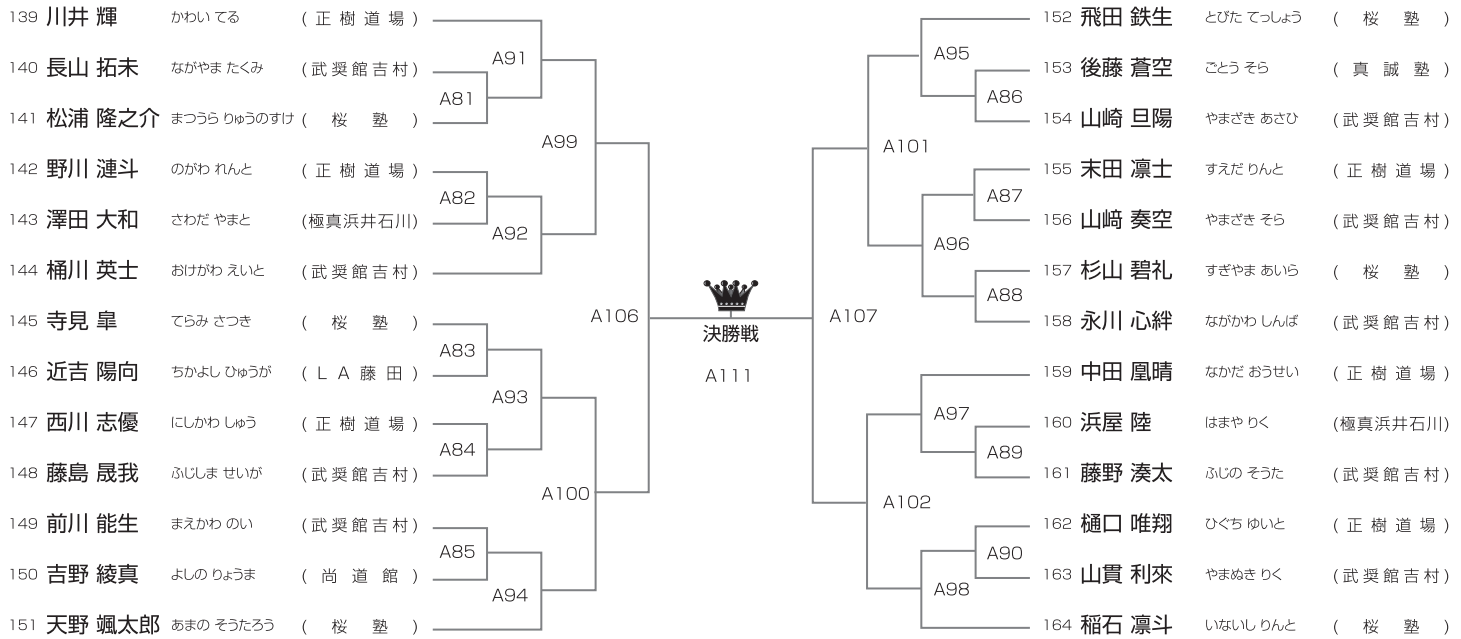

初級 小学4年男子の部 [試合時間]本戦1分30秒マスト **Aコート/26名**