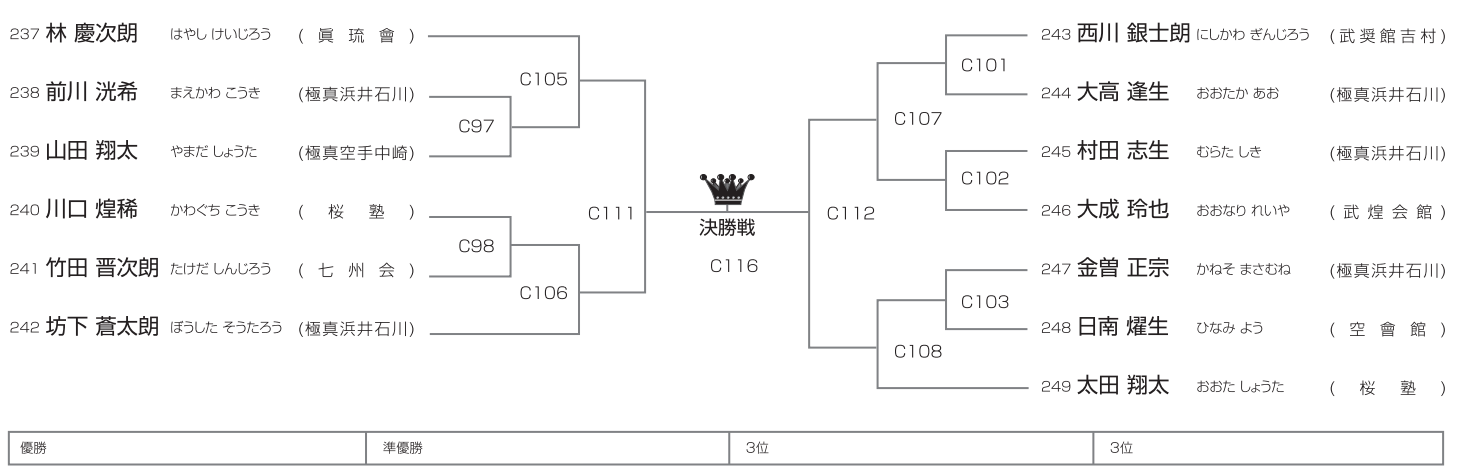

優勝	準優勝
----	-----

初級 小学6年女子の部 [試合時間]本戦1分30秒マスト **Aコート/6名**

初 中学女子の部 [試合時間]本戦1分30秒マスト **Aコート/2名**

上級 幼年男子の部 [試合時間]本戦1分30秒マスト **Dコート/4名**

上級 小学1年男子の部 [試合時間]本戦1分30秒マスト **Cコート/13名**

上級 小学2年男子の部 [試合時間]本戦1分30秒マスト **Cコート/14名**