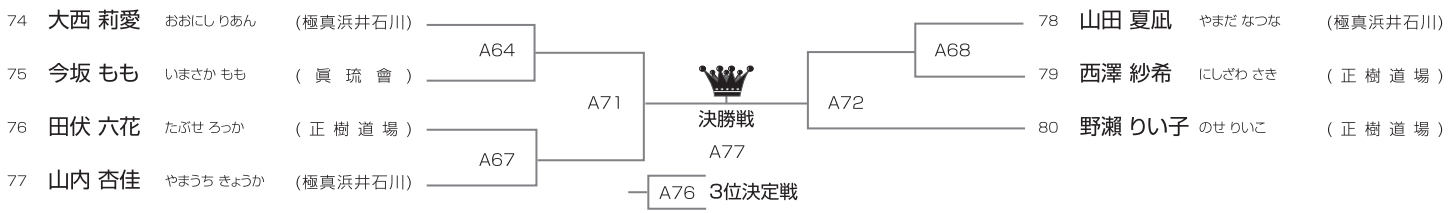

初心 小学2年女子の部 [試合時間]本戦1分マスト **Aコート/7名**