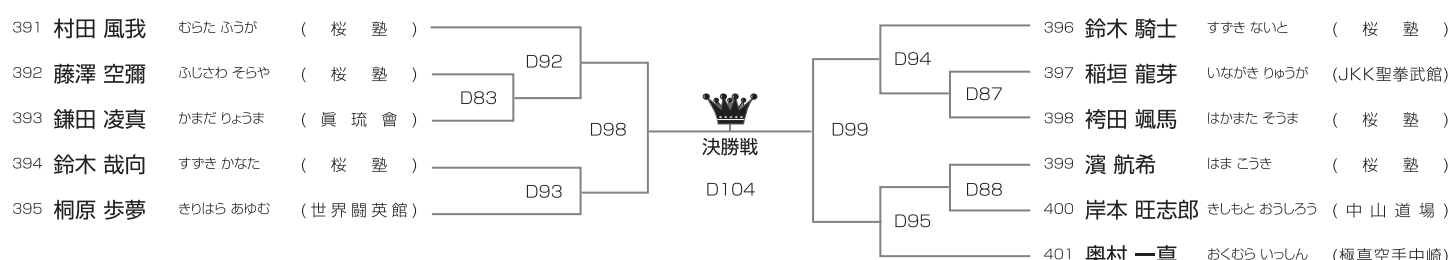

上級 中学2~3年男子47kg未満の部 [試合時間]本戦1分30秒マスト **Dコート/11名**