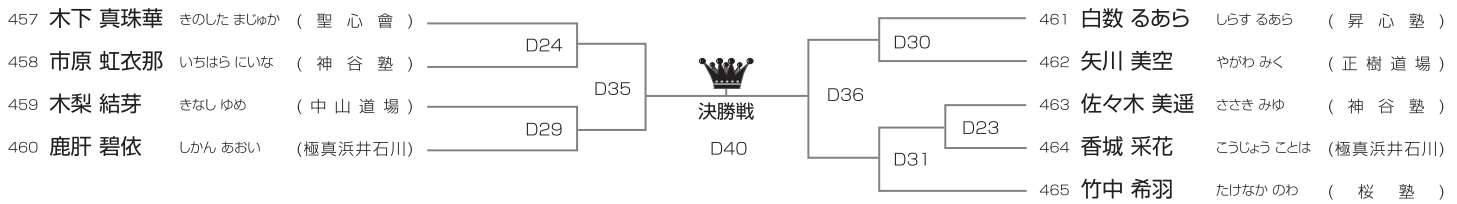

上級 小学4年女子30kg未満の部 [試合時間]本戦1分30秒マスト **Dコート/7名**

優勝	準優勝	3位
----	-----	----

上級 小学4年女子30kg以上の部 [試合時間]本戦1分30秒マスト **Dコート/5名**

優勝	準優勝	3位
----	-----	----

上級 小学5年女子35kg未満の部 [試合時間]本戦1分30秒マスト **Dコート/9名**

優勝	準優勝	3位	3位
----	-----	----	----