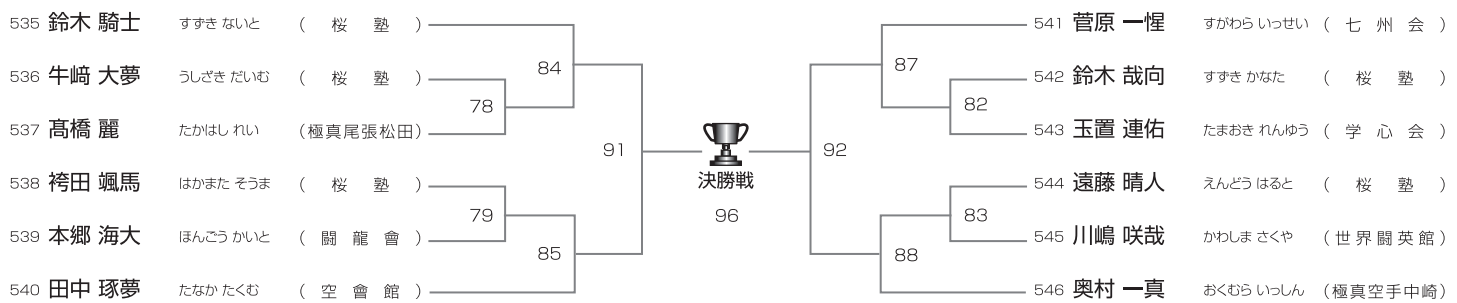

上級 中学1年男子42kg未満の部

Aコート/12名

優勝	準優勝	三位	三位