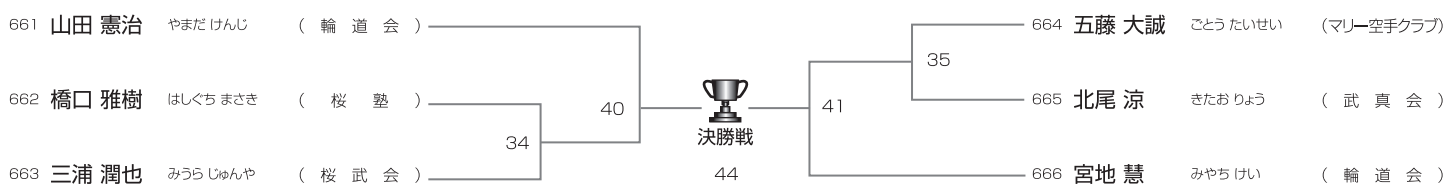

一般 初級男子軽量62kg未満の部

Mコート/6名