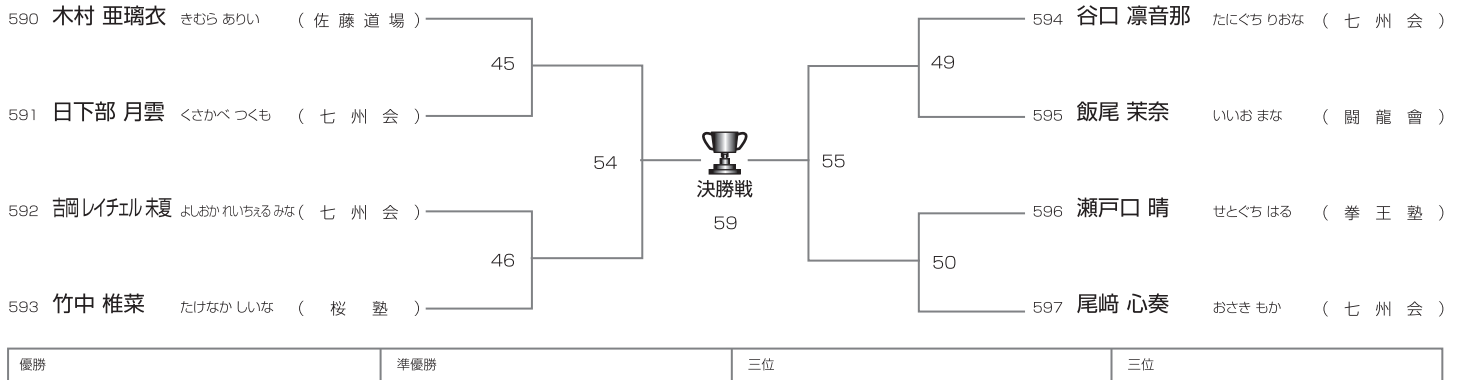

Bコート/10名

優勝	準優勝	三位	三位
----	-----	----	----

Bコート

上級 小学1年女子の部

Bコート/1名

上級 小学2年女子の部

Bコート/8名

上級 小学3年女子の部