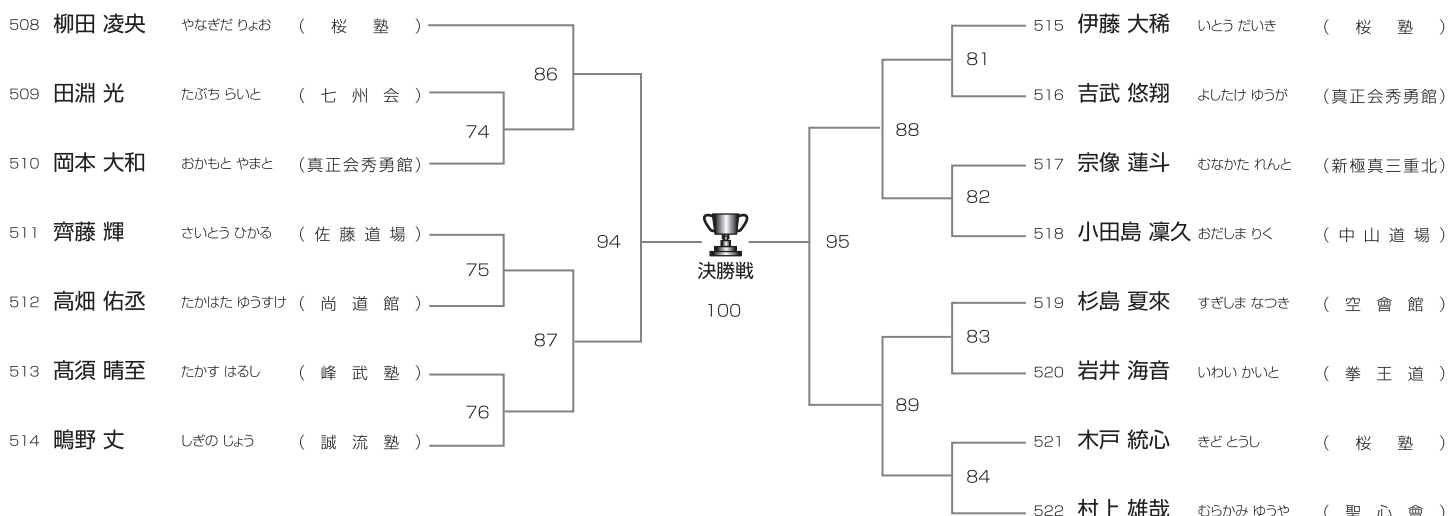

上級 小学6年男子40kg未満の部

Bコート/15名