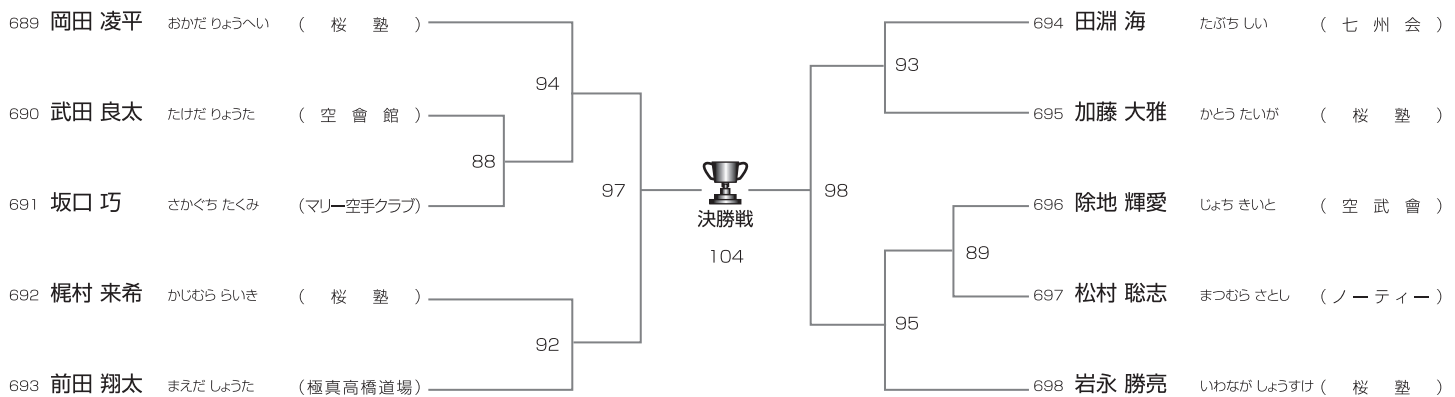

一般 有段男子軽量62kg未満の部

Mコート/10名