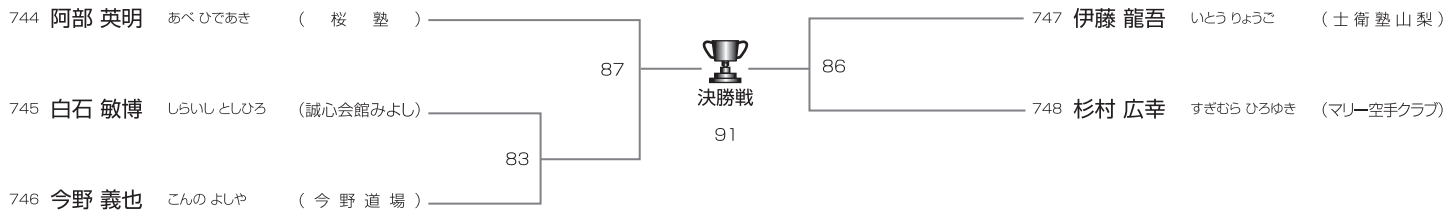

壮年 有段男子40歳以上 重量67kg以上の部

Mコート/6名

優勝	準優勝
----	-----

Mコート

壮年 有段男子50歳以上 重量67kg以上の部

Mコート/5名

優勝	準優勝
----	-----

一般 有段女子の部