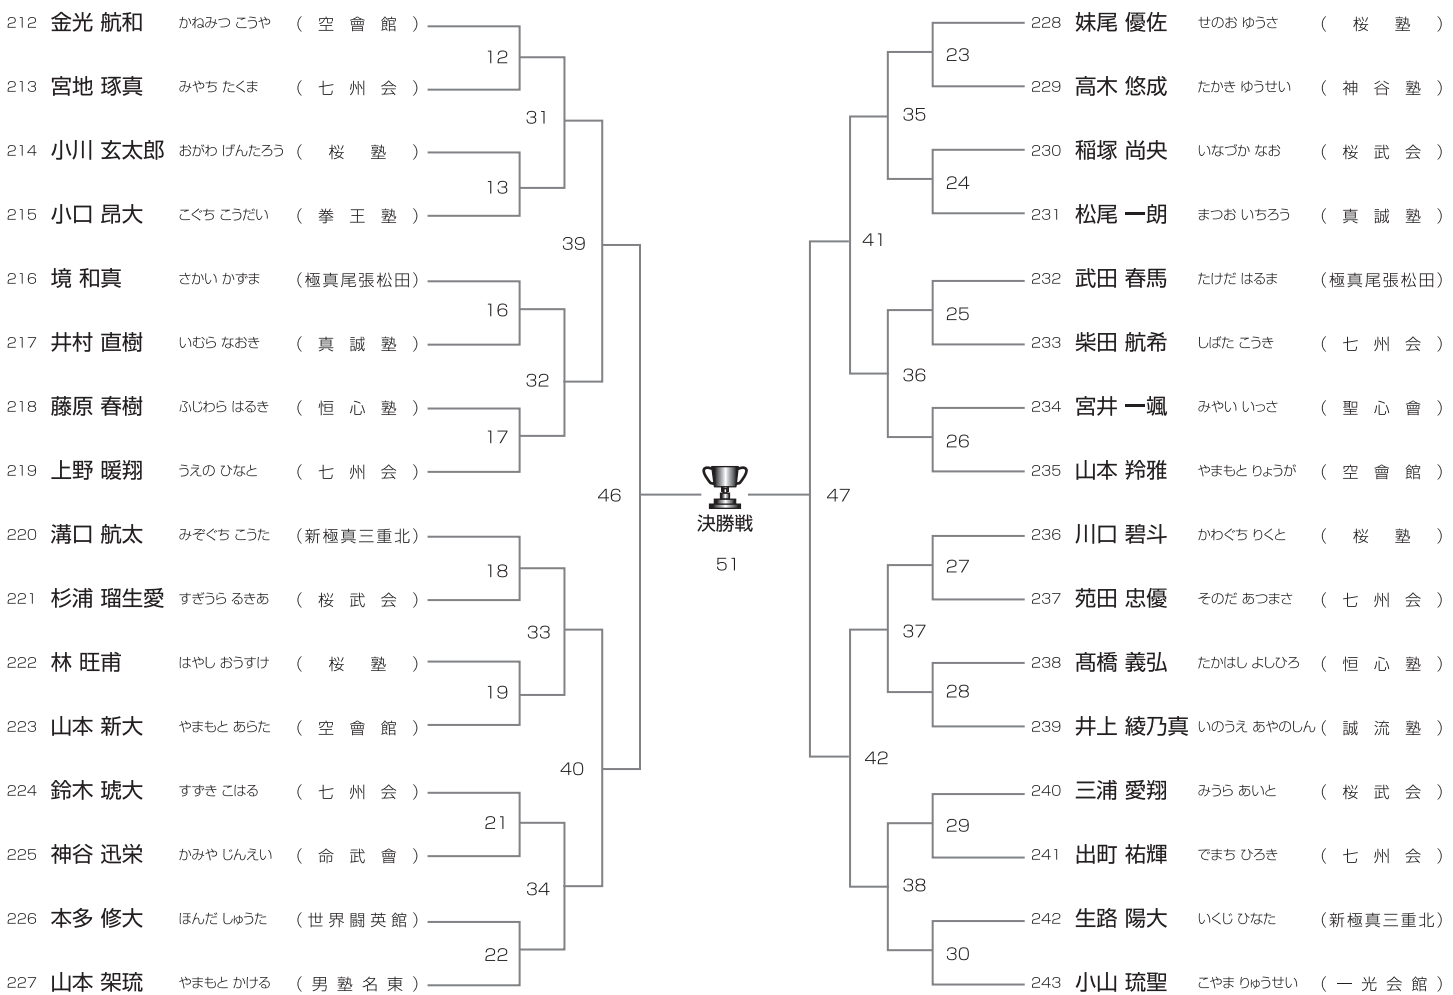

初級 小学2年男子の部

エコート/32名

優勝	準優勝	三位	三位

ベスト8	ベスト8	ベスト8	ベスト8