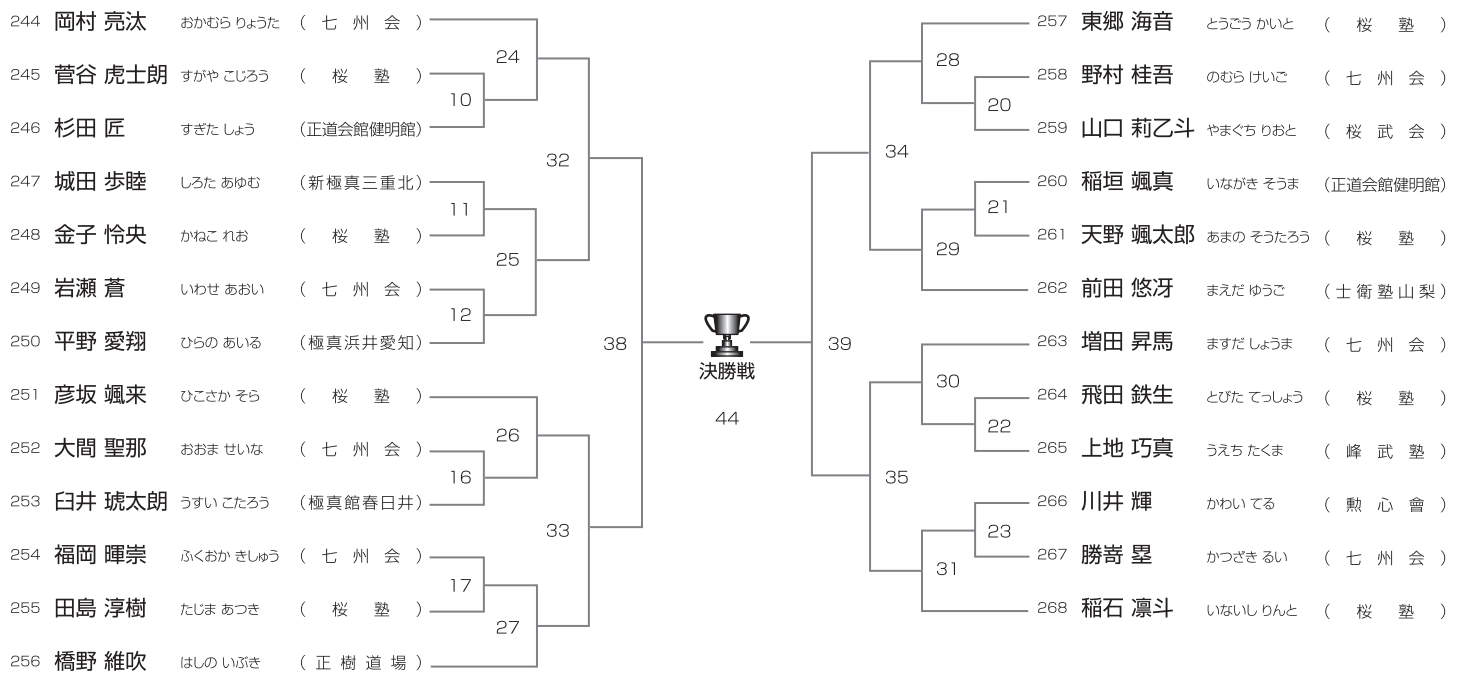

優勝	準優勝	三位	三位
----	-----	----	----

初級 小学2年女子の部

Bコート/6名

優勝	準優勝	三位
----	-----	----

初級 小学3年男子の部

Bコート/25名

優勝	準優勝	三位	三位
----	-----	----	----

初級 中学男子の部