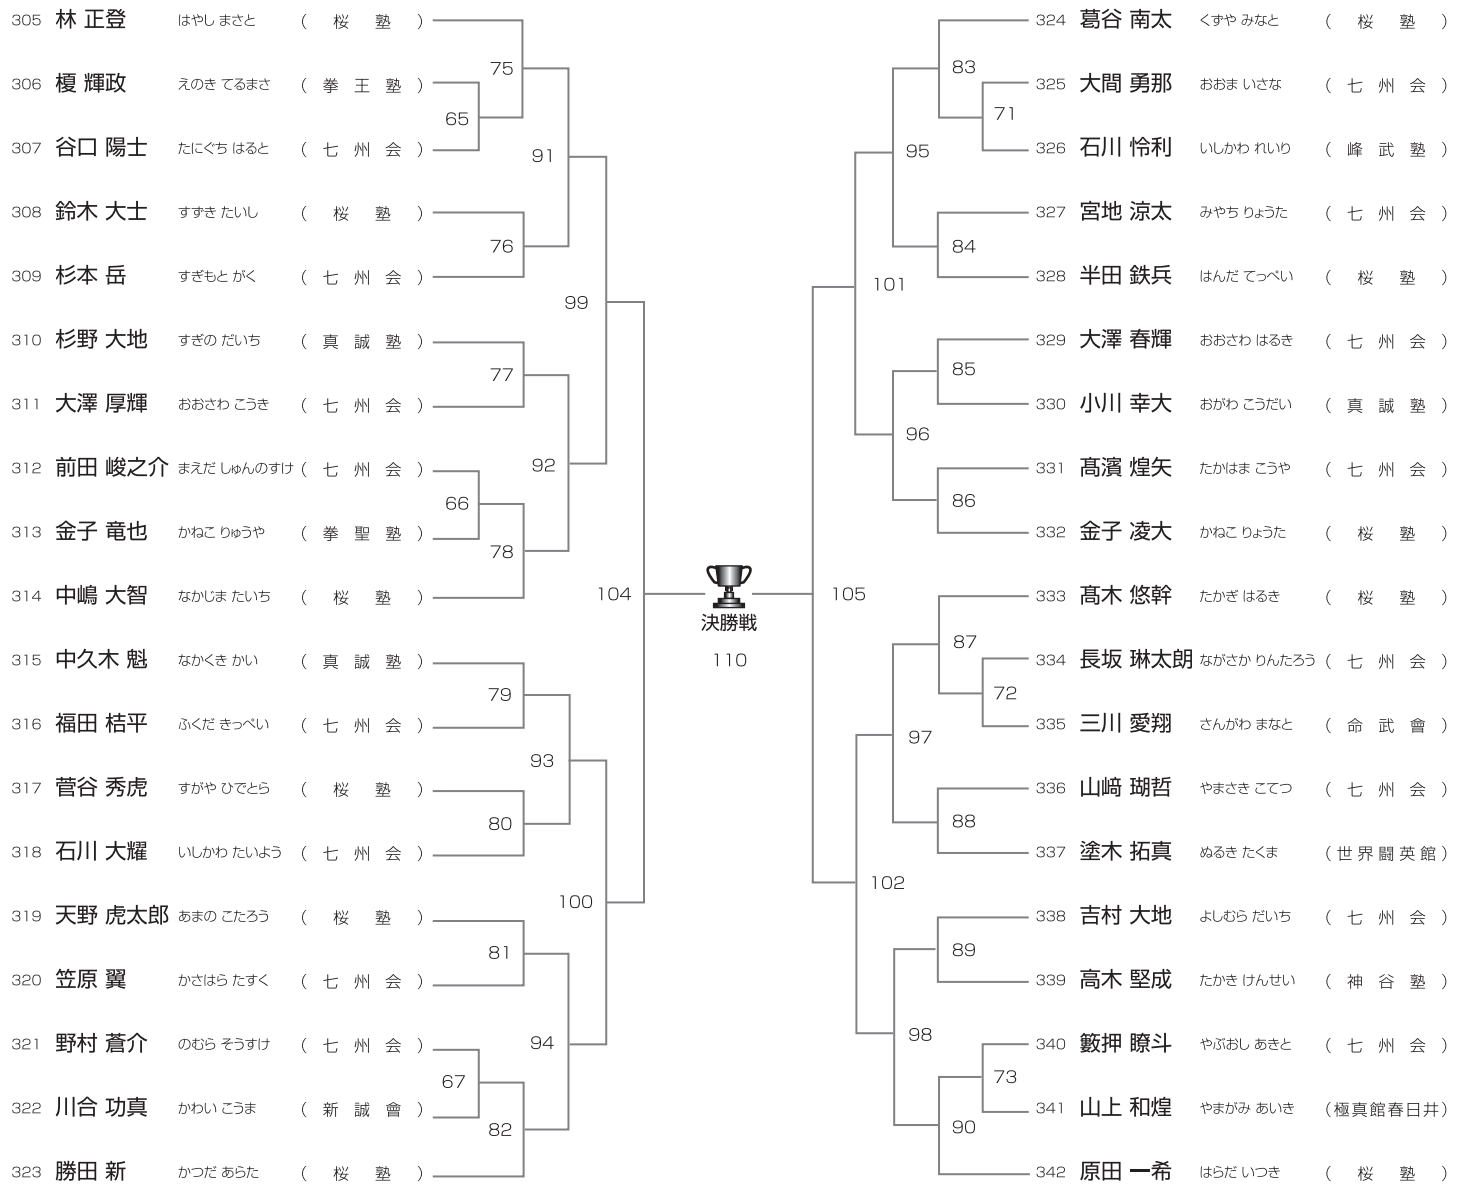

Eコート

初級 小学5年男子の部

Eコート/38名

優勝	準優勝	三位	三位
ベスト8	ベスト8	ベスト8	ベスト8

初級 小学6年女子の部

Eコート/4名

優勝	準優勝
----	-----

初級 中学女子の部