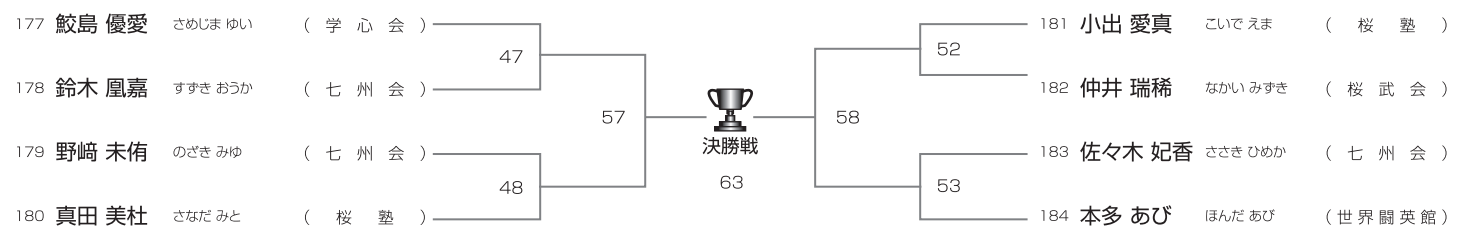

優勝	準優勝	三位	四位
----	-----	----	----

初心 小学3年女子の部(上段蹴りなし)

Dコート/6名

優勝	準優勝	三位	四位
----	-----	----	----

初心 小学4年女子の部(上段蹴りなし)

Dコート/8名

優勝	準優勝	三位	四位
----	-----	----	----

七州会広田支部・梅坪台支部