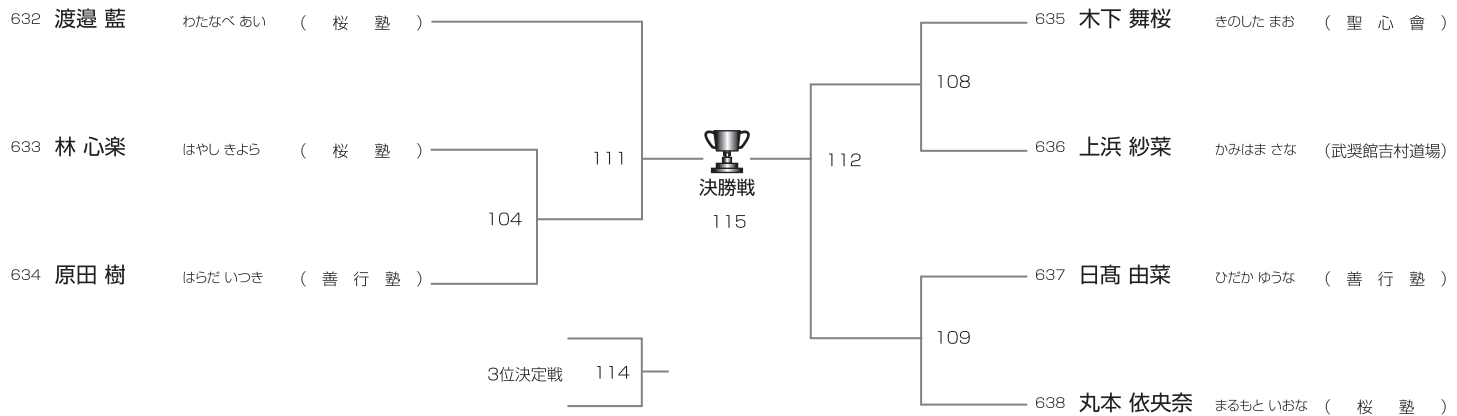

優勝	準優勝
----	-----

Aコート

上級 中学1年女子43kg未満の部

Aコート/7名

優勝	準優勝	三位
----	-----	----

上級 中学1年女子43kg以上の部

Aコート/7名

優勝