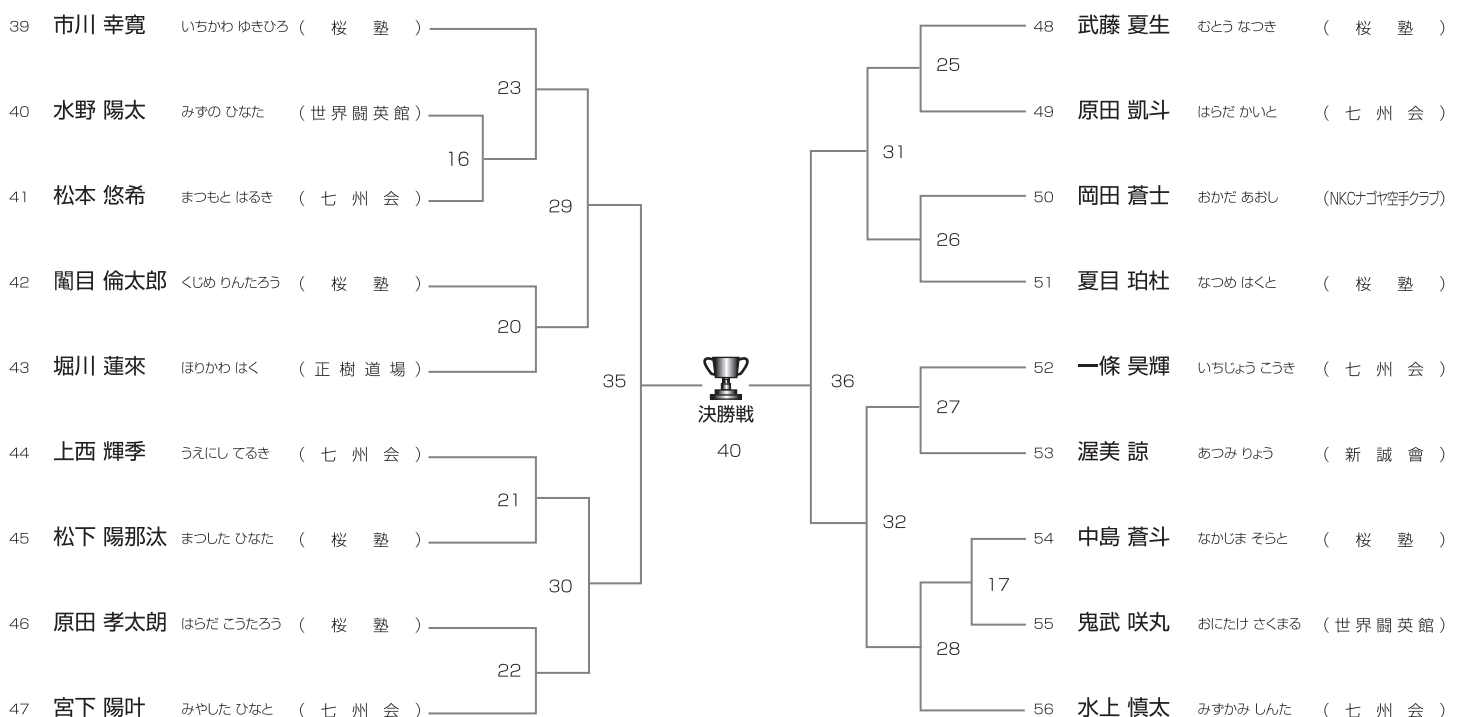

優勝	準優勝	三位	三位
----	-----	----	----

初心 年長男女重量の部(上段蹴りなし)

Cコート/10名

優勝	準優勝	三位	三位
----	-----	----	----

初心 小学1年男子軽量の部(上段蹴りなし)

Cコート/18名

優勝	準優勝	三位	三位
----	-----	----	----

Cコート