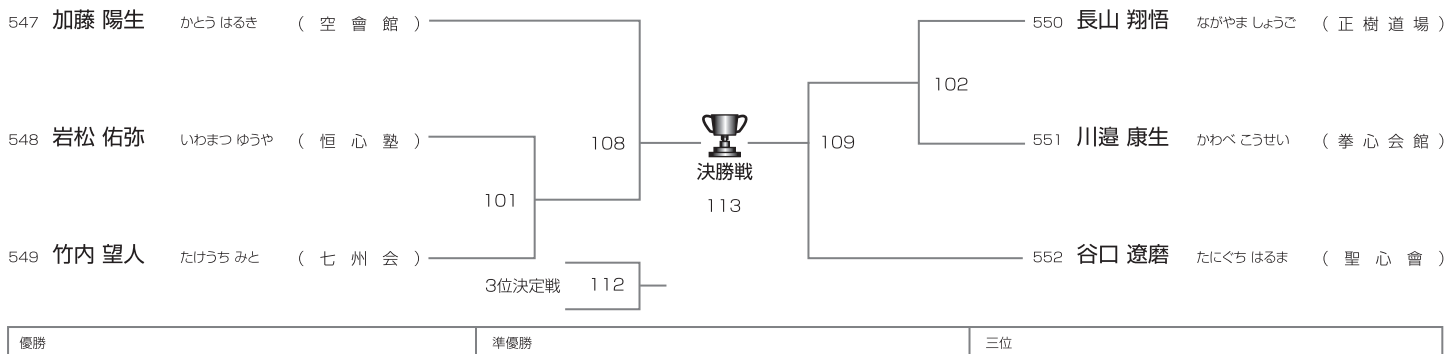

Bコート/15名

優勝	準優勝	三位	三位
----	-----	----	----

上級 小学6年男子40kg以上の部

Bコート/12名

優勝	準優勝	三位	三位
----	-----	----	----

Bコート

上級 中学1年男子52kg未満の部

Bコート/6名