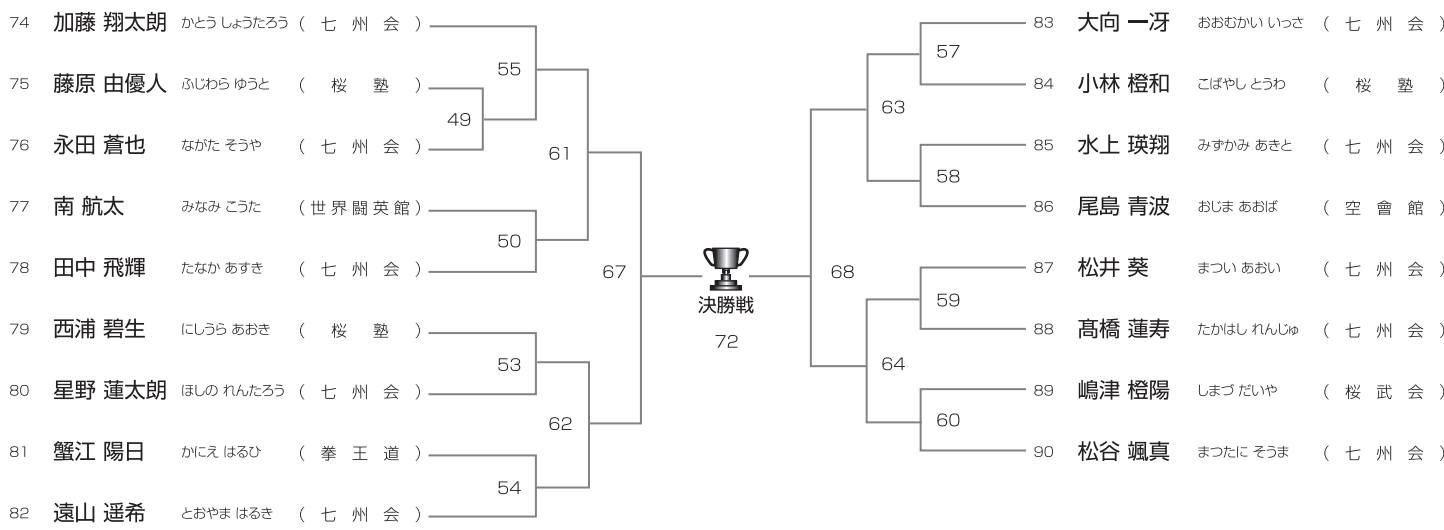

初心 小学2年男子軽量の部(上段蹴りなし) Cコート/17名