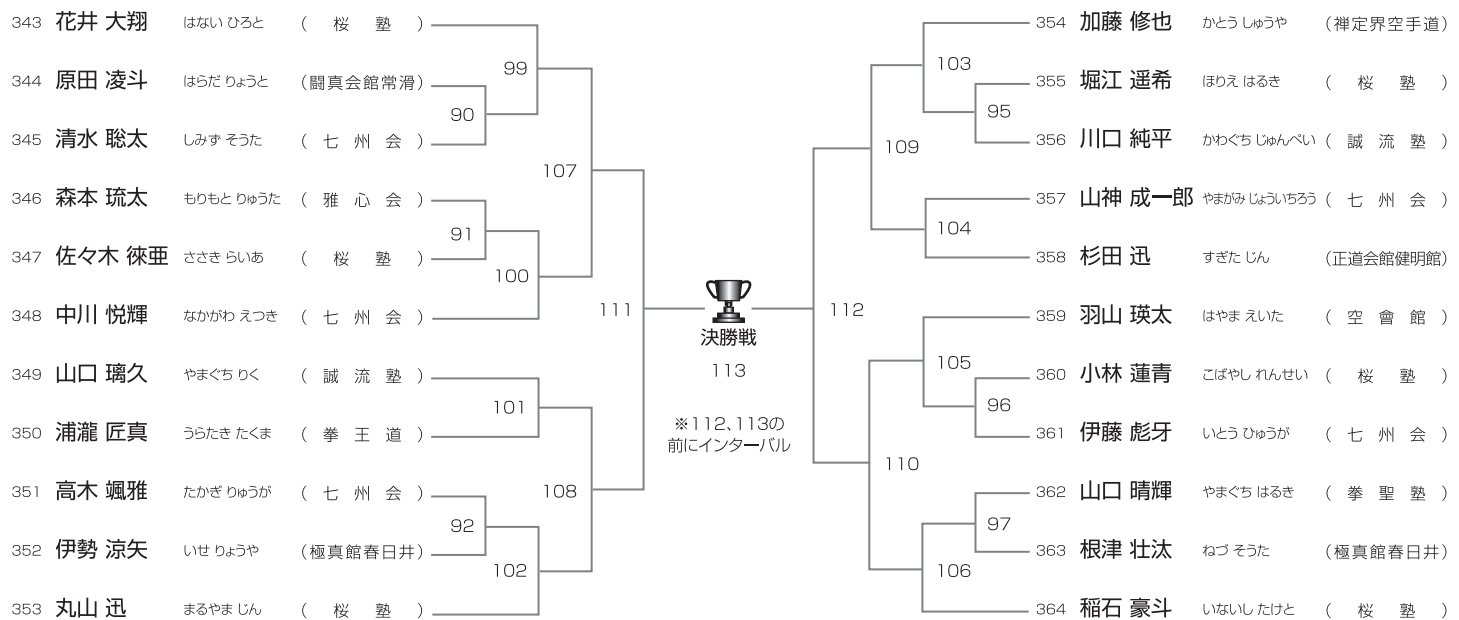

■営業時間/10:30~18:00 ■定休日/水・木・祝祭

[E-mail] searchautobank0403@yahoo.co.jp

Dコート

初級 小学4年男子の部

Dコート/38名

優勝	準優勝	三位	三位
ベスト8	ベスト8	ベスト8	ベスト8

初級 小学6年男子の部

Dコート/22名