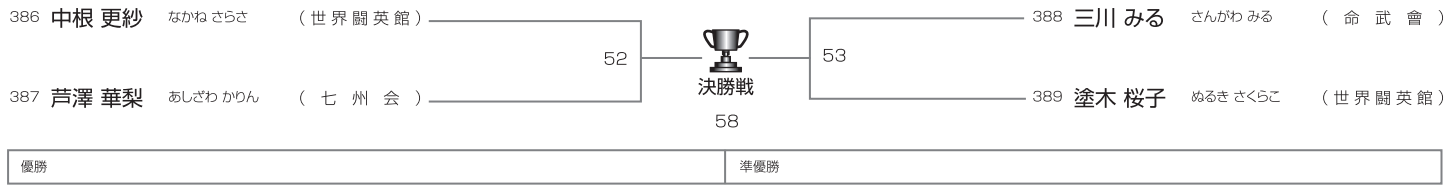

初級 小学2年男子の部

エコート/32名

優勝	準優勝	三位	三位
----	-----	----	----

ベスト8	ベスト8	ベスト8	ベスト8
------	------	------	------

Eコート

初級 小学3年女子の部

Eコート/4名

初級 小学4年女子の部

Eコート/14名

初級 小学5年女子の部

Eコート/8名

頑張れ七州会!三好丘・浄水・宮上・香久山支部!

新車・中古車販売、国産・外国車各種修理・板金・買取、車検、塗装
ドレスアップ・カーレスキュー・レッカー等、お車の事なら何でも!

★車検をご用命の方、内外装クリーニング、オイル交換サービス(見積無料)★

PRIME CAR STYLE プライムカースタイル代表 **中村 裕也**

Plant/岡崎市橋目町字新屋敷52-3 Office/豊田市新生町1-1-5
Tel&Fax/0565-26-8727 HP/090-2134-2194