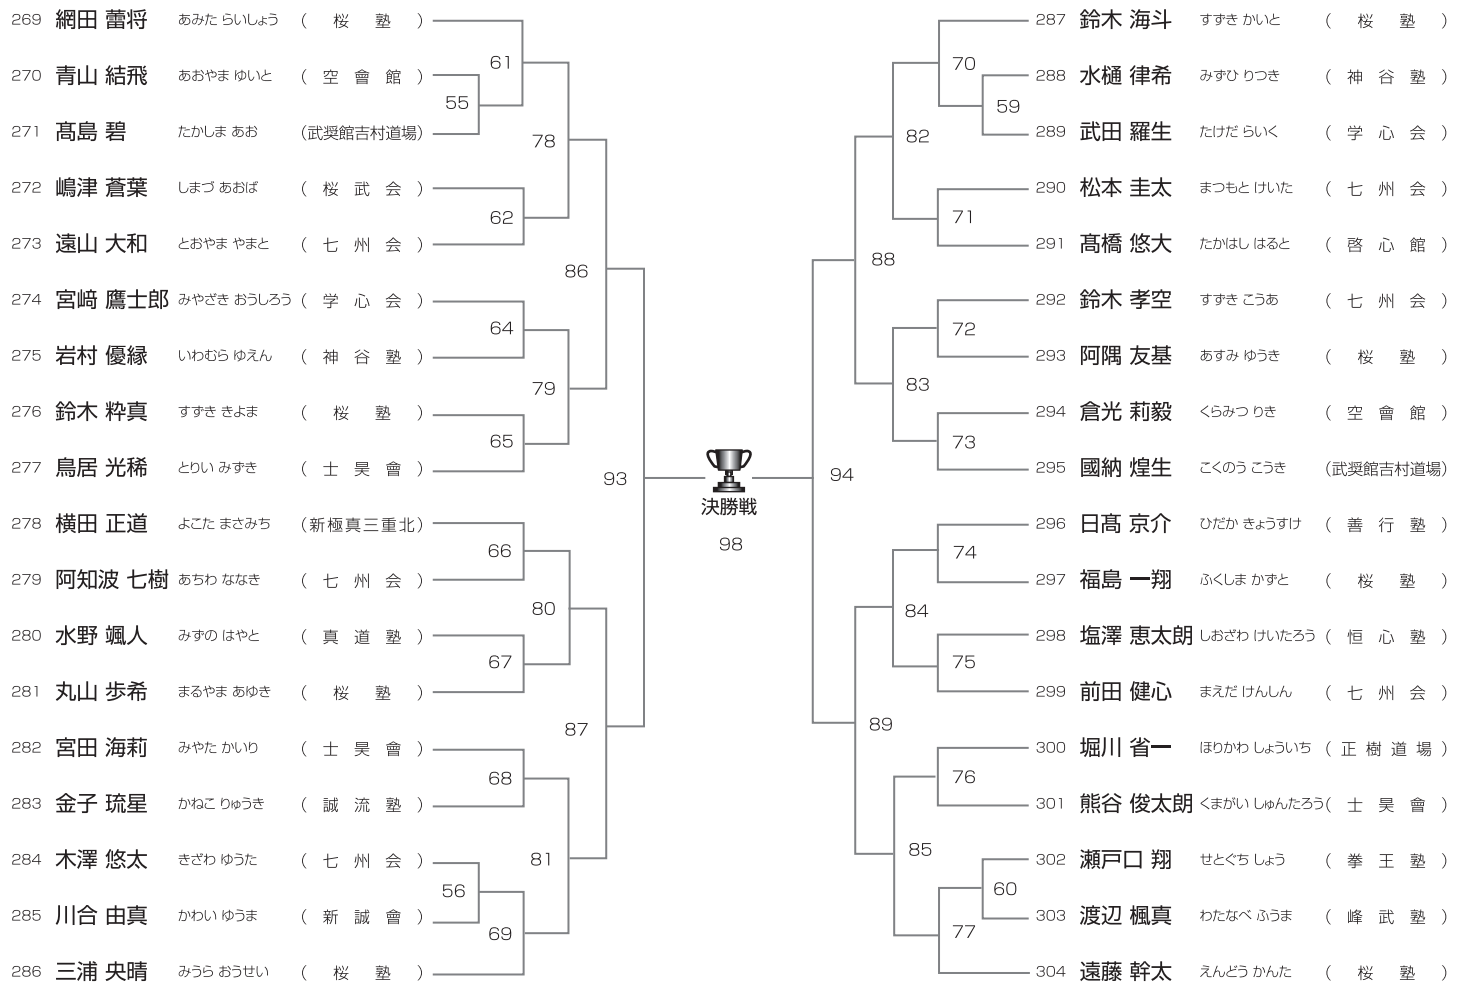

Dコート

初級 小学4年男子の部

Dコート/38名