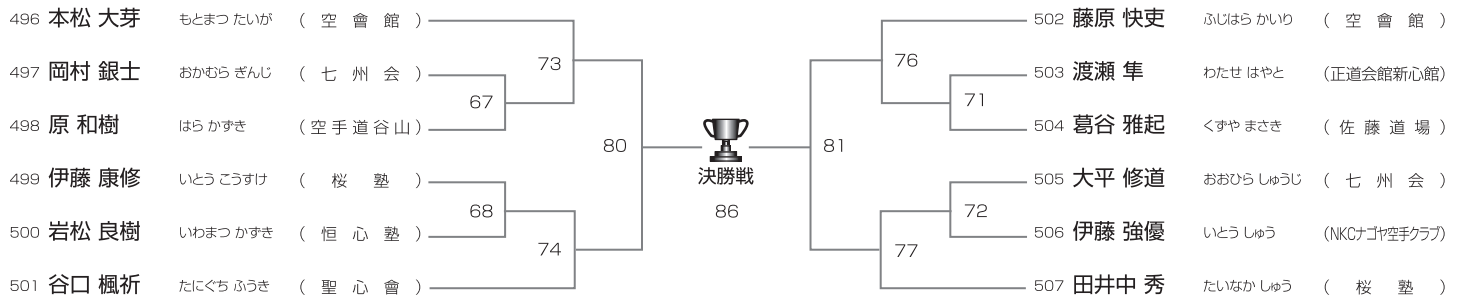

Aコート

上級 小学5年男子35kg以上の部

Aコート/12名

優勝	準優勝	三位	三位