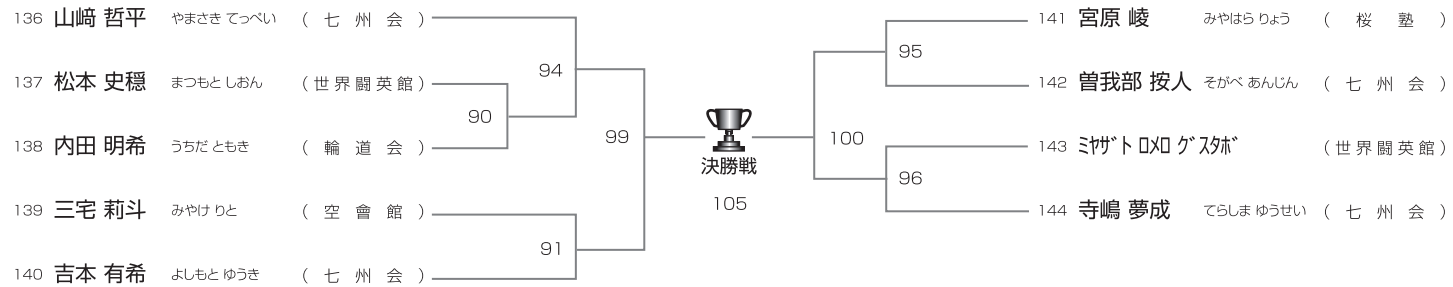

初心 小学4年男子の部(上段蹴りなし) Cコート/9名