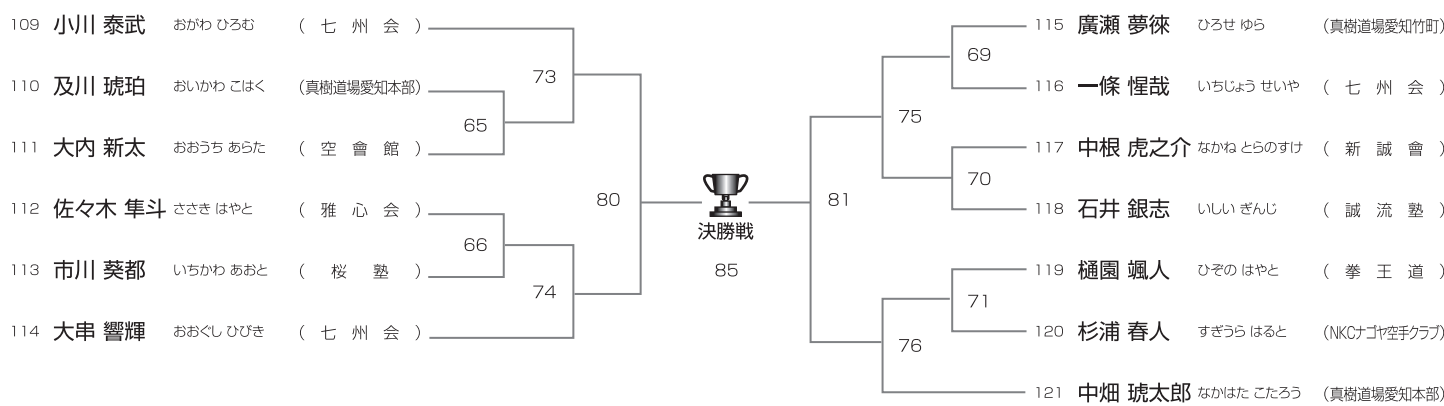

初心 小学1年男子重量の部(上段蹴りなし) Cコート/17名

優勝	準優勝	三位	三位
----	-----	----	----

初心 小学2年男子軽量の部(上段蹴りなし) Cコート/17名

優勝	準優勝	三位	三位
----	-----	----	----

初心 小学3年男子軽量の部(上段蹴りなし) Cコート/13名

優勝	準優勝	三位	三位
----	-----	----	----

Cコート

初心 小学3年男子重量の部(上段蹴りなし) Cコート/14名