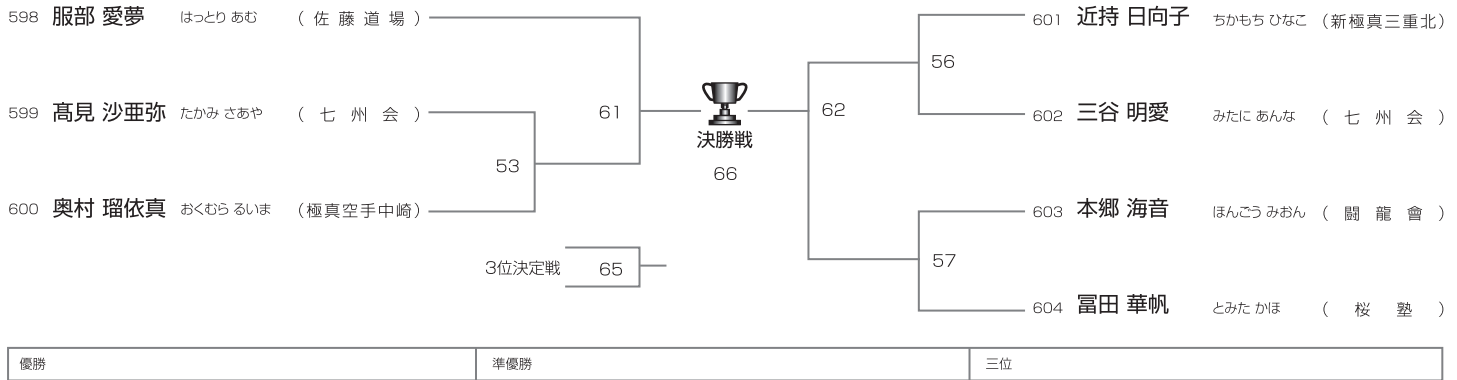

上級 小学3年女子の部

Bコート/7名

上級 小学4年女子30kg未満の部

Bコート/3名

	605 杉島 夏帆 すぎしま かほ (空會館)	606 木下 真珠華 きのしたまじゅか (聖心會)	607 竹中 希羽 たけなかのわ (桜塾)
605 杉島 夏帆 すぎしま かほ (空會館)		58	69
606 木下 真珠華 きのしたまじゅか (聖心會)	58		63
607 竹中 希羽 たけなかのわ (桜塾)	69	63	

優勝	準優勝

上級 小学4年女子30kg以上の部

Bコート/3名

	608 影山 小桃 かげやま こもも (桜塾)	609 倉田 昂歩 くらた あきほ (仰拳塾)	610 岡本 美咲 おかもとみさき (真正会秀勇館)
608 影山 小桃 かげやま こもも (桜塾)		60	70
609 倉田 昂歩 くらた あきほ (仰拳塾)	60		64
610 岡本 美咲 おかもとみさき (真正会秀勇館)	70	64	

優勝	準優勝