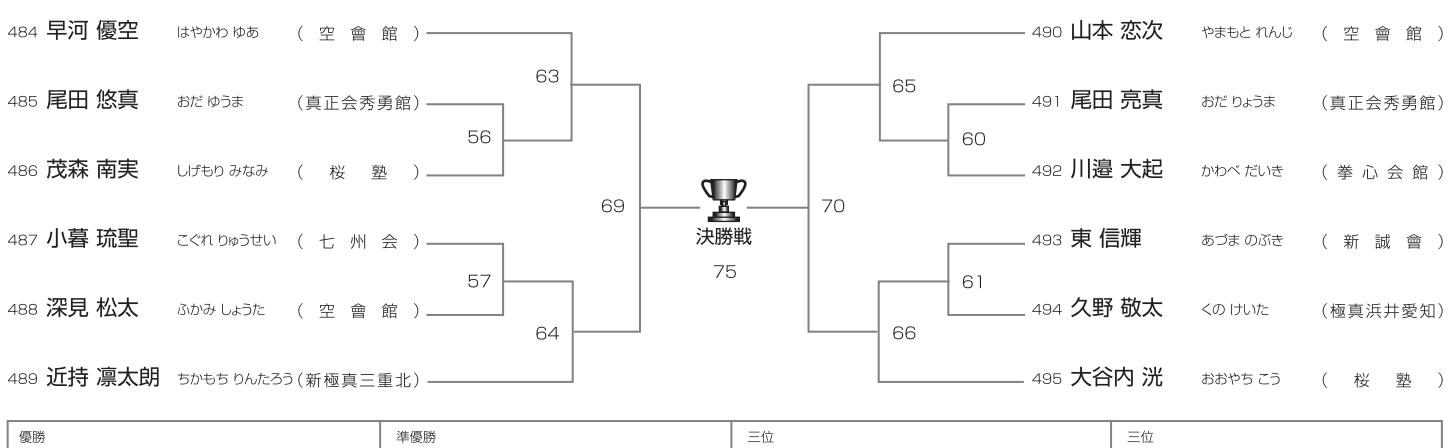

上級 小学4年男子30kg未満の部

Aコート/10名

上級 小学4年男子30kg以上の部

Aコート/10名

上級 小学5年男子35kg未満の部

Aコート/12名

Aコート

上級 小学5年男子35kg以上の部