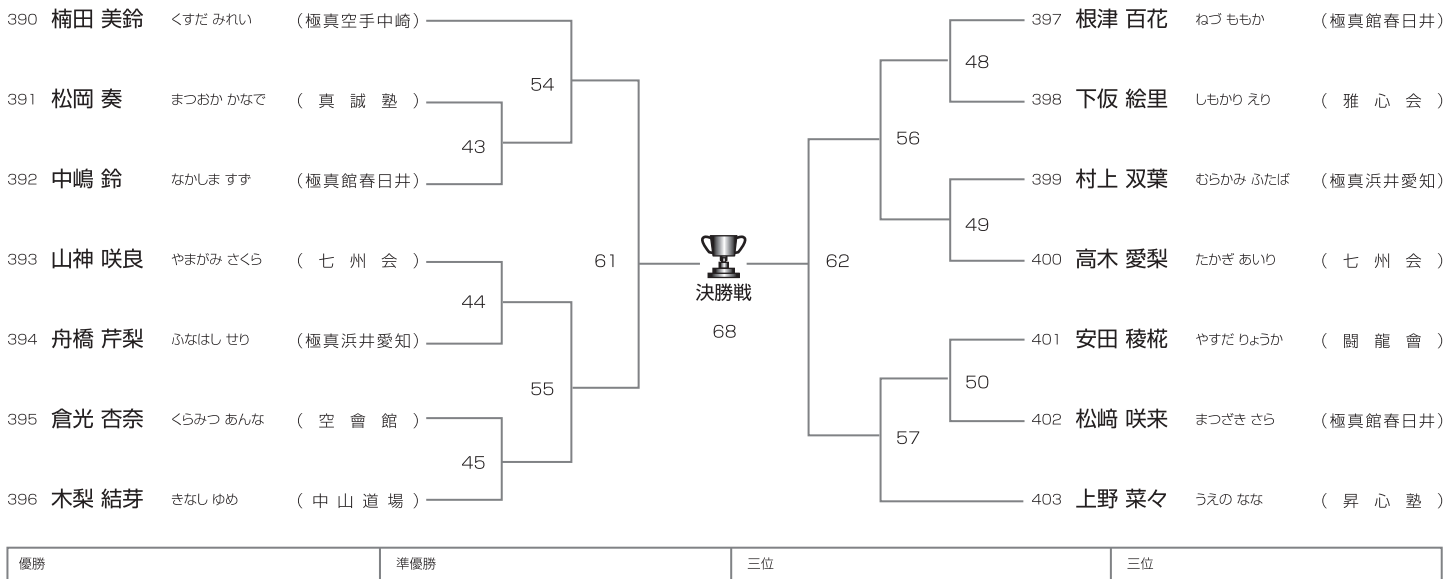

初級 小学4年女子の部

Eコート/14名