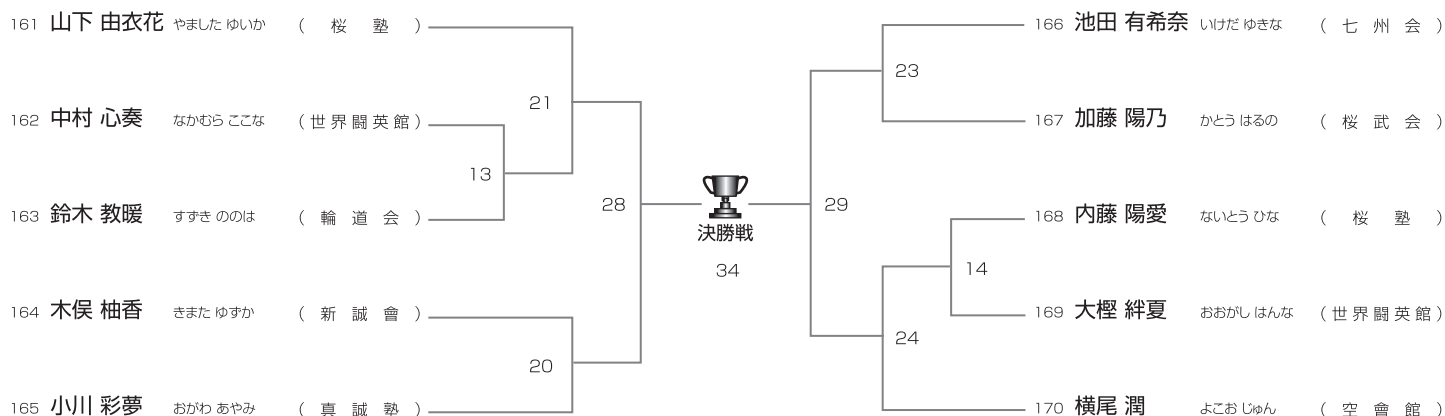

初心 小学2年女子の部(上段蹴りなし)

Dコート/10名