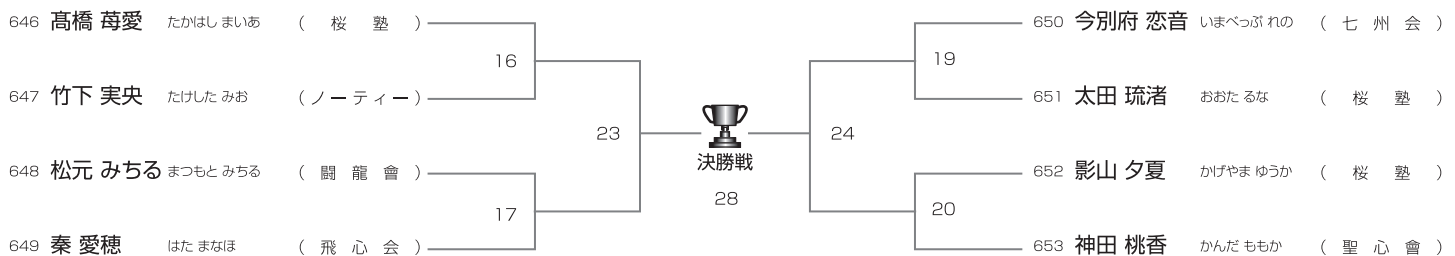

優勝	準優勝
----	-----

上級 中学2～3年女子43kg未満の部

Mコート/5名

優勝	準優勝
----	-----

上級 中学2～3年女子50kg未満の部

Mコート/8名

優勝	準優勝	三位	三位
----	-----	----	----

上級 中学2～3年女子50kg以上の部