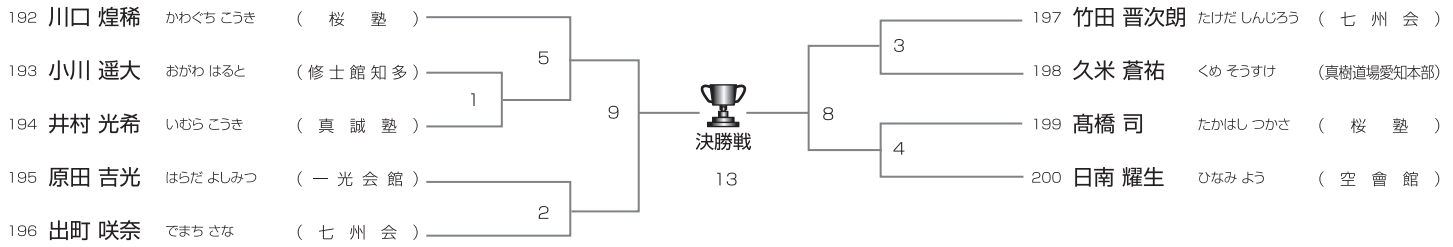

祝 第37回中部日本フルコンタクト空手道選手権大会

NOA COMPANY

株式会社 ノアカンパニー

【本社】 防水工事部
〒473-0936
愛知県豊田市西岡町保ヶ山46-3
TEL&FAX 0565-52-4870

【豊田営業所】 シーリング工事部
〒471-0845
愛知県豊田市田中町4-30
TEL&FAX 0565-41-8057

Bコート

初級 幼児男女混合の部

Bコート/9名