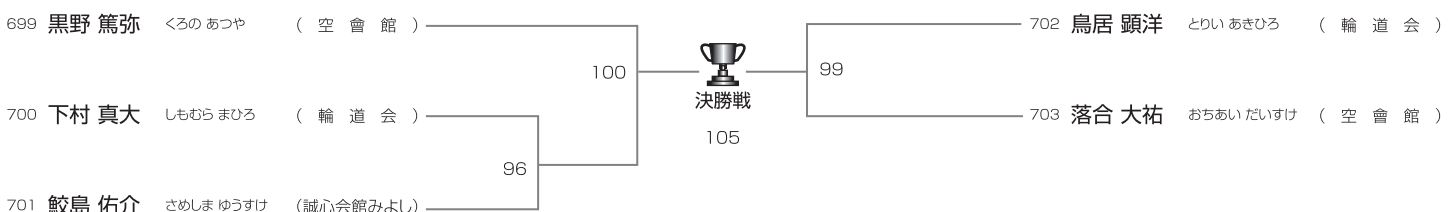

Mコート/2名

優勝

一般 有段男子軽量62kg未満の部

Mコート/10名

優勝	準優勝	三位	三位
----	-----	----	----

一般 有段男子中量72kg未満の部

Mコート/5名

優勝	準優勝
----	-----