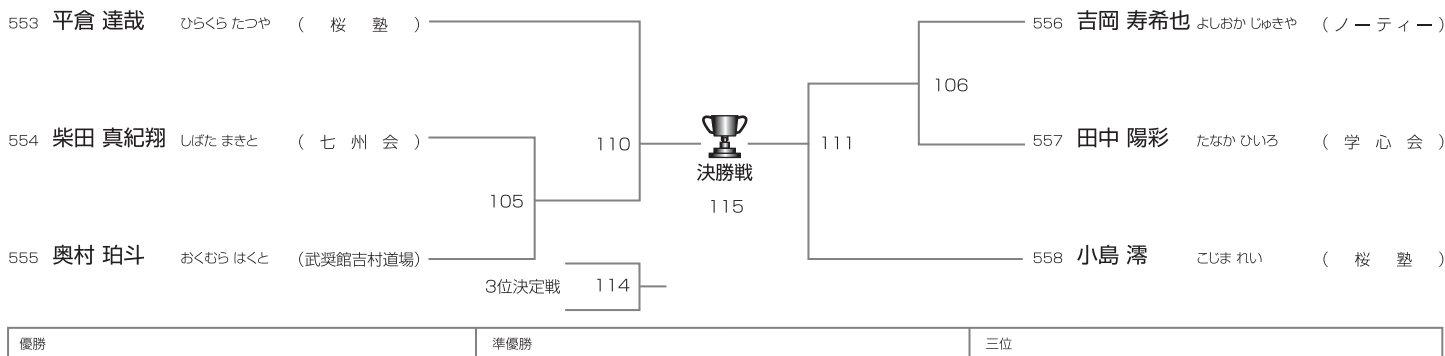

上級 中学1年男子52kg以上の部

Bコート/6名

祝 第37回中部日本フルコンタクト空手道選手権大会

七州会上郷支部を応援します!

宮地治療院

豊田市昭和町2丁目3番地
代表 宮地 淳

頑張れ七州会!

香久山・三好丘・宮上・浄水支部!!

各種
防水
工事

上西防水

代表 上西 亮輔

愛知県日進市岩崎台1-2001-19

☎ 090-7690-3508 FAX 0561-59-1227