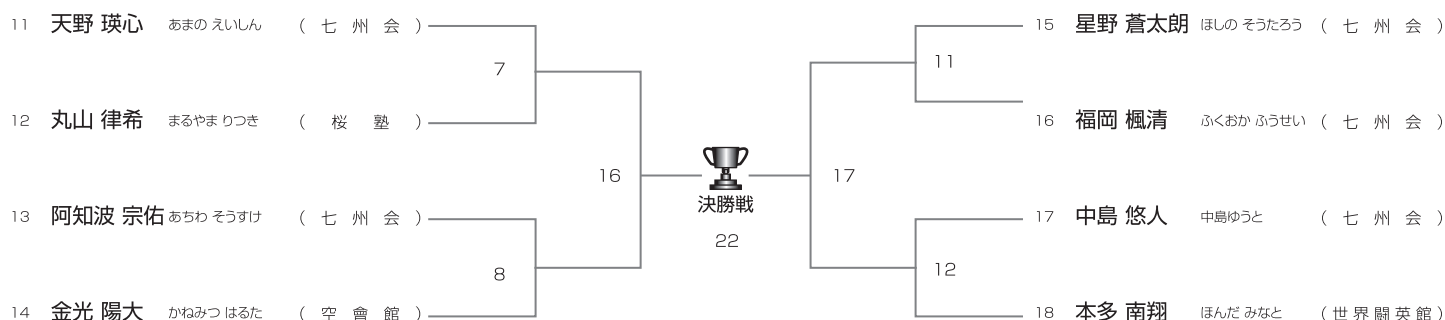

Cコート

初心 小学6年男子の部(上段蹴りなし)

Cコート/3名

初心 中学男子の部(上段蹴りなし)

Cコート/5名

All Japan Full-contact Jr Karate RANKING

2022年度 2022年度最終決戦 ランキングポイント2倍 全日本ランキングファイナル

日時 / 2023年3月19日(日) 会場 / 愛知県武道館 第一競技場
主催 / 全日本ランキング協会 karateranking.jp

Dコート

初心 年中男女軽量の部(上段蹴りなし)

Dコート/10名

優勝	準優勝	三位	三位
----	-----	----	----

初心 年中男女重量の部(上段蹴りなし)

Dコート/8名

優勝	準優勝	三位	三位
----	-----	----	----

初心 小学1年女子の部(上段蹴りなし)