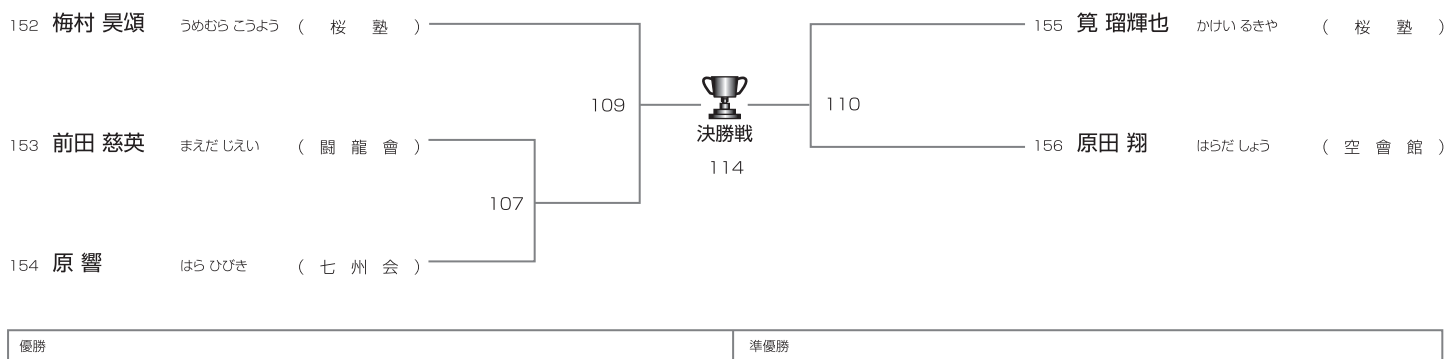

Cコート

初心 小学6年男子の部(上段蹴りなし)

Cコート/3名

初心 中学男子の部(上段蹴りなし)

Cコート/5名

All Japan Full-contact Jr Karate RANKING

2022年度 2022年度最終決戦 ランキングポイント2倍 全日本ランキングファイナル

日時 / 2023年3月19日(日) 会場 / 愛知県武道館 第一競技場
主催 / 全日本ランキング協会 karateranking.jp