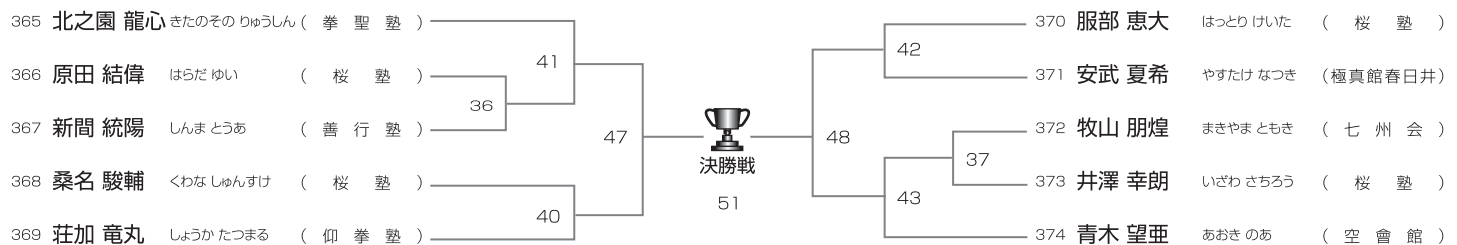

初級 中学男子の部

Bコート/10名