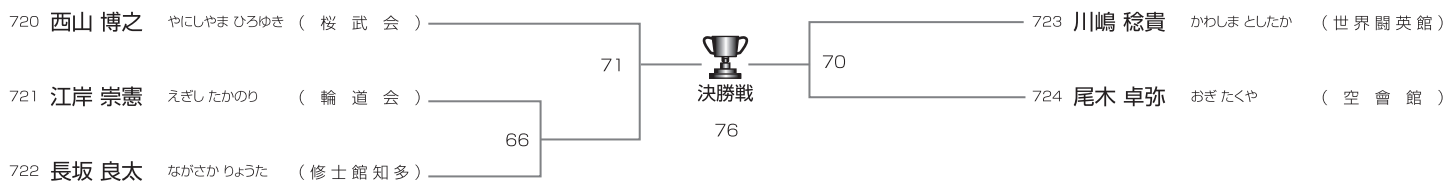

Mコート

壮年 有級男子35歳以上40歳未満 重量67kg以上の部

Mコート/5名

優勝	準優勝
----	-----

壮年 有級男子40歳以上50歳未満 軽量67kg未満の部

Mコート/5名

優勝	準優勝
----	-----

壮年 有級男子40歳以上50歳未満 重量67kg以上の部