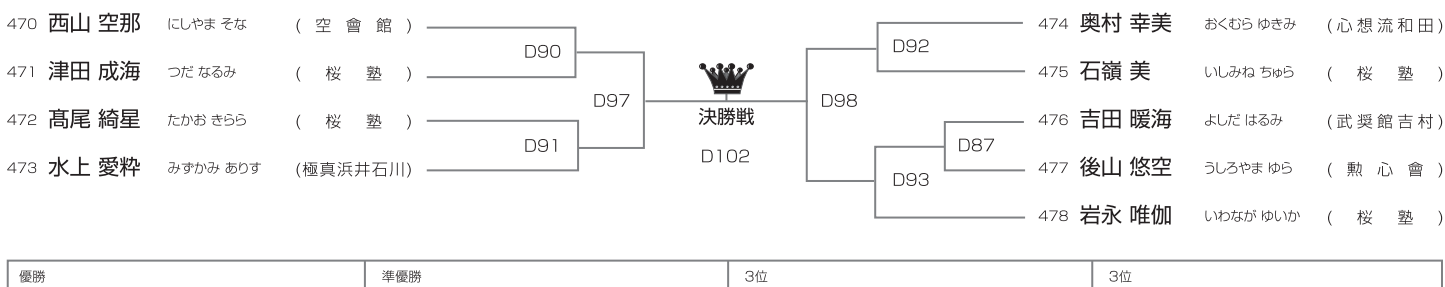

上級 中学1年女子43kg以上の部

[試合時間]本戦1分30秒マスト

午後Dコート/3名

	467 廣嶋 美里愛 ひろしま みりあ (桜塾)	468 竹内 凜杏 たけうちりあん (武奨館吉村)	469 山口 愛華 やまぐち あいか (森道場)	一本	技有	勝旗	注意
467 廣嶋 美里愛 ひろしま みりあ (桜塾)		D80	D89				
468 竹内 凜杏 たけうちりあん (武奨館吉村)	D80		D85				
469 山口 愛華 やまぐち あいか (森道場)	D89	D85					
優勝	準優勝						

上級 中学2~3年女子43kg未満の部

[試合時間]本戦1分30秒マスト

午後Dコート/9名