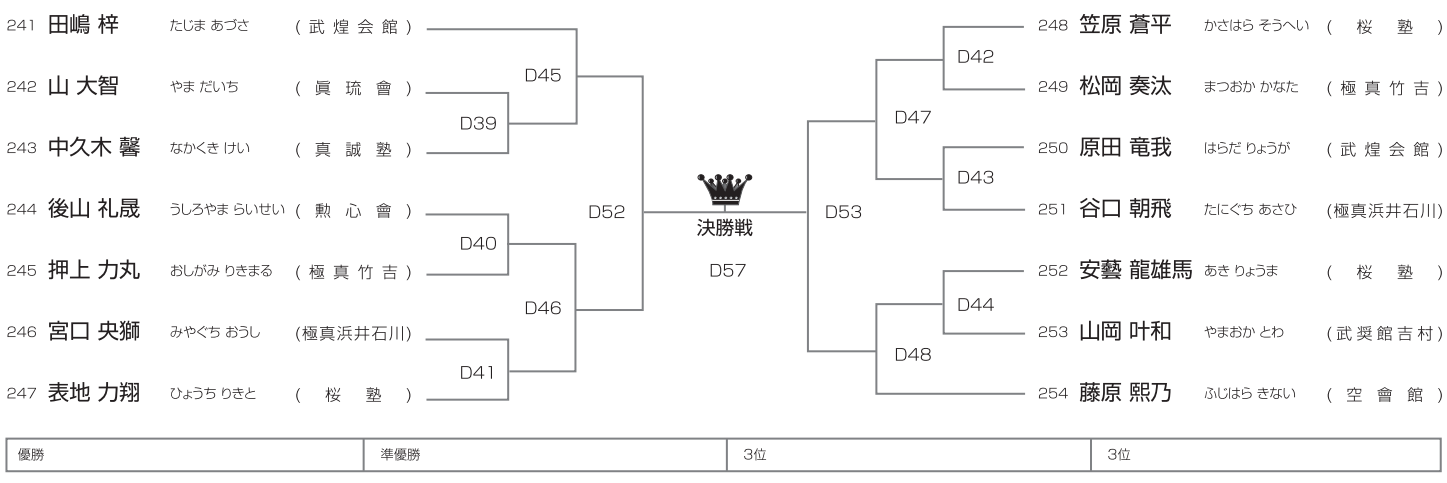

優勝	準優勝	3位
----	-----	----

初級 小学6年女子の部 [試合時間]本戦1分30秒マスト **午前Dコート/2名**

初級 中学女子の部 [試合時間]本戦1分30秒マスト **午前Dコート/2名**

上級 幼年男子の部 [試合時間]本戦1分30秒マスト **午前Cコート/6名**

上級 小学1年男子の部 [試合時間]本戦1分30秒マスト **午前Cコート/9名**

上級 小学2年男子の部 [試合時間]本戦1分30秒マスト **午前Dコート/14名**