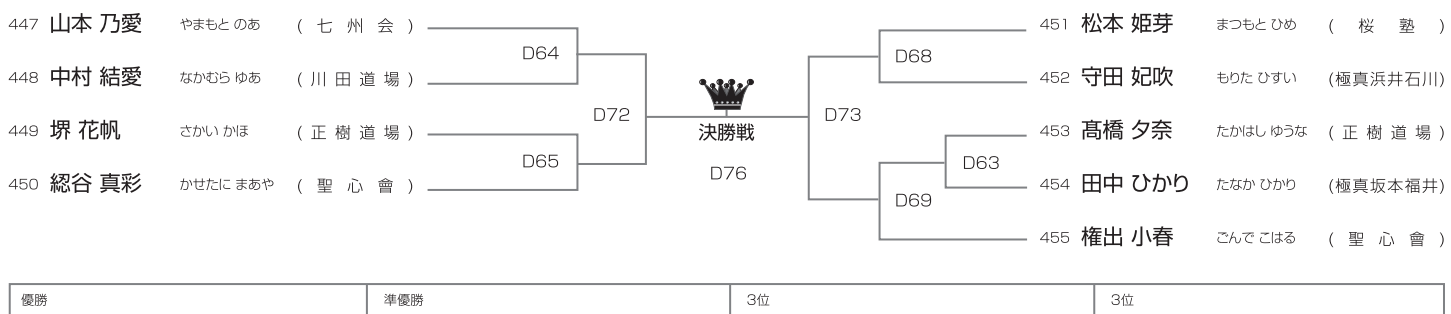

午前Bコート/5名

上級 小学4年女子30kg以上の部 [試合時間]本戦1分30秒マスト **午前Cコート/4名**

上級 小学5年女子35kg未満の部 [試合時間]本戦1分30秒マスト **午後Dコート/2名**

上級 小学5年女子35kg以上の部 [試合時間]本戦1分30秒マスト **午後Dコート/5名**

上級 小学6年女子40kg未満の部 [試合時間]本戦1分30秒マスト **午後Dコート/9名**