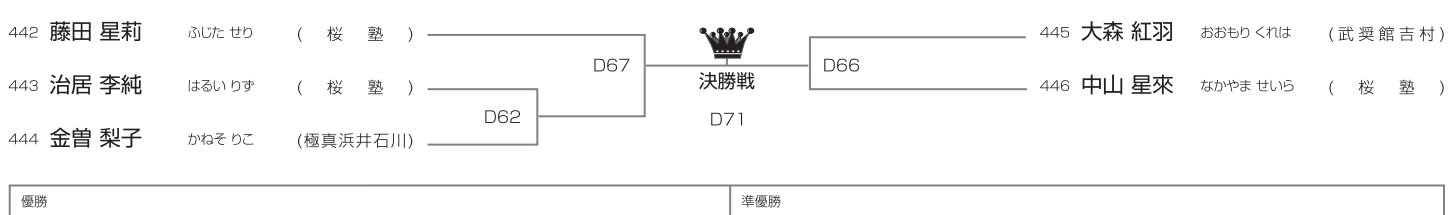

午前Bコート/5名

上級 小学4年女子30kg以上の部 [試合時間]本戦1分30秒マスト **午前Cコート/4名**

上級 小学5年女子35kg未満の部 [試合時間]本戦1分30秒マスト **午後Dコート/2名**

上級 小学5年女子35kg以上の部 [試合時間]本戦1分30秒マスト **午後Dコート/5名**

上級 小学6年女子40kg未満の部 [試合時間]本戦1分30秒マスト **午後Dコート/9名**