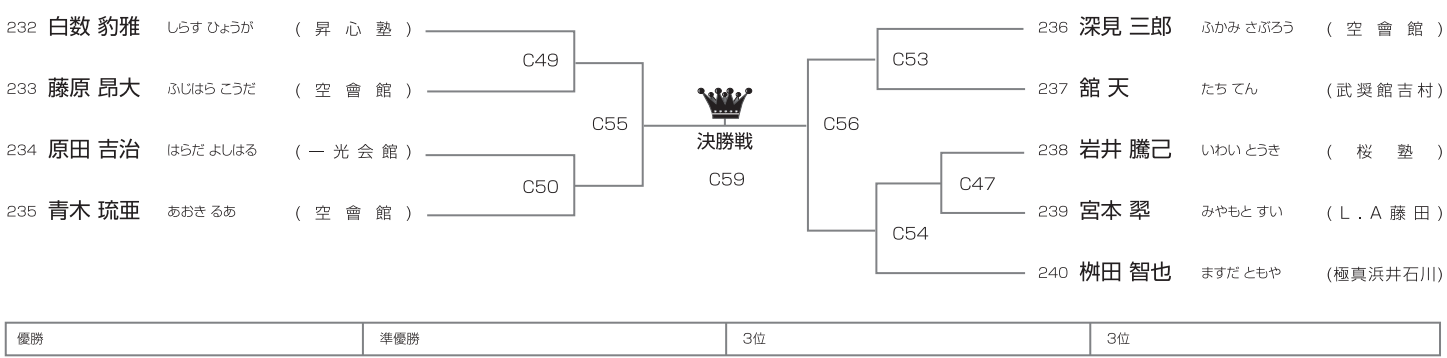

優勝	準優勝	3位
----	-----	----

初級 小学6年女子の部 [試合時間]本戦1分30秒マスト **午前Dコート/2名**

初級 中学女子の部 [試合時間]本戦1分30秒マスト **午前Dコート/2名**

上級 幼年男子の部 [試合時間]本戦1分30秒マスト **午前Cコート/6名**

上級 小学1年男子の部 [試合時間]本戦1分30秒マスト **午前Cコート/9名**

上級 小学2年男子の部 [試合時間]本戦1分30秒マスト **午前Dコート/14名**