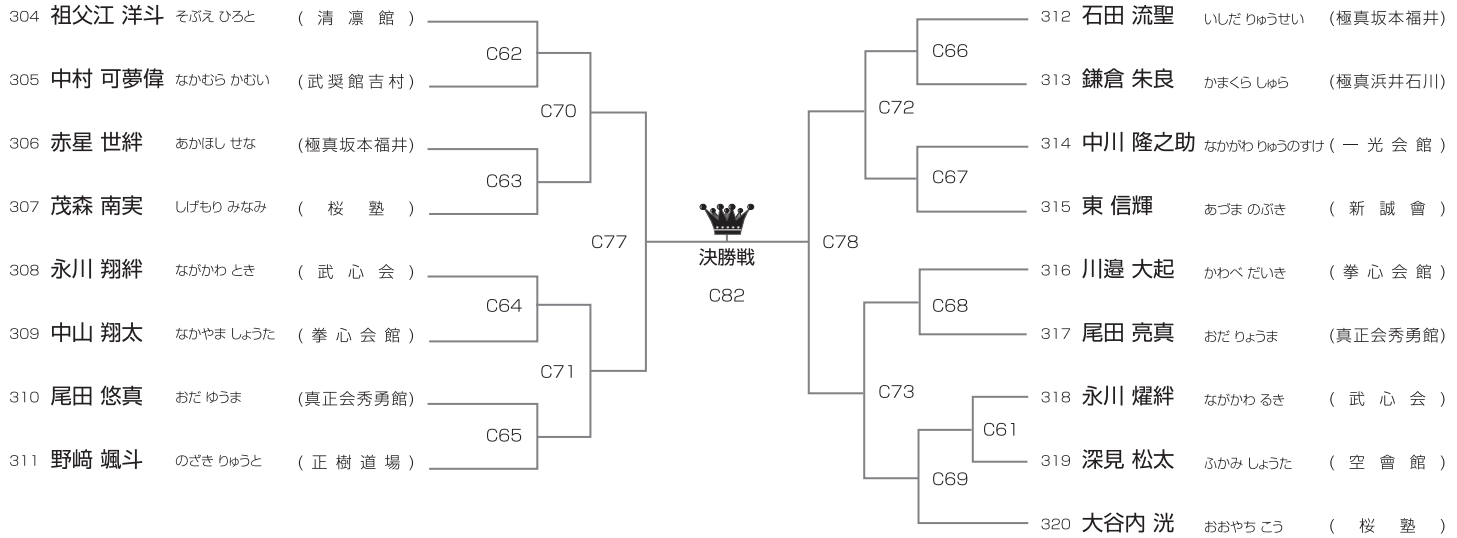

午後Aコート/12名

上級 小学4年男子30kg以上の部

[試合時間]本戦1分30秒マスト

午後Aコート/16名

優勝	準優勝	3位	3位
----	-----	----	----

上級 小学5年男子35kg未満の部

[試合時間]本戦1分30秒マスト

午後Cコート/17名