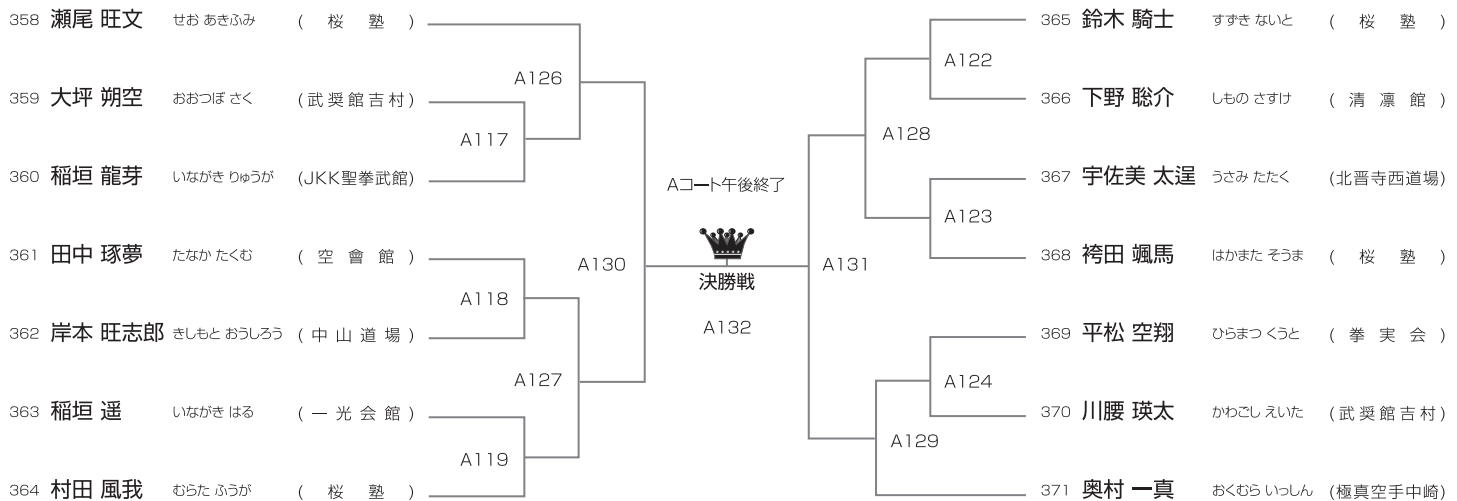

優勝	準優勝	3位	3位
----	-----	----	----

上級 小学6年男子40kg以上の部

[試合時間]本戦1分30秒マスト

午後Bコート/11名

優勝	準優勝	3位	3位
----	-----	----	----

上級 中学1年男子42kg未満の部

[試合時間]本戦1分30秒マスト

午後Aコート/14名