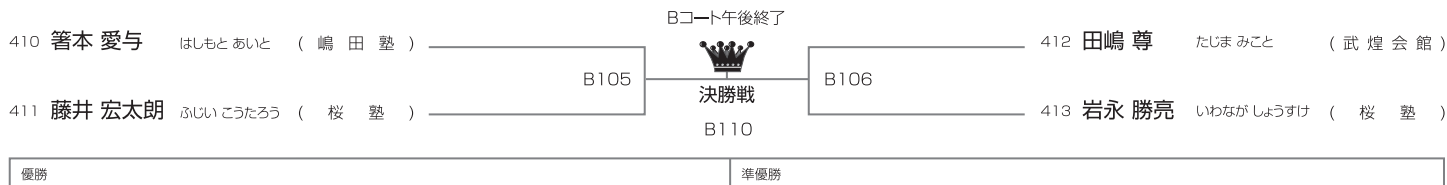

上級 高校男子60kg未満の部

[試合時間]本戦2分マスト

午後Bコート/4名