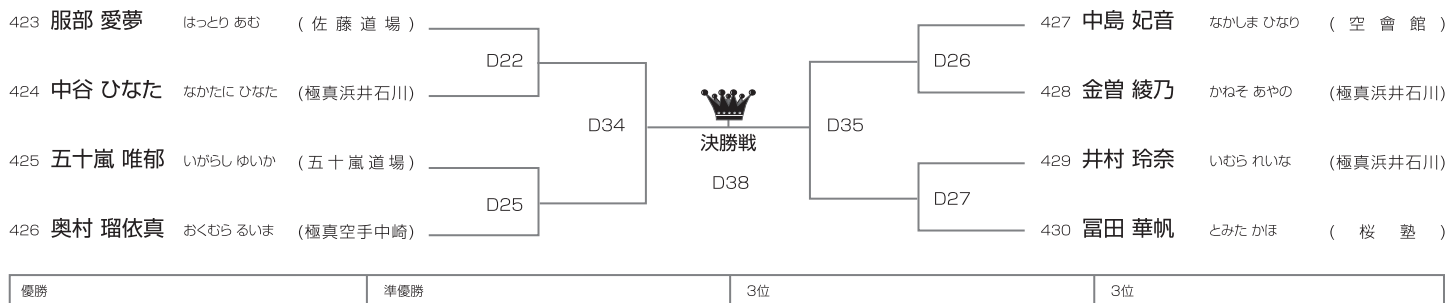

上級 小学2年女子の部

[試合時間]本戦1分30秒マスト

午前Dコート/2名

上級 小学3年女子の部

[試合時間]本戦1分30秒マスト

午前Dコート/8名

上級 小学4年女子30kg未満の部

[試合時間]本戦1分30秒マスト