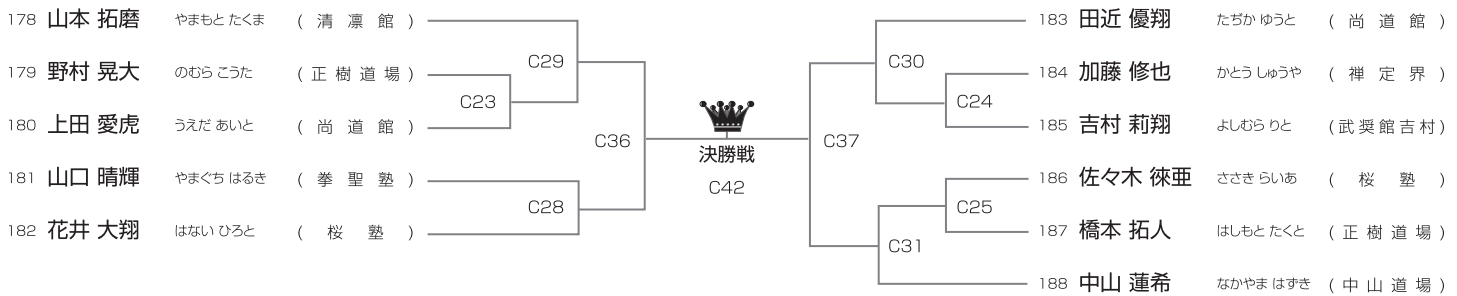

午前Cコート/14名

優勝	準優勝	3位	3位
----	-----	----	----

初級 小学6年男子の部

[試合時間]本戦1分30秒マスト

午前Cコート/11名

優勝	準優勝	3位	3位
----	-----	----	----

初級 中学男子の部

[試合時間]本戦1分30秒マスト