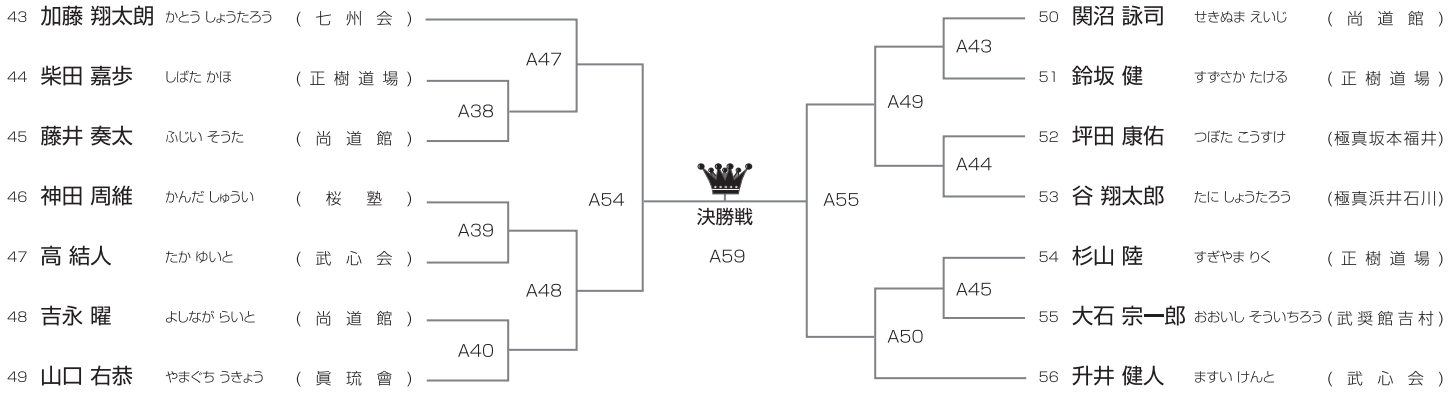

初心 幼年男女混合の部 [試合時間]本戦1分マスト 午前Aコート/16名

初心 小学1年男女混合の部 [試合時間]本戦1分マスト 午前Aコート/26名

初心 小学2年男女混合の部 [試合時間]本戦1分マスト 午前Aコート/14名

優勝	準優勝	3位	3位
----	-----	----	----

初心 小学3年男女混合の部 [試合時間]本戦1分マスト 午前Aコート/14名

優勝	準優勝	3位	3位
----	-----	----	----