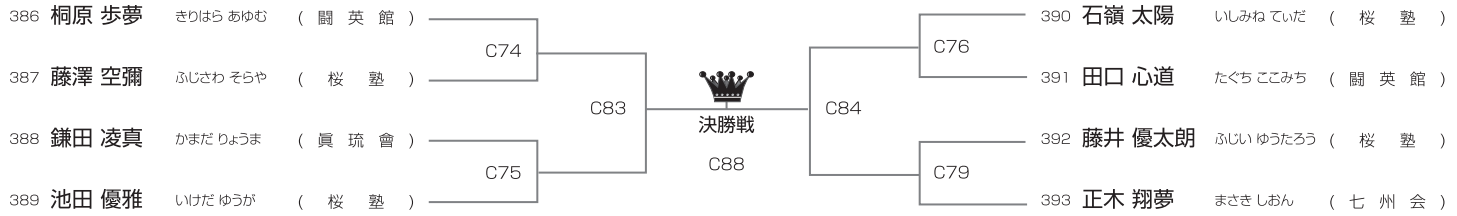

優勝	準優勝	3位	3位
----	-----	----	----

上級 中学1年男子52kg未満の部 [試合時間]本戦1分30秒マスト **午後Bコート/10名**

優勝	準優勝	3位	3位
----	-----	----	----

上級 中学1年男子52kg以上の部 [試合時間]本戦1分30秒マスト **午後Dコート/4名**

優勝	準優勝		
----	-----	--	--

上級 中学2～3年男子47kg未満の部 [試合時間]本戦1分30秒マスト **午後Cコート/8名**