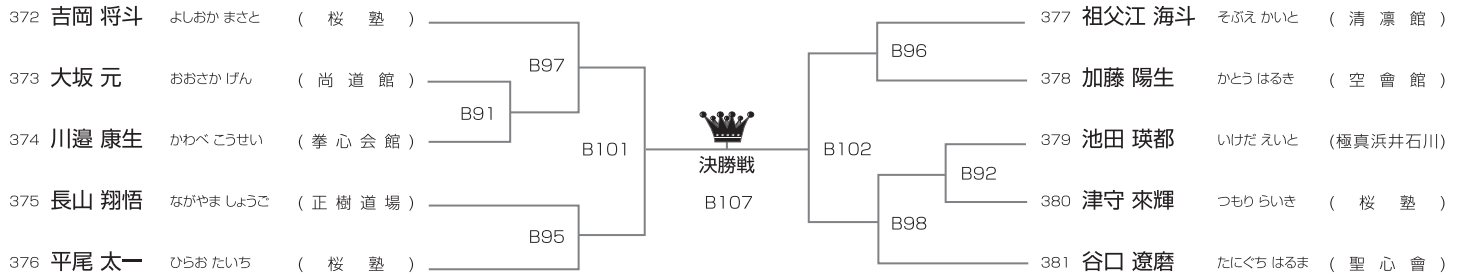

上級 中学1年男子52kg未満の部 [試合時間]本戦1分30秒マスト **午後Bコート/10名**