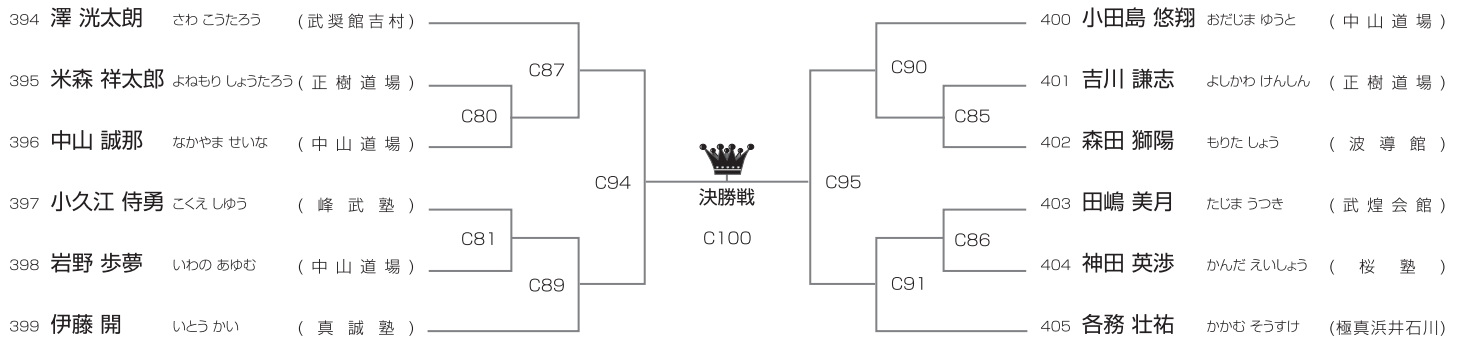

上級 中学2～3年男子57kg未満の部 [試合時間]本戦1分30秒マスト **午後Cコート/12名**