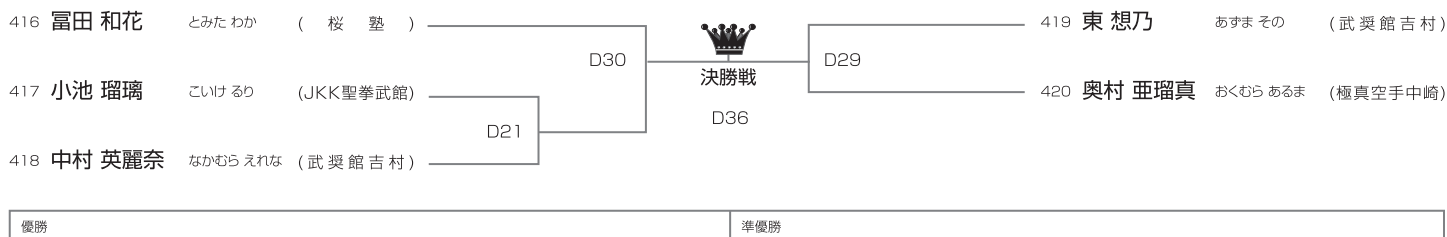

[試合時間]本戦2分マスト

午後Bコート/4名

上級 高校男子70kg未満の部

[試合時間]本戦2分マスト

午後Bコート/2名

上級 小学1年女子の部

[試合時間]本戦1分30秒マスト

午前Dコート/5名