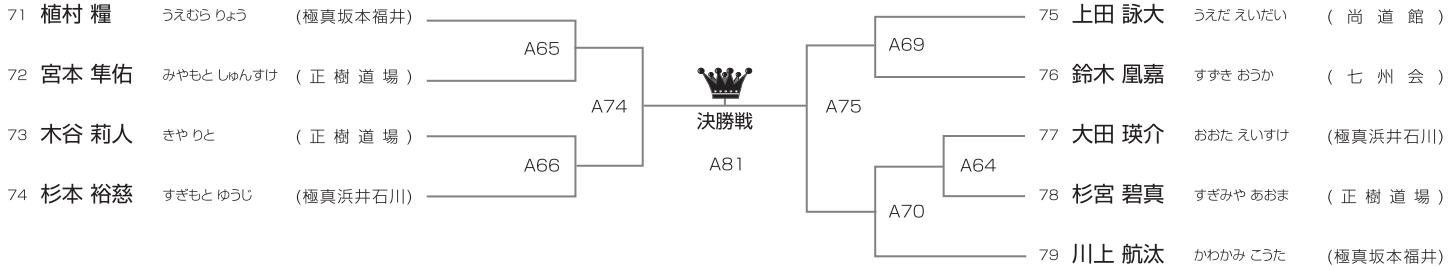

初心 小学4年男女混合の部 [試合時間]本戦1分マスト 午前Aコート/9名