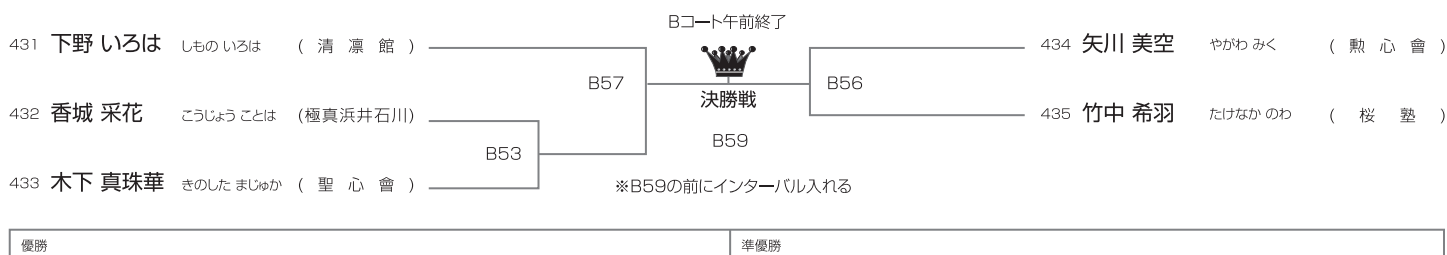

上級 小学4年女子30kg未満の部

[試合時間]本戦1分30秒マスト

午前Bコート/5名