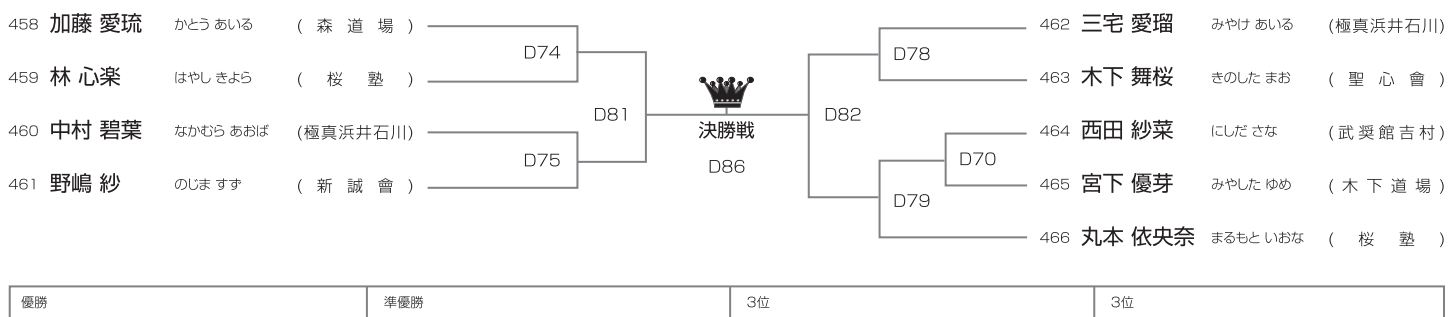

上級 中学1年女子43kg未満の部 [試合時間]本戦1分30秒マスト **午後Dコート/9名**