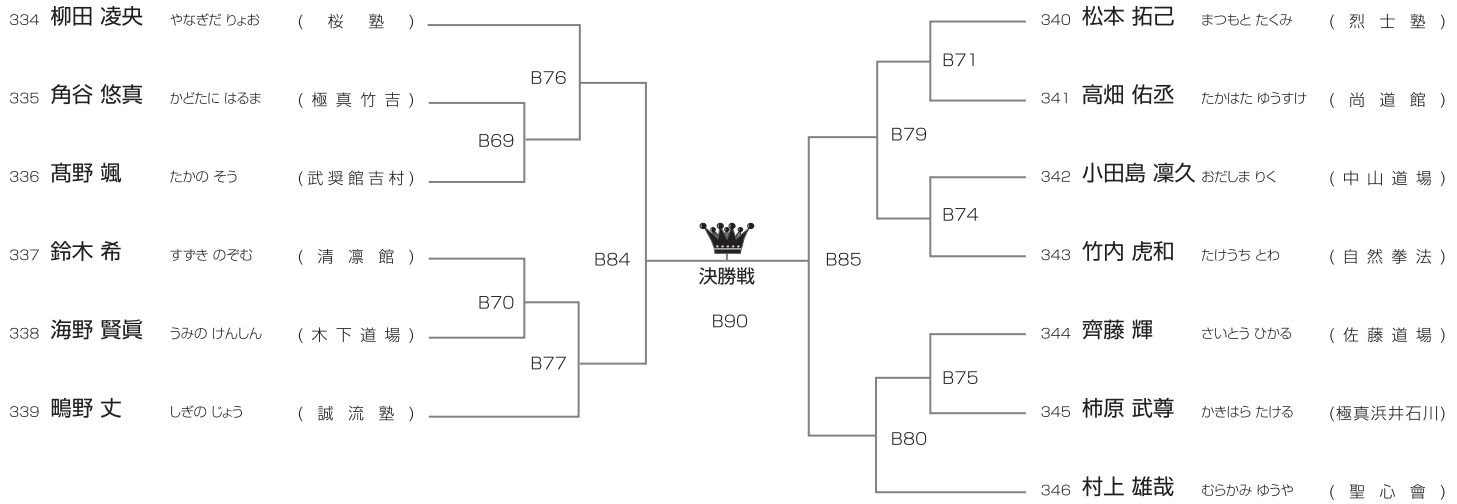

優勝	準優勝	3位	3位
----	-----	----	----

上級 小学5年男子35kg以上の部

[試合時間]本戦1分30秒マスト

午後Bコート/13名

優勝	準優勝	3位	3位
----	-----	----	----

上級 小学6年男子40kg未満の部

[試合時間]本戦1分30秒マスト

午後Bコート/13名