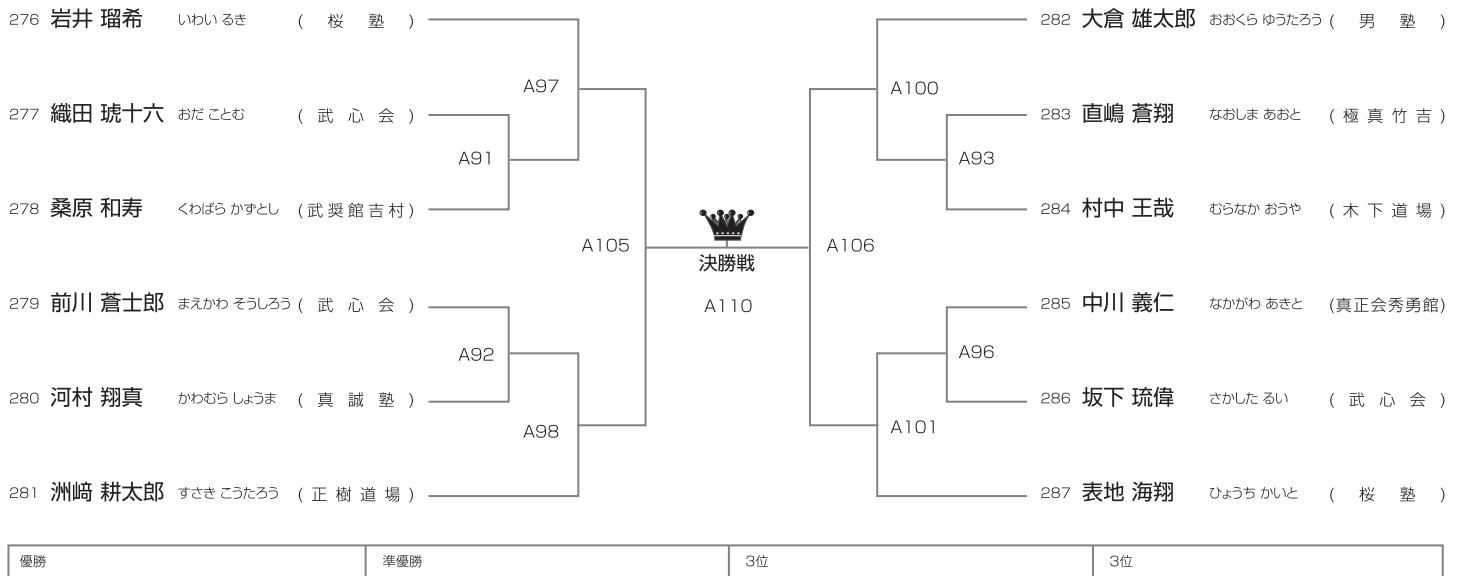

上級 小学4年男子30kg未満の部

[試合時間]本戦1分30秒マスト

午後Aコート/12名