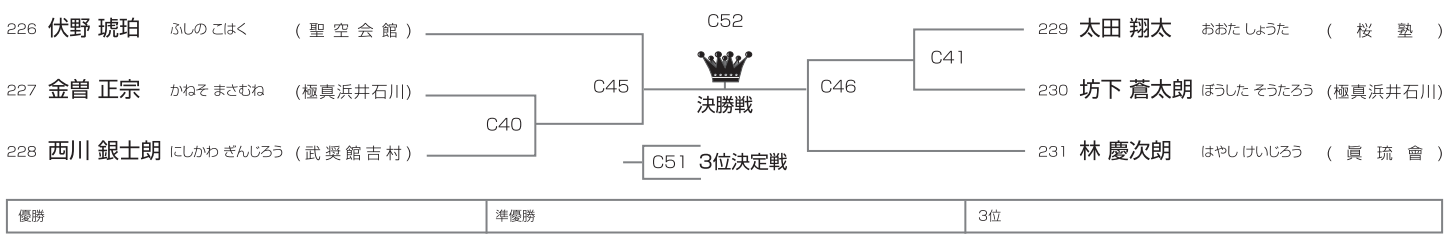

優勝	準優勝	3位
----	-----	----

初級 小学6年女子の部 [試合時間]本戦1分30秒マスト **午前Dコート/2名**

初級 中学女子の部 [試合時間]本戦1分30秒マスト **午前Dコート/2名**

上級 幼年男子の部 [試合時間]本戦1分30秒マスト **午前Cコート/6名**

上級 小学1年男子の部 [試合時間]本戦1分30秒マスト **午前Cコート/9名**

上級 小学2年男子の部 [試合時間]本戦1分30秒マスト **午前Dコート/14名**