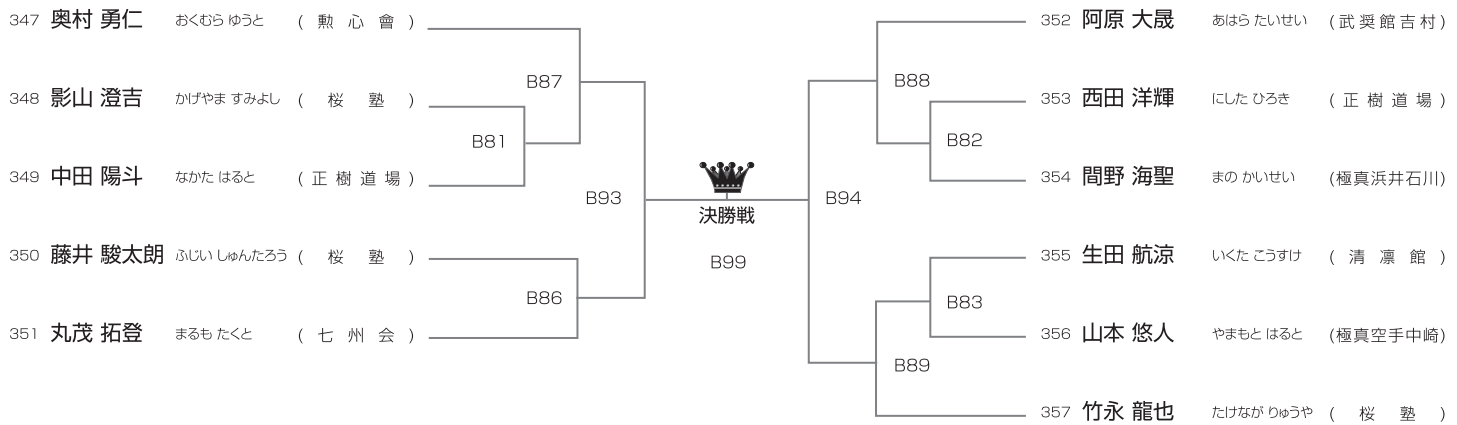

上級 小学6年男子40kg以上の部

[試合時間]本戦1分30秒マスト

午後Bコート/11名