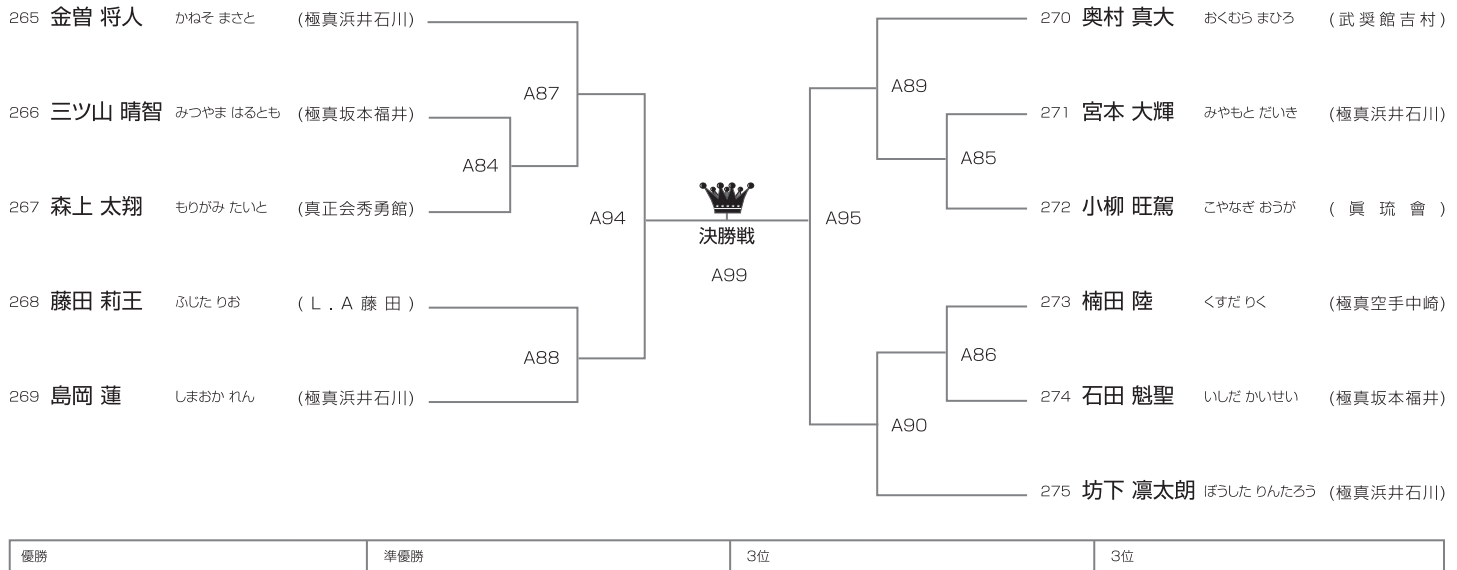

選抜 小学3年男子27kg未満の部

[試合時間]本戦1分30秒マスト

午前Dコート/10名

上級 小学3年男子27kg以上の部

[試合時間]本戦1分30秒マスト

午後Aコート/11名

上級 小学4年男子30kg未満の部

[試合時間]本戦1分30秒マスト