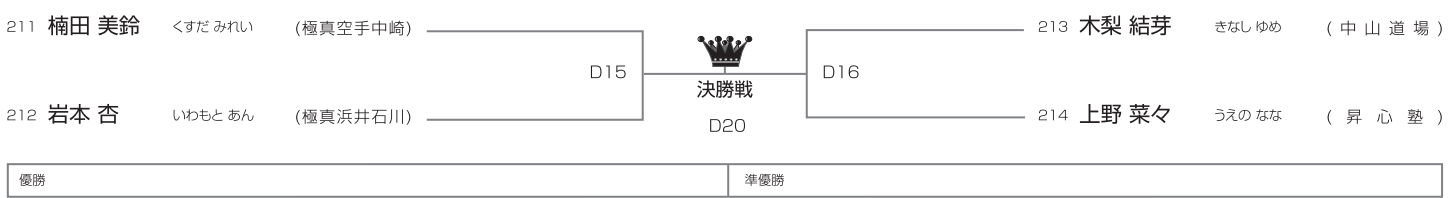

初級 小学2年女子の部 [試合時間]本戦1分30秒マスト **午前Dコート/5名**

優勝	準優勝
----	-----

初級 小学3年女子の部 [試合時間]本戦1分30秒マスト **午前Dコート/5名**

優勝	準優勝
----	-----

初級 小学4年女子の部 [試合時間]本戦1分30秒マスト **午前Dコート/4名**

優勝	準優勝
----	-----

初級 小学5年女子の部 [試合時間]本戦1分30秒マスト **午前Dコート/7名**