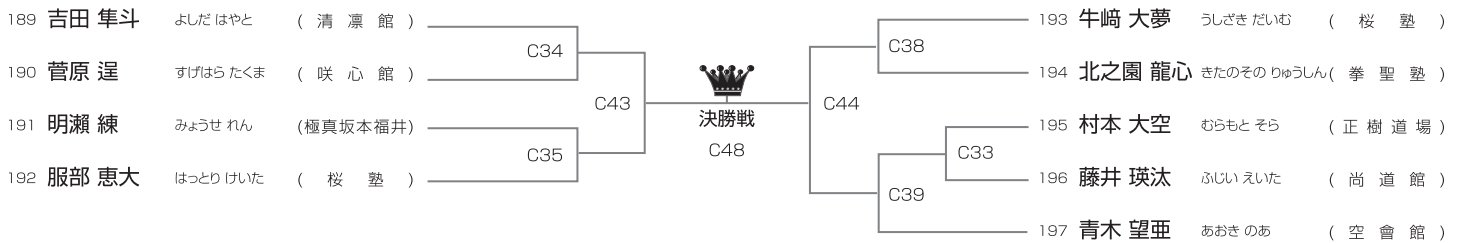

初級 中学男子の部

[試合時間]本戦1分30秒マスト

午前Cコート/9名