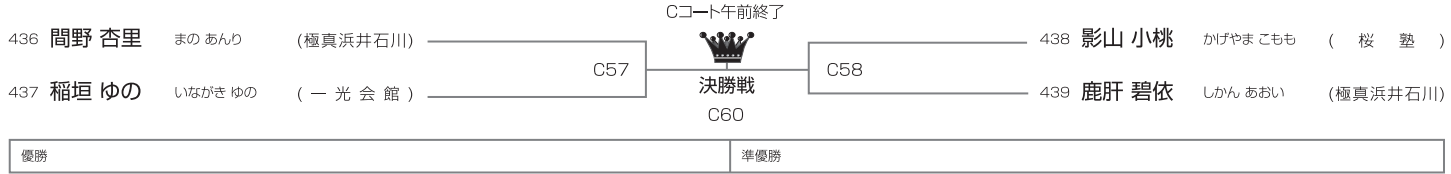

上級 小学4年女子30kg以上の部 [試合時間]本戦1分30秒マスト **午前Cコート/4名**