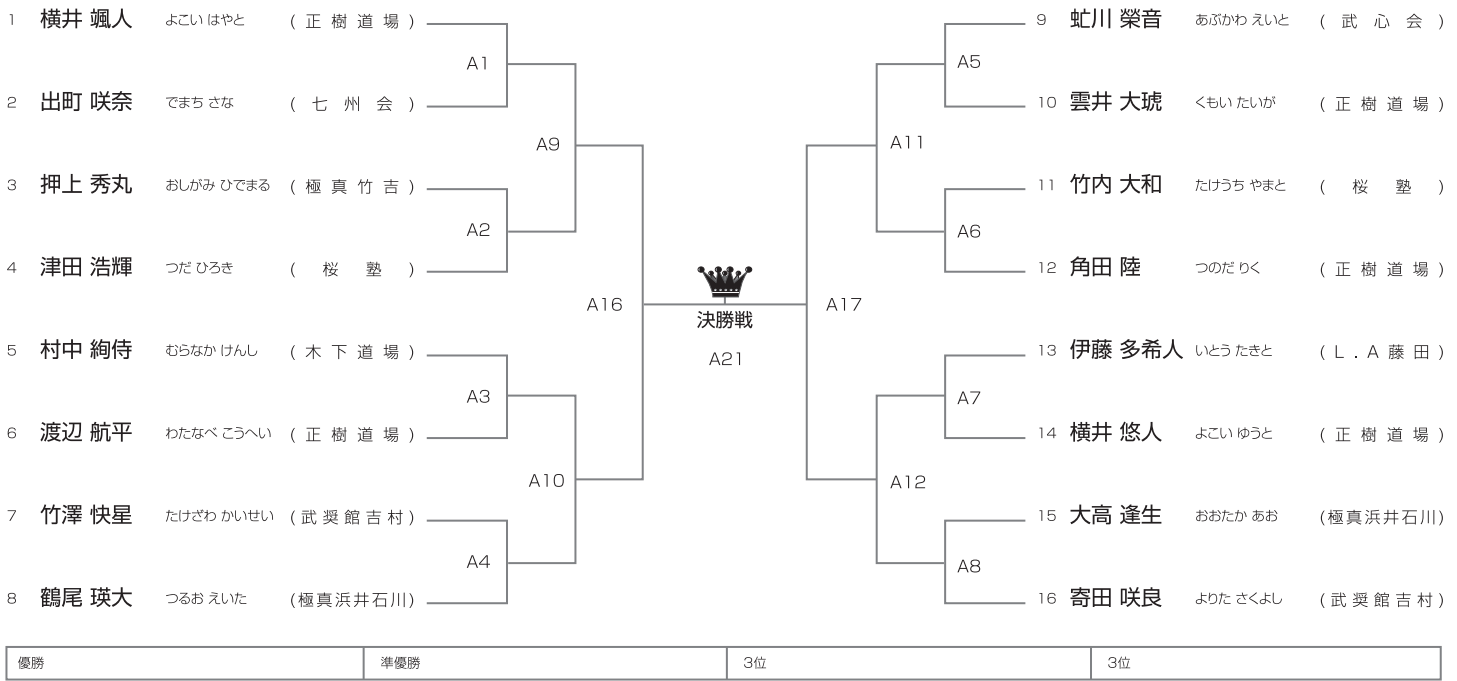

初心 幼年男女混合の部 [試合時間]本戦1分マスト 午前Aコート/16名

初心 小学1年男女混合の部 [試合時間]本戦1分マスト 午前Aコート/26名

初心 小学2年男女混合の部 [試合時間]本戦1分マスト 午前Aコート/14名

優勝	準優勝	3位	3位
----	-----	----	----

初心 小学3年男女混合の部 [試合時間]本戦1分マスト 午前Aコート/14名

優勝	準優勝	3位	3位
----	-----	----	----