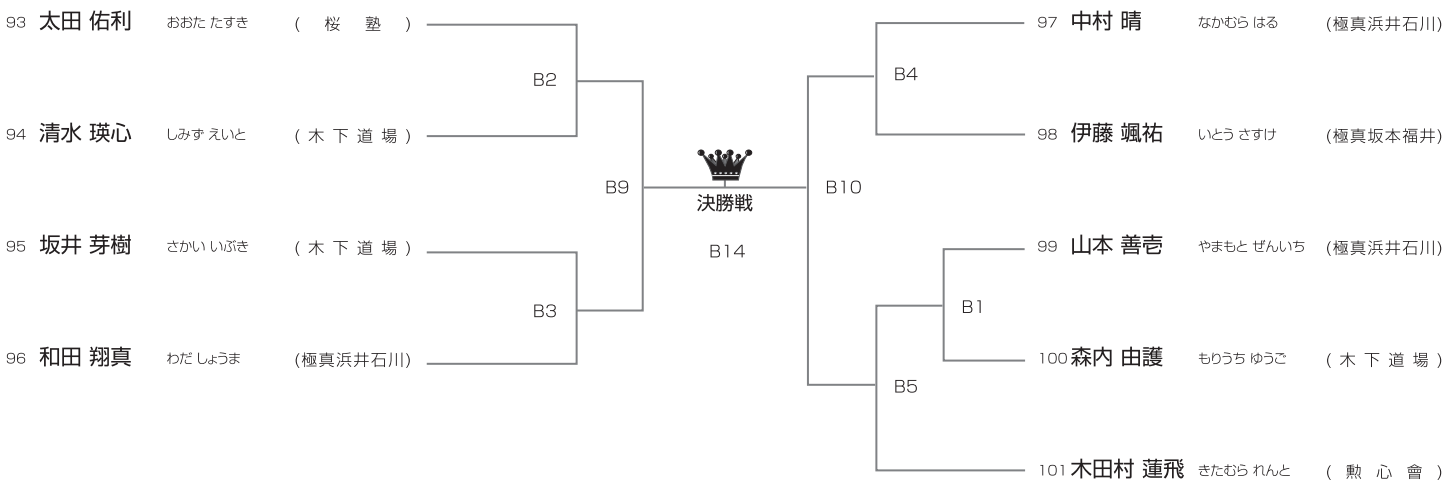

初級 小学1年男子の部 [試合時間]本戦1分30秒マスト **午前Bコート/9名**