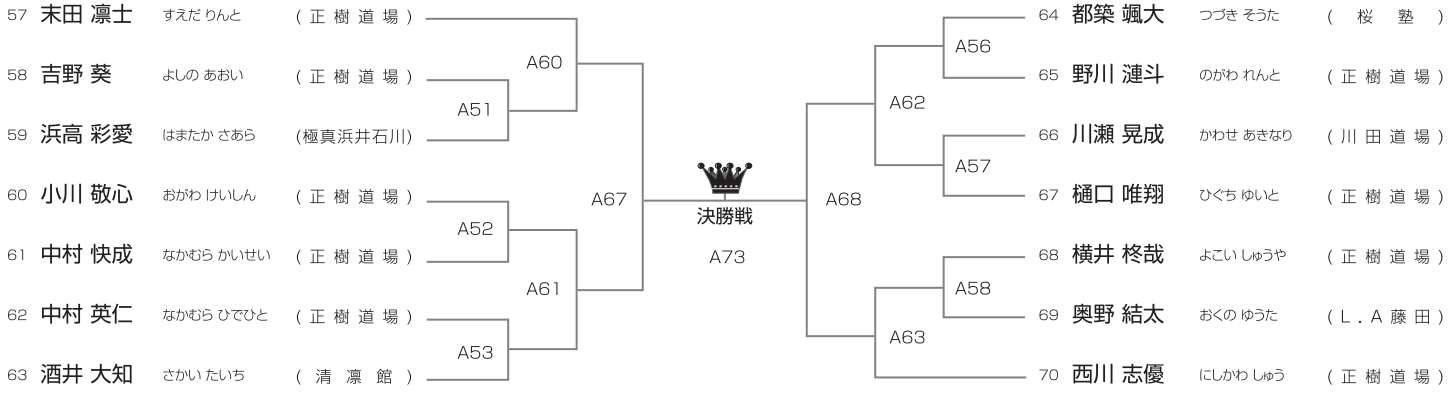

初心 幼年男女混合の部 [試合時間]本戦1分マスト 午前Aコート/16名

初心 小学1年男女混合の部 [試合時間]本戦1分マスト 午前Aコート/26名

初心 小学2年男女混合の部 [試合時間]本戦1分マスト 午前Aコート/14名

優勝	準優勝	3位	3位
----	-----	----	----

初心 小学3年男女混合の部 [試合時間]本戦1分マスト 午前Aコート/14名

優勝	準優勝	3位	3位
----	-----	----	----