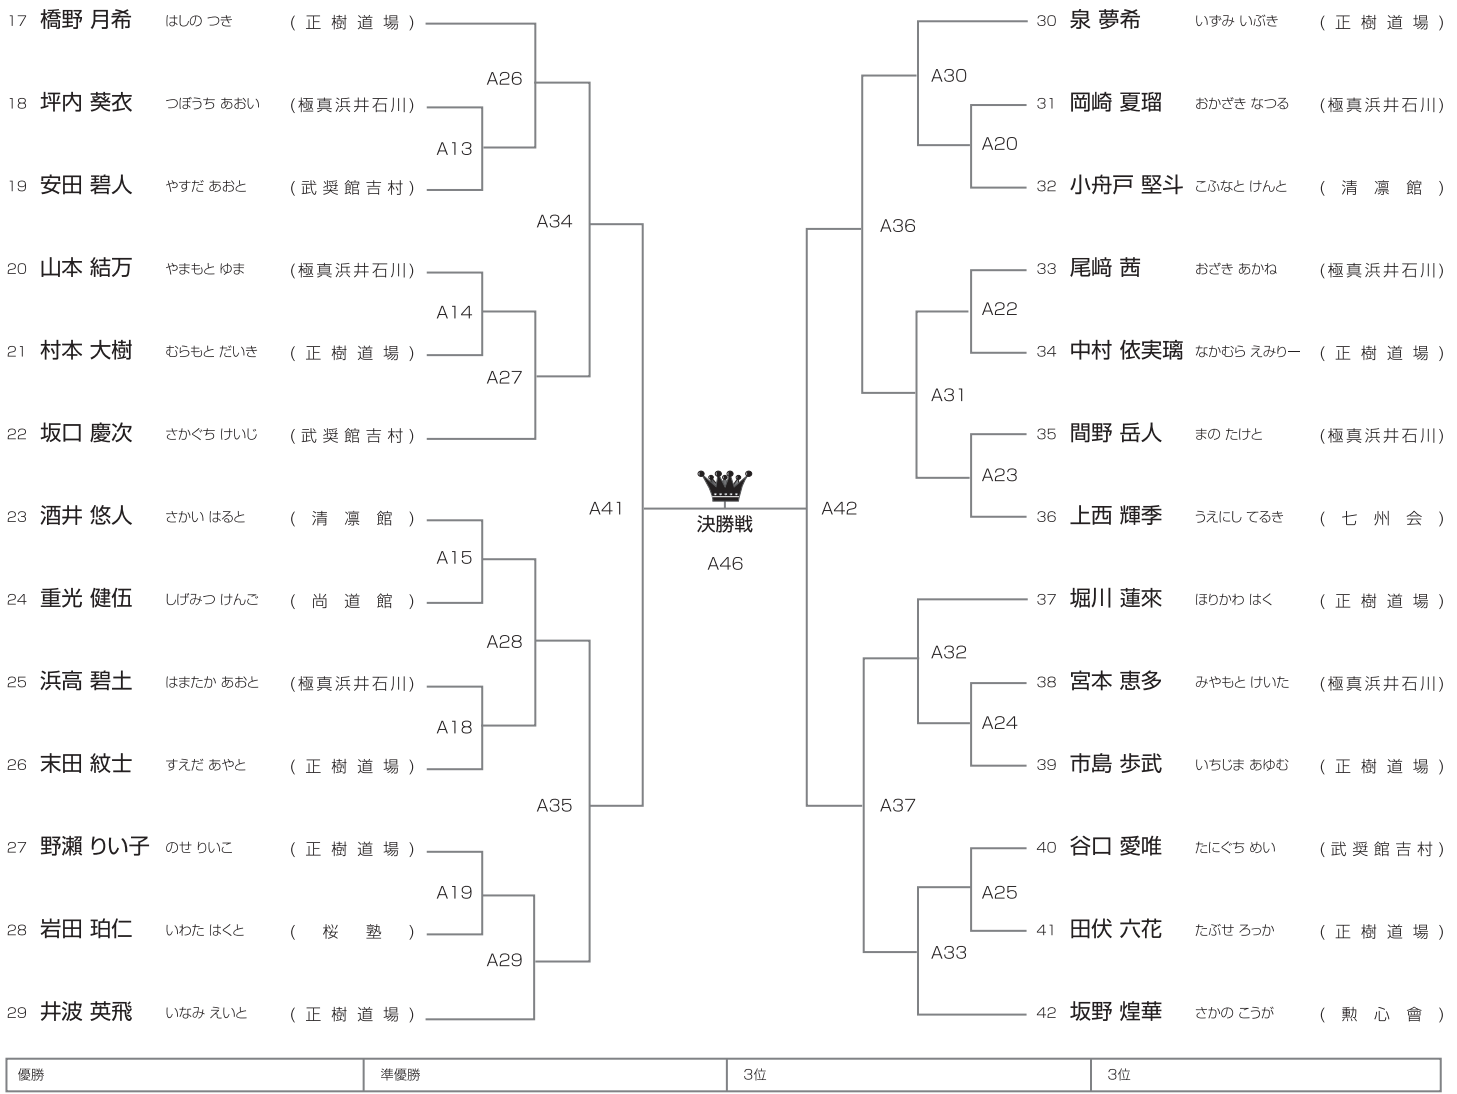

初心 幼年男女混合の部 [試合時間]本戦1分マスト 午前Aコート/16名

初心 小学1年男女混合の部 [試合時間]本戦1分マスト 午前Aコート/26名

初心 小学2年男女混合の部 [試合時間]本戦1分マスト 午前Aコート/14名

優勝	準優勝	3位	3位
----	-----	----	----

初心 小学3年男女混合の部 [試合時間]本戦1分マスト 午前Aコート/14名

優勝	準優勝	3位	3位
----	-----	----	----