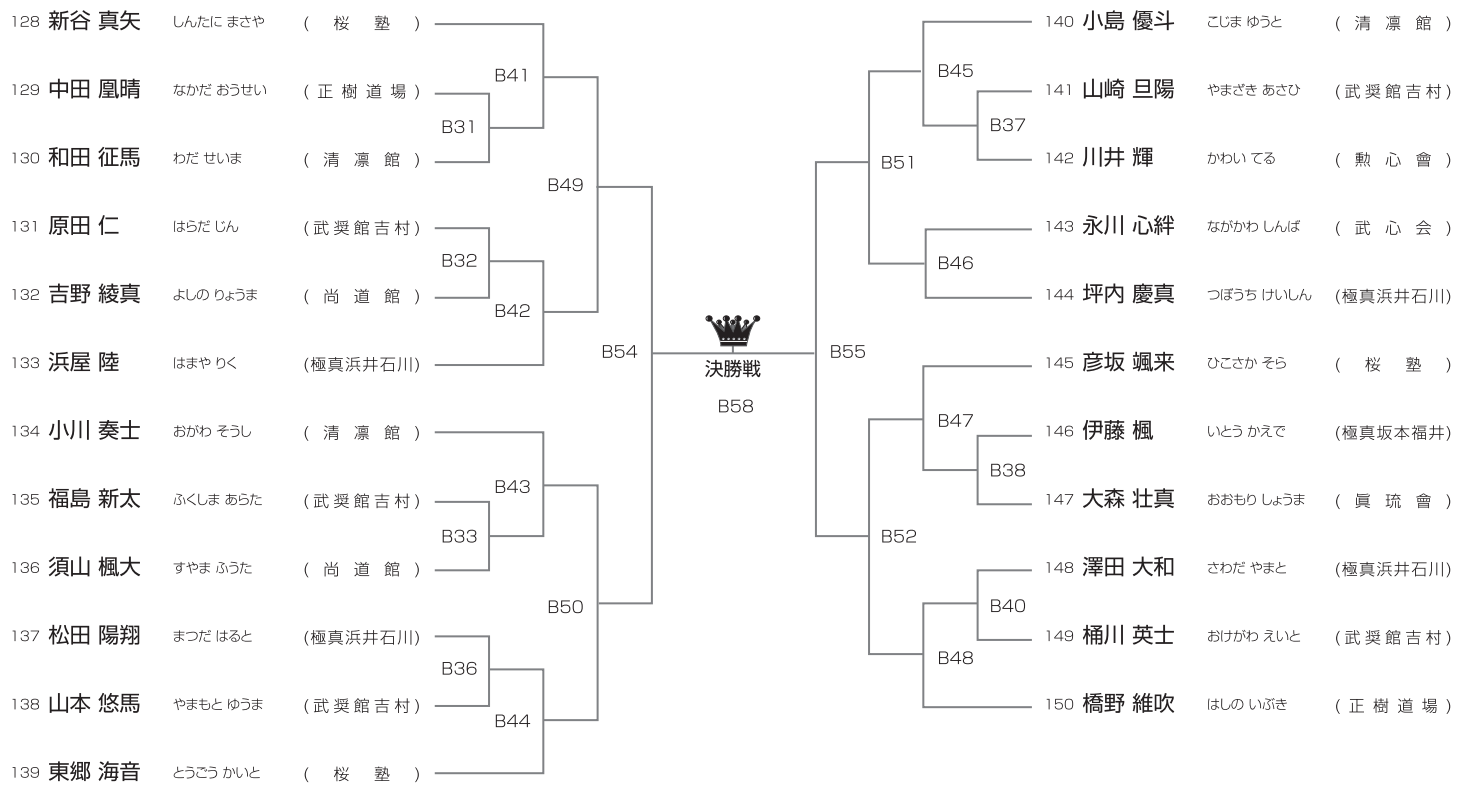

初級 小学3年男子の部

[試合時間]本戦1分30秒マスト

午前Bコート/23名