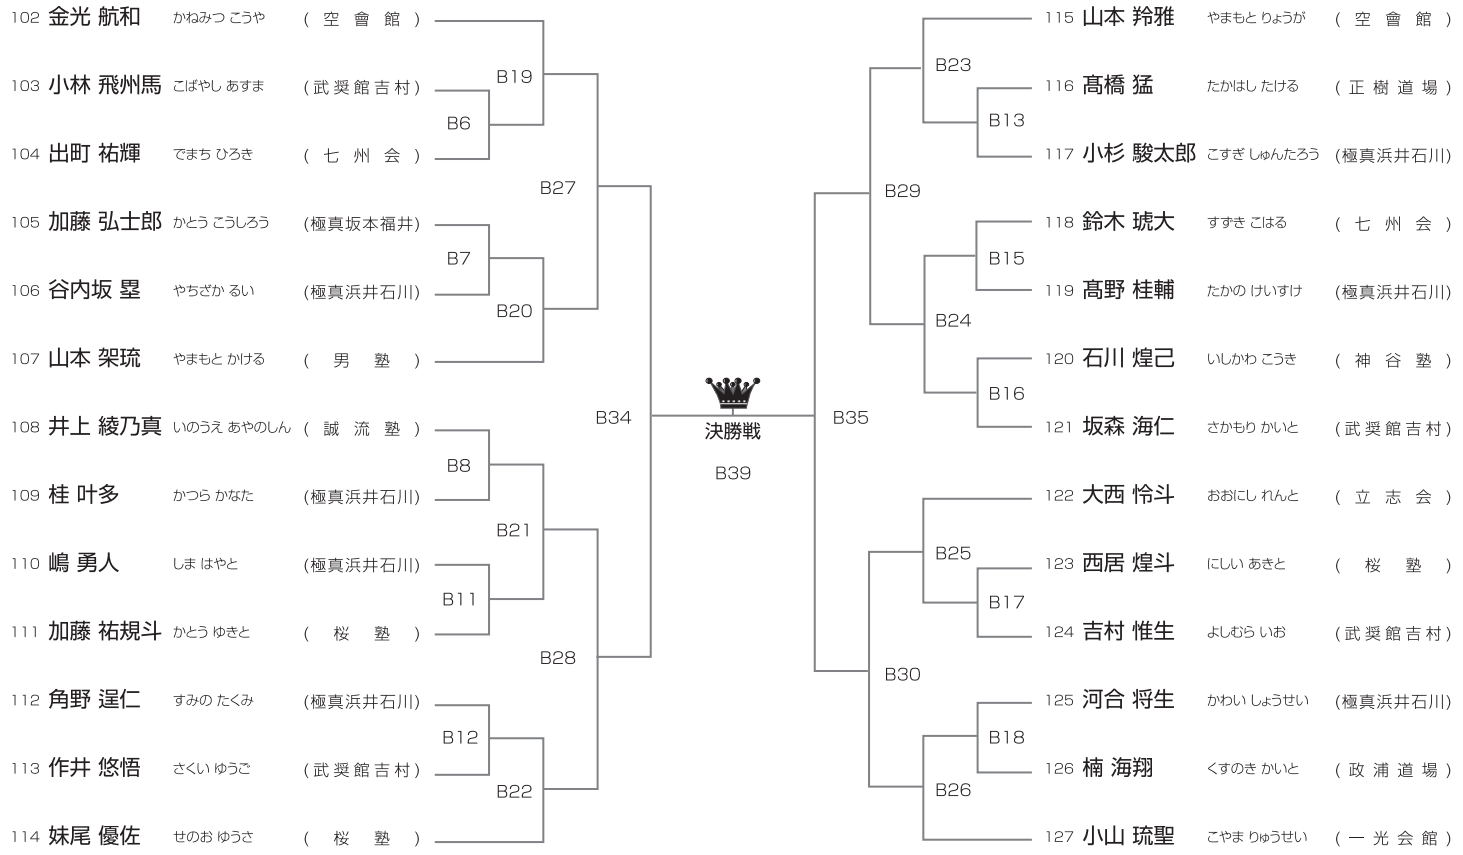

初級 小学1年男子の部 [試合時間]本戦1分30秒マスト **午前Bコート/9名**

優勝	準優勝	3位	3位
----	-----	----	----

初級 小学2年男子の部

[試合時間]本戦1分30秒マスト

午前Bコート/26名

優勝	準優勝	3位	3位
----	-----	----	----

初級 小学3年男子の部

[試合時間]本戦1分30秒マスト