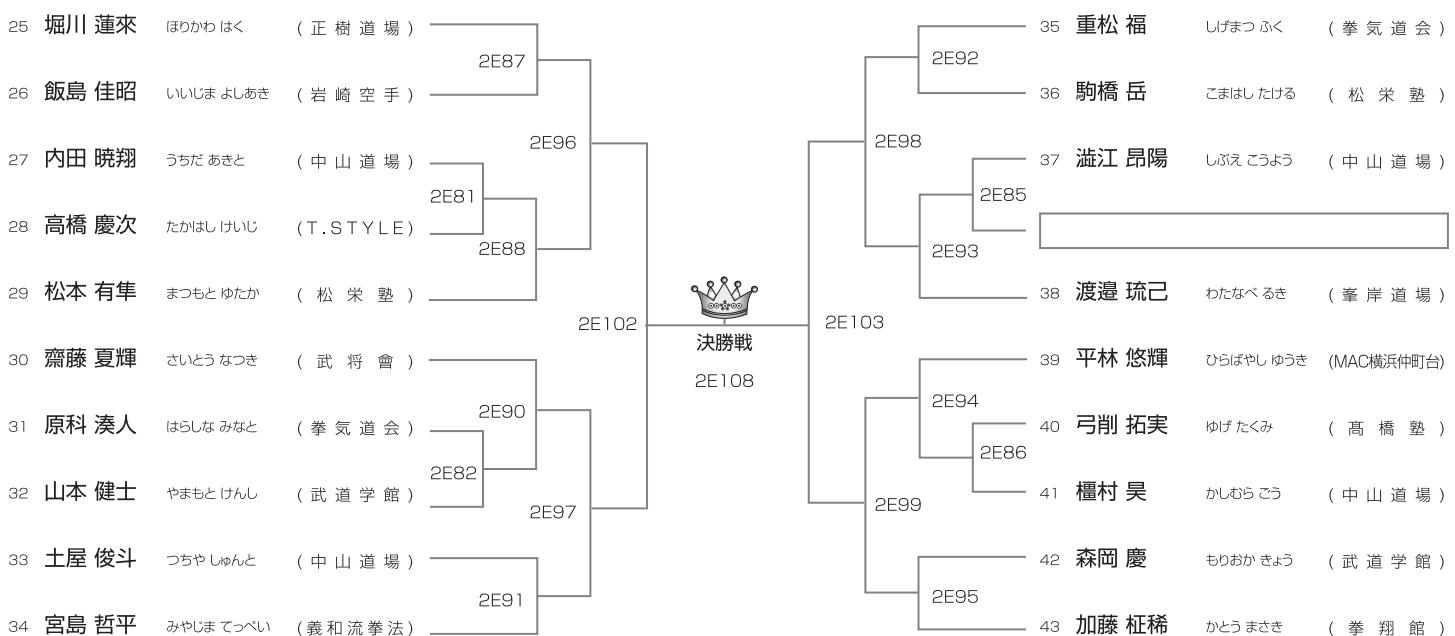

初心 幼年年少・年中男女混合の部

9名 2部Eコート

優勝	準優勝	3位	3位
----	-----	----	----

初心 幼年年長男女混合の部

15名 2部Eコート

優勝	準優勝	3位	3位
----	-----	----	----

初心 小学1年男子の部

19名 2部Eコート

優勝	準優勝	3位	3位
ベスト8	ベスト8	ベスト8	ベスト8