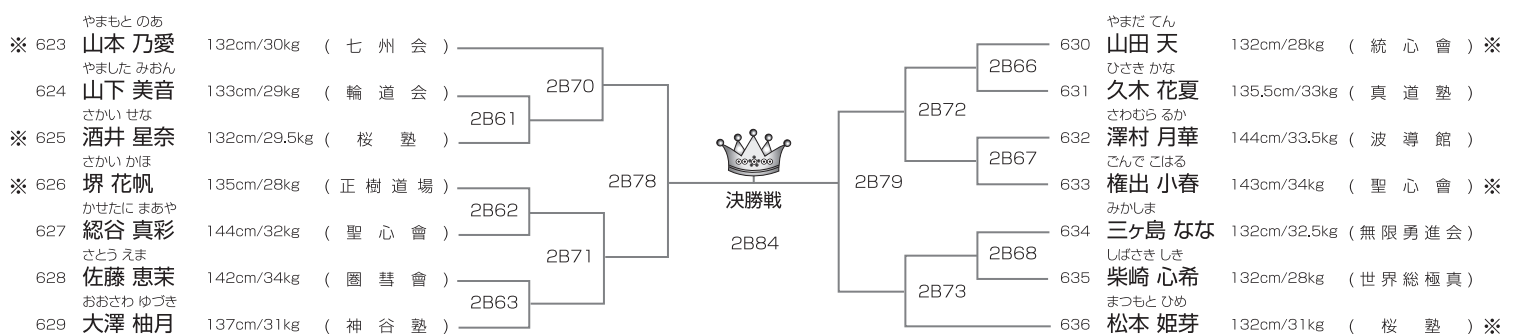

武神 KARATE ALL JAPAN CUP 2021
TOURNAMENT LIST

JKJO選抜クラス 小学3年女子の部

本戦1分半(マスト)

15名/2部Aコート

優勝	準優勝	3位	3位
----	-----	----	----

※印はJKJO代表権獲得者(6月5日現在)代表枠は4名。但し繰り上げは最大2名です。

JKJO選抜クラス 小学4年女子30kg未満の部

本戦1分半(マスト)

12名/2部Bコート

優勝	準優勝	3位	3位
----	-----	----	----

※印はJKJO代表権獲得者(6月5日現在)代表枠は4名。但し繰り上げは最大2名です。

JKJO選抜クラス 小学4年女子30kg以上の部

本戦1分半(マスト)

12名/2部Bコート

優勝	準優勝	3位	3位
----	-----	----	----

※印はJKJO代表権獲得者(6月5日現在)代表枠は4名。但し繰り上げは最大2名です。

JKJO選抜クラス 小学5年女子35kg未満の部

本戦1分半(マスト)

14名/2部Bコート

優勝	準優勝	3位	3位
----	-----	----	----

※印はJKJO代表権獲得者(6月5日現在)代表枠は4名。但し繰り上げは最大2名です。

JKJO選抜クラス 小学5年女子35kg以上の部 本戦1分半(マスト) 12名/2部Bコート

優勝	準優勝	3位	3位
----	-----	----	----

※印はJKJO代表権獲得者(6月5日現在)代表枠は4名。但し繰り上げは最大2名です。