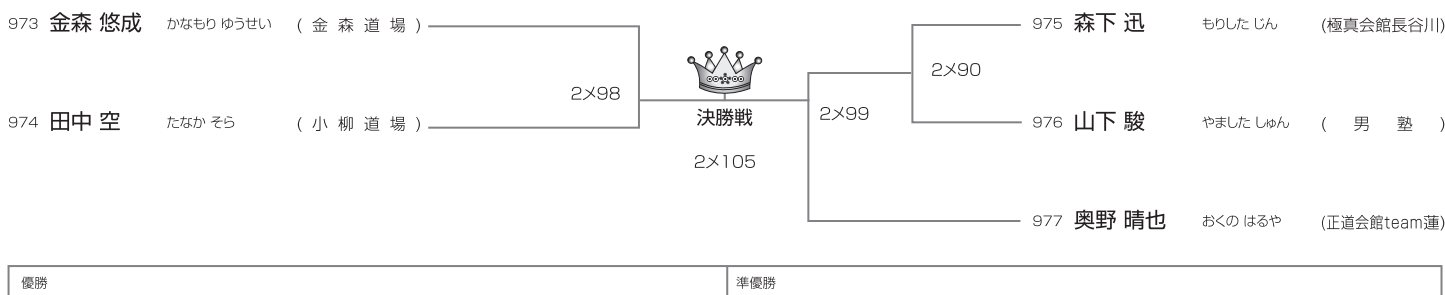

3名/1部メインコート

一般 有段男子65kg未満の部

本戦2分→延長2分(マスト)

10名/2部メインコート

一般 有段男子75kg未満の部

本戦2分→延長2分(マスト)

5名/2部メインコート

一般 有段男子75kg以上の部 本戦2分→延長2分(マスト) 5名/2部メインコート