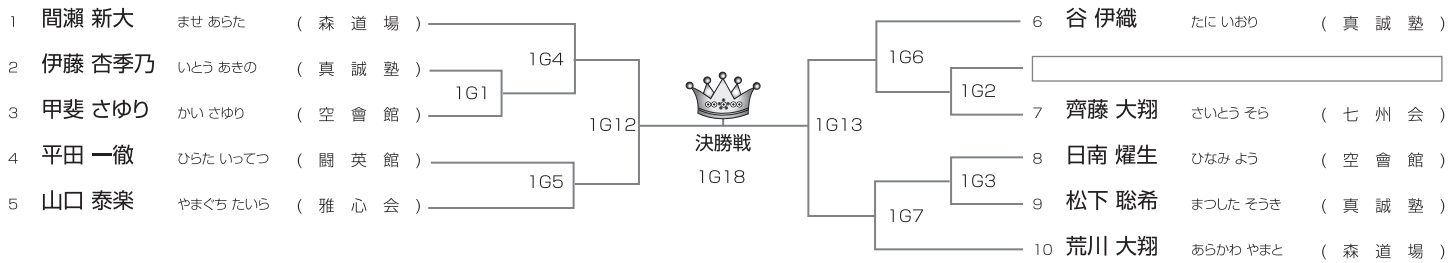

初心クラス(上段蹴りなし) 幼年男女混合の部

本戦1分(マスト)

10名/1部Gコート

優勝	準優勝	3位	3位
----	-----	----	----

初心クラス(上段蹴りなし) 小学1年男女混合の部

本戦1分(マスト)

16名/1部Gコート

優勝	準優勝	3位	3位
----	-----	----	----