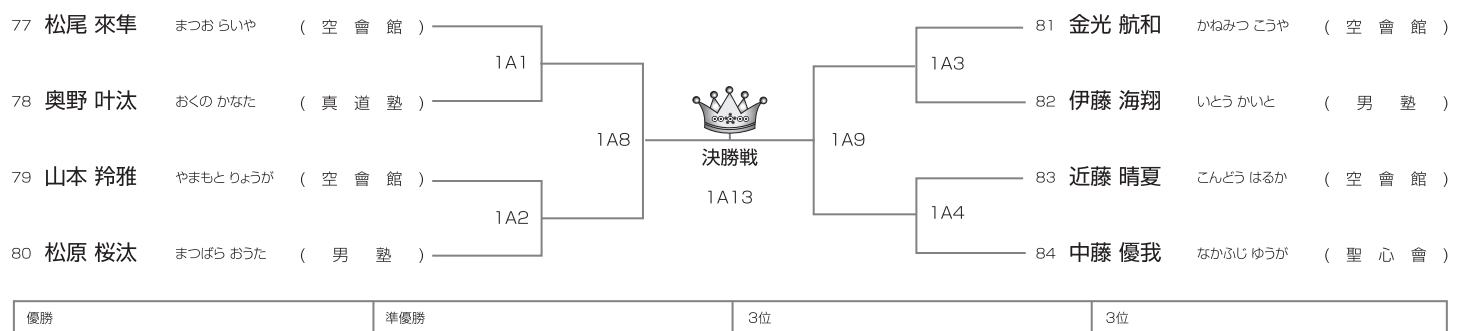

武神 KARATE ALL JAPAN CUP 2021
TOURNAMENT LIST

初心クラス(上段蹴りあり) 小学2年男子の部 本戦1分(マスト) 10名/1部Aコート

初心クラス(上段蹴りあり) 小学3年男子の部 本戦1分(マスト) 12名/1部Fコート

初心クラス(上段蹴りあり) 小学4年男子の部 本戦1分(マスト) 9名/1部Aコート

初心クラス(上段蹴りあり) 小学5年男子の部 本戦1分(マスト) 12名/1部Aコート