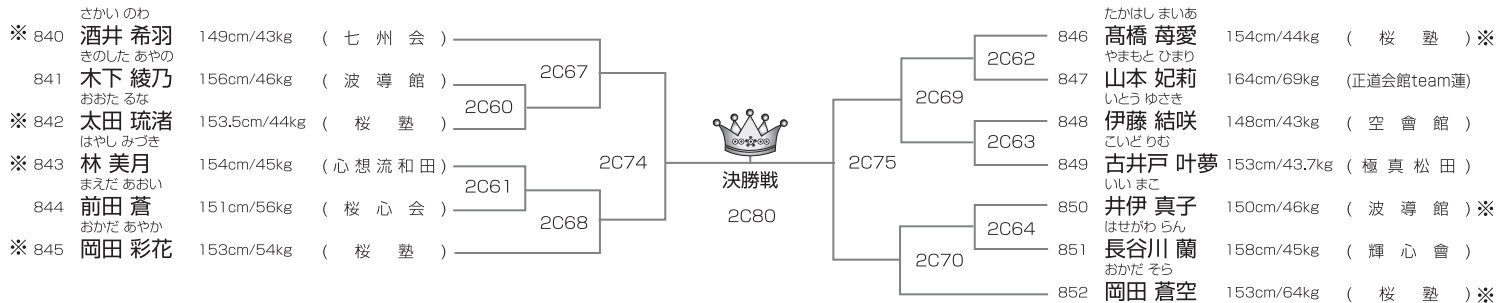

JKJO選抜クラス 中学1年女子43kg以上の部 本戦1分半(マスト) 13名/2部Cコート

優勝	準優勝	3位	3位

※印はJKJO代表権獲得者(6月5日現在)代表枠は4名。但し繰り上げは最大2名です。