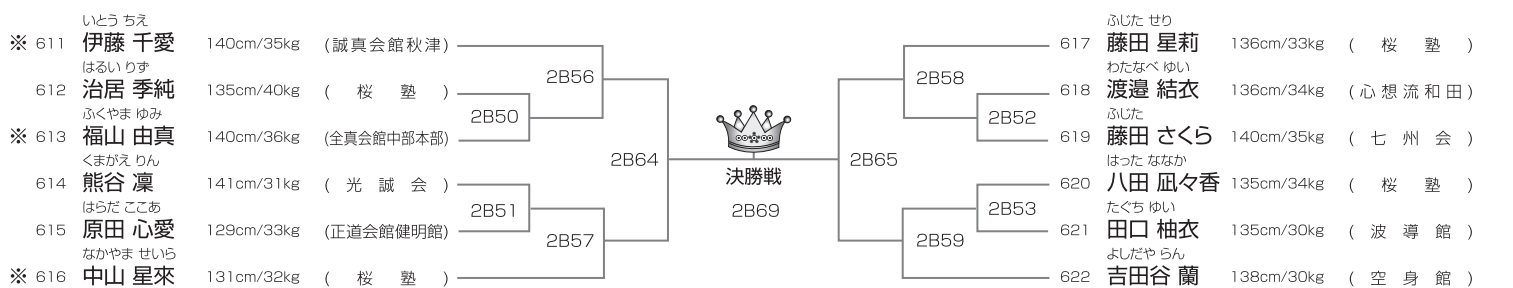

武神 KARATE ALL JAPAN CUP 2021
TOURNAMENT LIST

JKJO選抜クラス 小学3年女子の部

本戦1分半(マスト)

15名/2部Aコート

優勝	準優勝	3位	3位
----	-----	----	----

※印はJKJO代表権獲得者(6月5日現在)代表枠は4名。但し繰り上げは最大2名です。

JKJO選抜クラス 小学4年女子30kg未満の部

本戦1分半(マスト)

12名/2部Bコート

優勝	準優勝	3位	3位
----	-----	----	----

※印はJKJO代表権獲得者(6月5日現在)代表枠は4名。但し繰り上げは最大2名です。

JKJO選抜クラス 小学4年女子30kg以上の部

本戦1分半(マスト)

12名/2部Bコート

優勝	準優勝	3位	3位
----	-----	----	----

※印はJKJO代表権獲得者(6月5日現在)代表枠は4名。但し繰り上げは最大2名です。