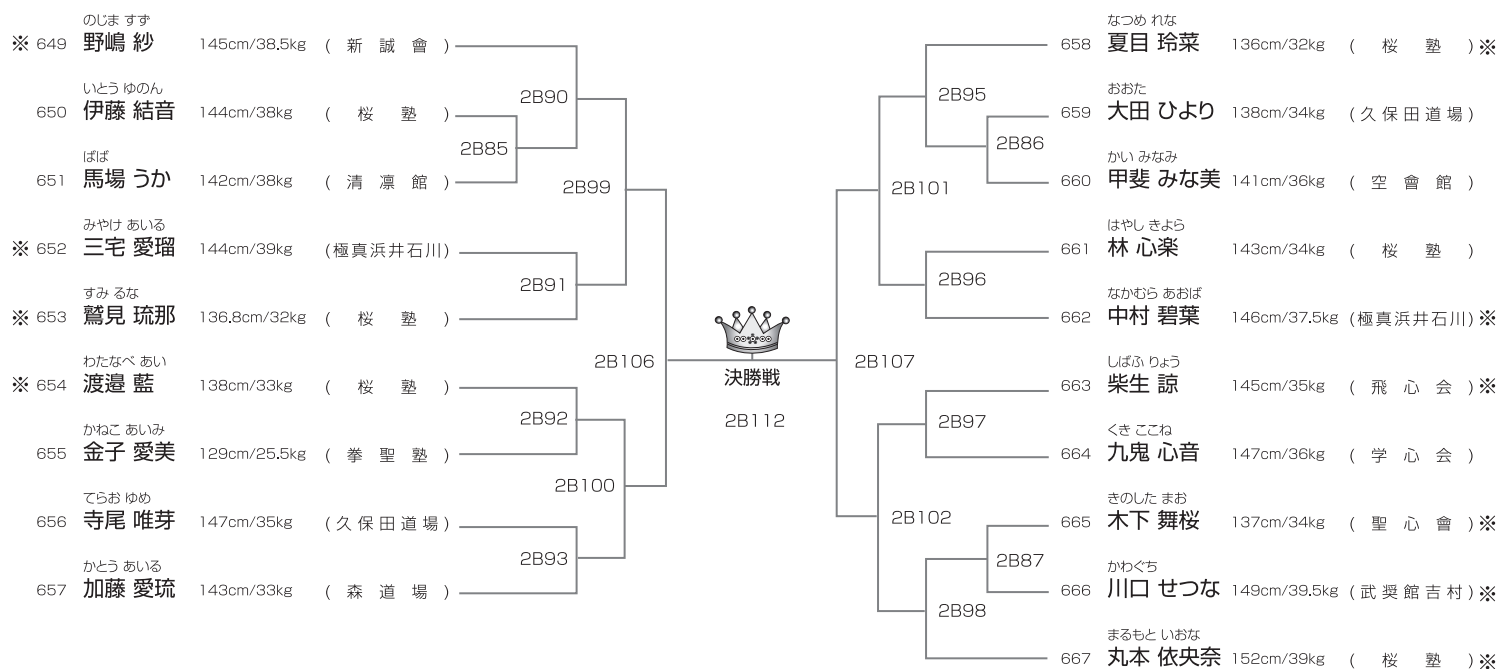

JKJO選抜クラス 小学6年女子40kg未満の部 本戦1分半(マスト) 19名/2部Bコート

優勝	準優勝	3位	3位

※印はJKJO代表権獲得者(6月5日現在)代表枠は4名。但し繰り上げは最大2名です。