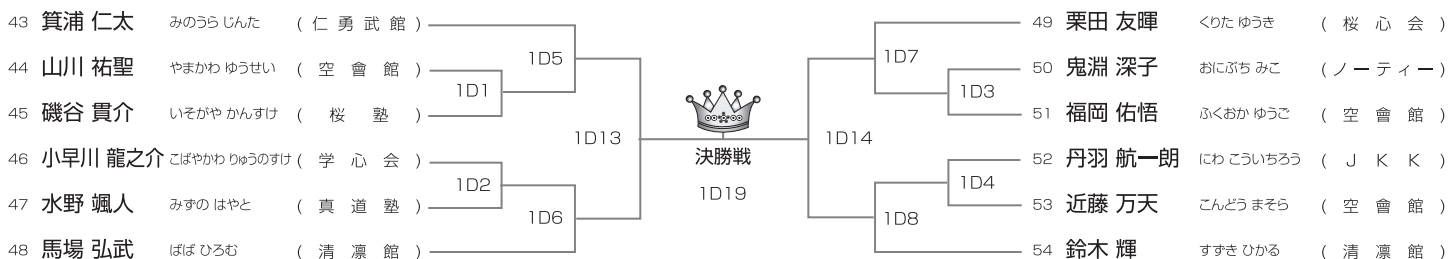

初心クラス(上段蹴りなし) 小学2年男女混合の部

本戦1分(マスト)

14名/1部Gコート

優勝	準優勝	3位	3位
----	-----	----	----

初心クラス(上段蹴りなし) 小学3年男女混合の部

本戦1分(マスト)

12名/1部Dコート

優勝	準優勝	3位	3位
----	-----	----	----