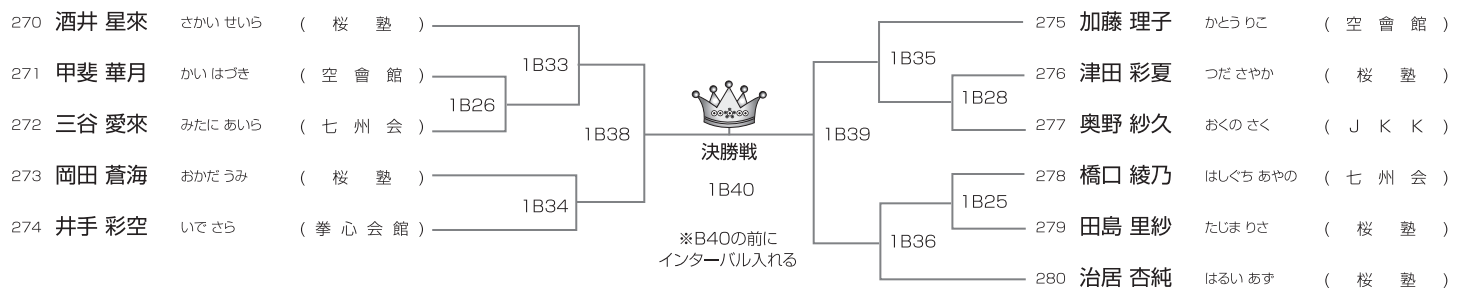

初級クラス 小学2年女子の部

本戦1分半(マスト)

3名/1部Bコート

	264 大岩 れな おおいわれな (輪道会)	265 芦澤 華梨 あしざわかりん (七州会)	266 三谷 明愛 みたにあんな (七州会)
264 大岩 れな おおいわれな (輪道会)		1B20	1B30
265 芦澤 華梨 あしざわかりん (七州会)	1B20		1B24
266 三谷 明愛 みたにあんな (七州会)	1B30	1B24	

優勝	準優勝

初級クラス 小学3年女子の部

本戦1分半(マスト)

3名/1部Bコート

	267 下野 いろは しものいろは (清凜館)	268 下仮 絵理 しもかりえり (雅心会)	269 影山 小桃 かげやまこもも (桜塾)
267 下野 いろは しものいろは (清凜館)		1B21	1B31
268 下仮 絵理 しもかりえり (雅心会)	1B21		1B25
269 影山 小桃 かげやまこもも (桜塾)	1B31	1B25	

優勝	準優勝

初級クラス 小学4年女子の部

本戦1分半(マスト)

11名/1部Bコート