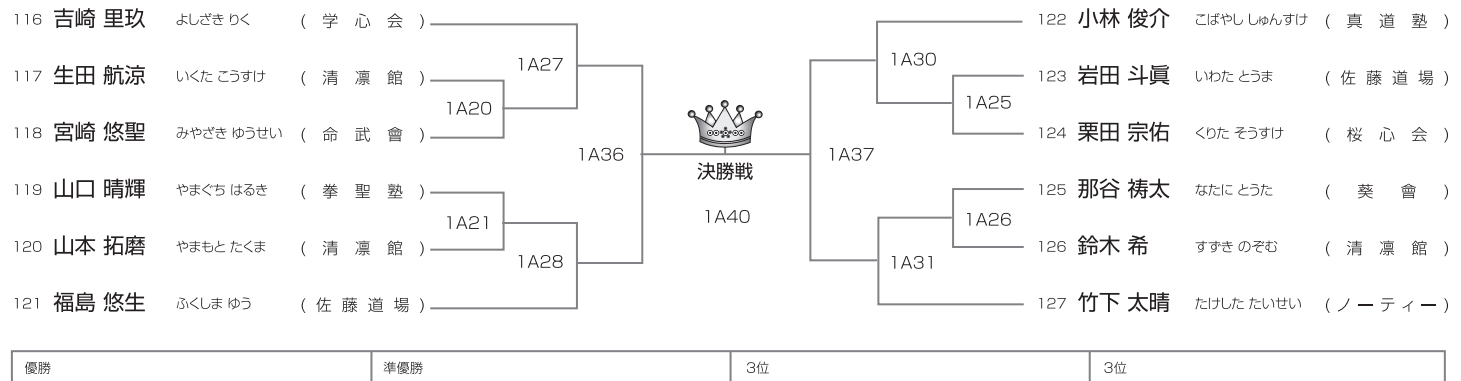

武神 KARATE ALL JAPAN CUP 2021
TOURNAMENT LIST

初心クラス(上段蹴りあり) 小学2年男子の部 本戦1分(マスト) 10名/1部Aコート

初心クラス(上段蹴りあり) 小学3年男子の部 本戦1分(マスト) 12名/1部Fコート

初心クラス(上段蹴りあり) 小学4年男子の部 本戦1分(マスト) 9名/1部Aコート

初心クラス(上段蹴りあり) 小学5年男子の部 本戦1分(マスト) 12名/1部Aコート