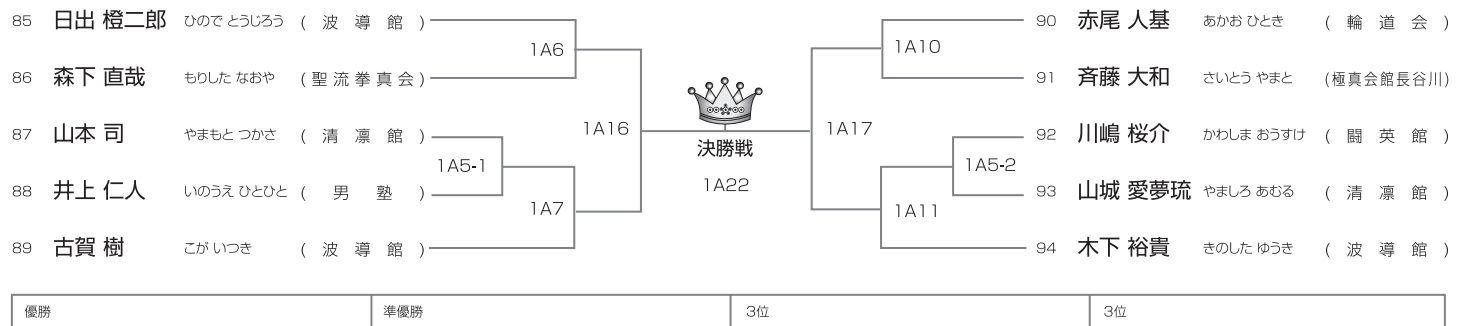

武神 KARATE ALL JAPAN CUP 2021
TOURNAMENT LIST

初心クラス(上段蹴りあり) 小学2年男子の部 本戦1分(マスト) 10名/1部Aコート

初心クラス(上段蹴りあり) 小学3年男子の部 本戦1分(マスト) 12名/1部Fコート

初心クラス(上段蹴りあり) 小学4年男子の部 本戦1分(マスト) 9名/1部Aコート

初心クラス(上段蹴りあり) 小学5年男子の部 本戦1分(マスト) 12名/1部Aコート