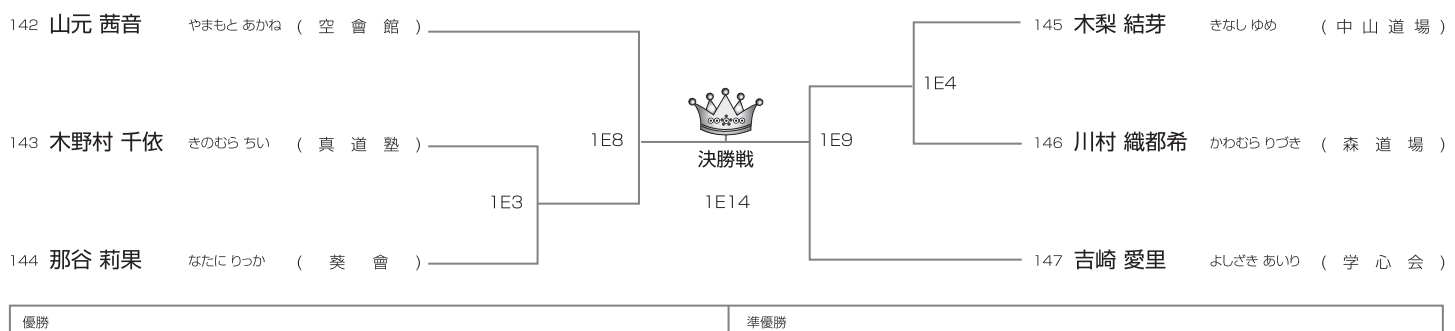

初心クラス(上段蹴りあり) 小学3年女子の部

本戦1分(マスト)

6名/1部Eコート