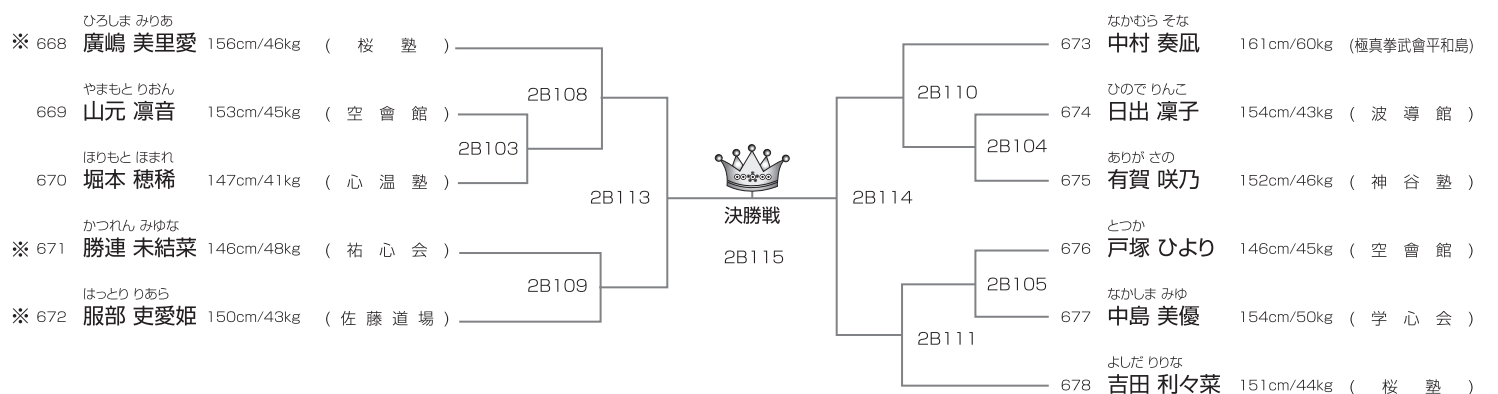

JKJO選抜クラス 小学5年女子35kg未満の部

本戦1分半(マスト)

14名/2部Bコート

優勝	準優勝	3位	3位
----	-----	----	----

※印はJKJO代表権獲得者(6月5日現在)代表枠は4名。但し繰り上げは最大2名です。

JKJO選抜クラス 小学5年女子35kg以上の部 本戦1分半(マスト) 12名/2部Bコート

優勝	準優勝	3位	3位
----	-----	----	----

※印はJKJO代表権獲得者(6月5日現在)代表枠は4名。但し繰り上げは最大2名です。

JKJO選抜クラス 小学6年女子40kg未満の部 本戦1分半(マスト) 19名/2部Bコート

優勝	準優勝	3位	3位
----	-----	----	----

※印はJKJO代表権獲得者(6月5日現在)代表枠は4名。但し繰り上げは最大2名です。

JKJO選抜クラス 小学6年女子40kg以上の部 本戦1分半(マスト) 11名/2部Bコート

優勝	準優勝	3位	3位
----	-----	----	----