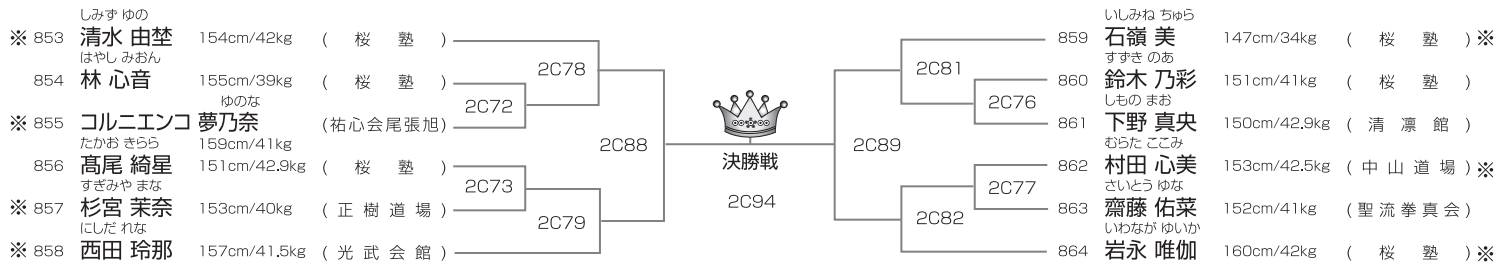

優勝	準優勝	3位	3位
----	-----	----	----

※印はJKJO代表権獲得者(6月5日現在)代表枠は4名。但し繰り上げは最大2名です。

JKJO選抜クラス 中学1年女子43kg以上の部 本戦1分半(マスト) 13名/2部Cコート

優勝	準優勝	3位	3位
----	-----	----	----

※印はJKJO代表権獲得者(6月5日現在)代表枠は4名。但し繰り上げは最大2名です。

JKJO選抜クラス 中学2.3年女子43kg未満の部 本戦1分半(マスト) 12名/2部Cコート

優勝	準優勝	3位	3位
----	-----	----	----

※印はJKJO代表権獲得者(6月5日現在)代表枠は4名。但し繰り上げは最大2名です。

JKJO選抜クラス 中学2.3年女子50kg未満の部 本戦1分半(マスト) 13名/2部Cコート

優勝	準優勝	3位	3位
----	-----	----	----

※印はJKJO代表権獲得者(6月5日現在)代表枠は4名。但し繰り上げは最大2名です。

武神 KARATE ALL JAPAN CUP 2021
TOURNAMENT LIST