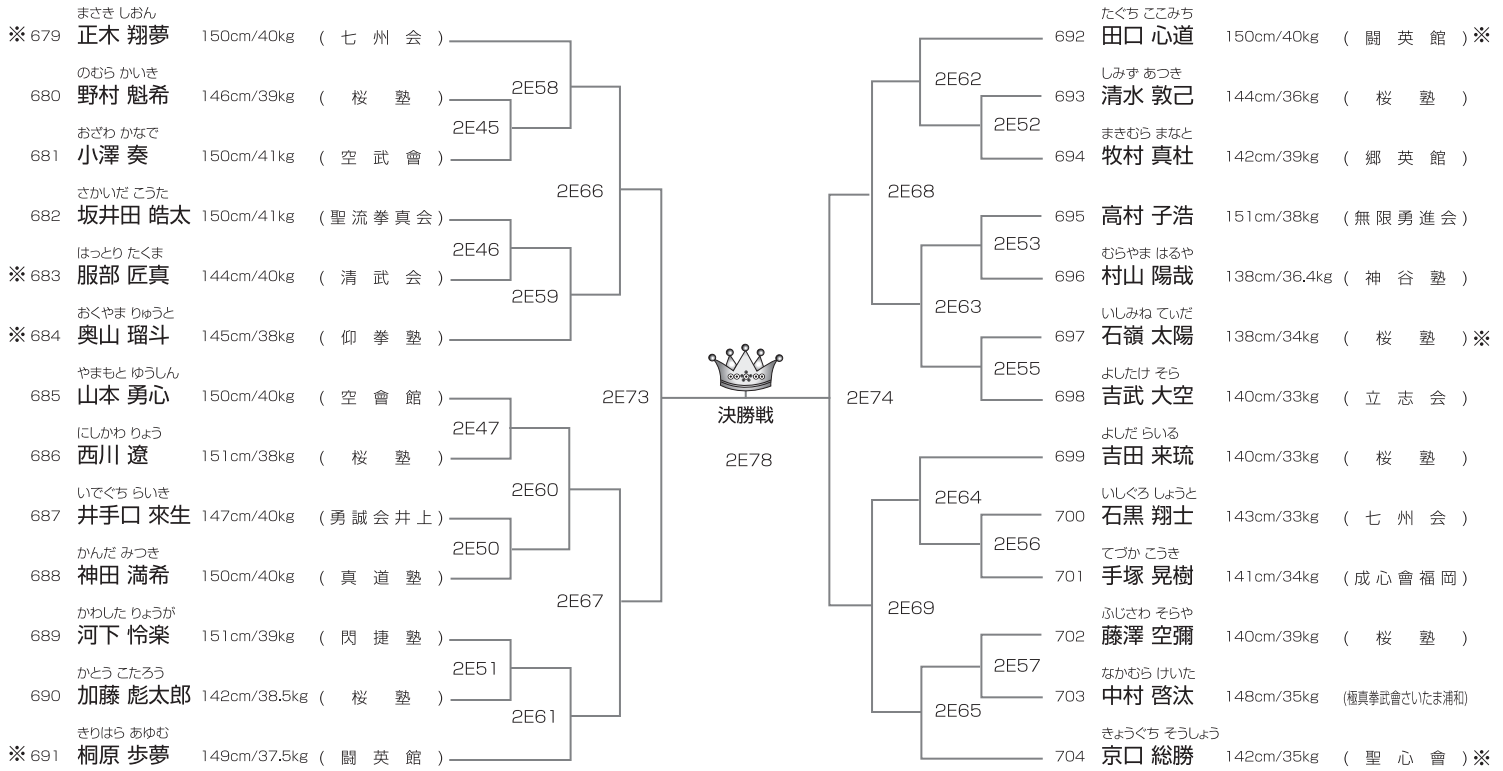

JKJO選抜クラス 小学6年女子40kg未満の部 本戦1分半(マスト) 19名/2部Bコート

優勝	準優勝	3位	3位
----	-----	----	----

※印はJKJO代表権獲得者(6月5日現在)代表枠は4名。但し繰り上げは最大2名です。

JKJO選抜クラス 小学6年女子40kg以上の部 本戦1分半(マスト) 11名/2部Bコート

優勝	準優勝	3位	3位
----	-----	----	----

※印はJKJO代表権獲得者(6月5日現在)代表枠は4名。但し繰り上げは最大2名です。

武神 KARATE ALL JAPAN CUP 2021
TOURNAMENT LIST

JKJO選抜クラス 中学1年男子42kg未満の部

本戦1分半(マスト)

26名/2部Eコート

JKJO選抜クラス 中学1年男子52kg未満の部

本戦1分半(マスト)

29名/2部Eコート