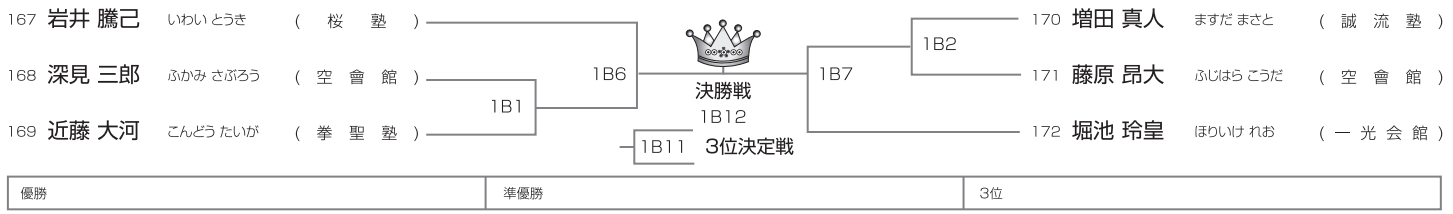

初級クラス 幼年男女混合の部 本戦1分半(マスト) 6名/1部Bコート