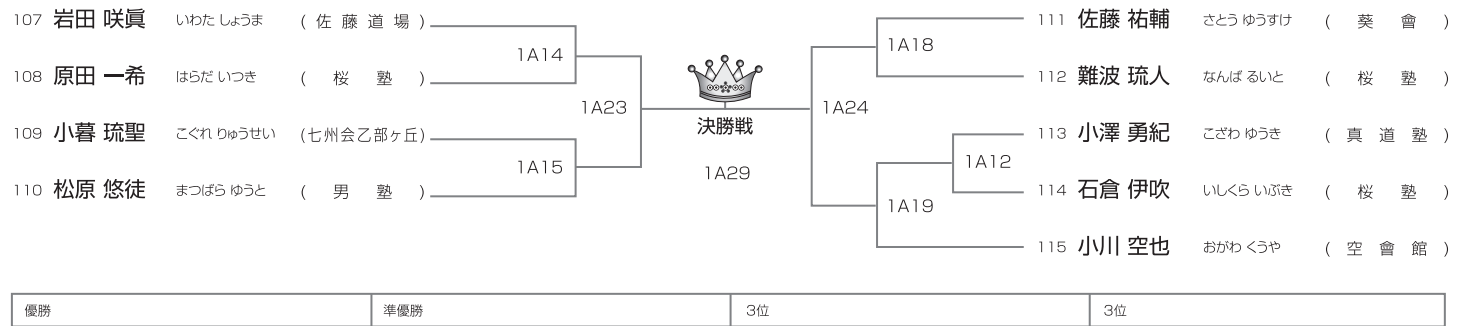

武神 KARATE ALL JAPAN CUP 2021
TOURNAMENT LIST

初心クラス(上段蹴りあり) 小学2年男子の部 本戦1分(マスト) 10名/1部Aコート

初心クラス(上段蹴りあり) 小学3年男子の部 本戦1分(マスト) 12名/1部Fコート

初心クラス(上段蹴りあり) 小学4年男子の部 本戦1分(マスト) 9名/1部Aコート

初心クラス(上段蹴りあり) 小学5年男子の部 本戦1分(マスト) 12名/1部Aコート