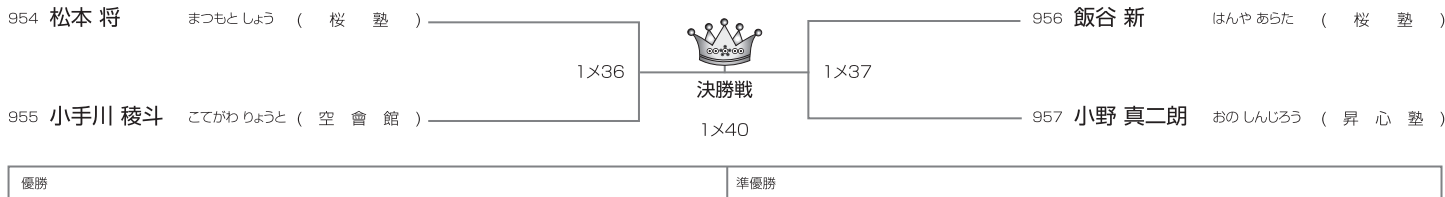

武神 KARATE ALL JAPAN CUP 2021
TOURNAMENT LIST

一般 有級男子65kg以上の部

本戦1分半(マスト)

4名/1部メインコート