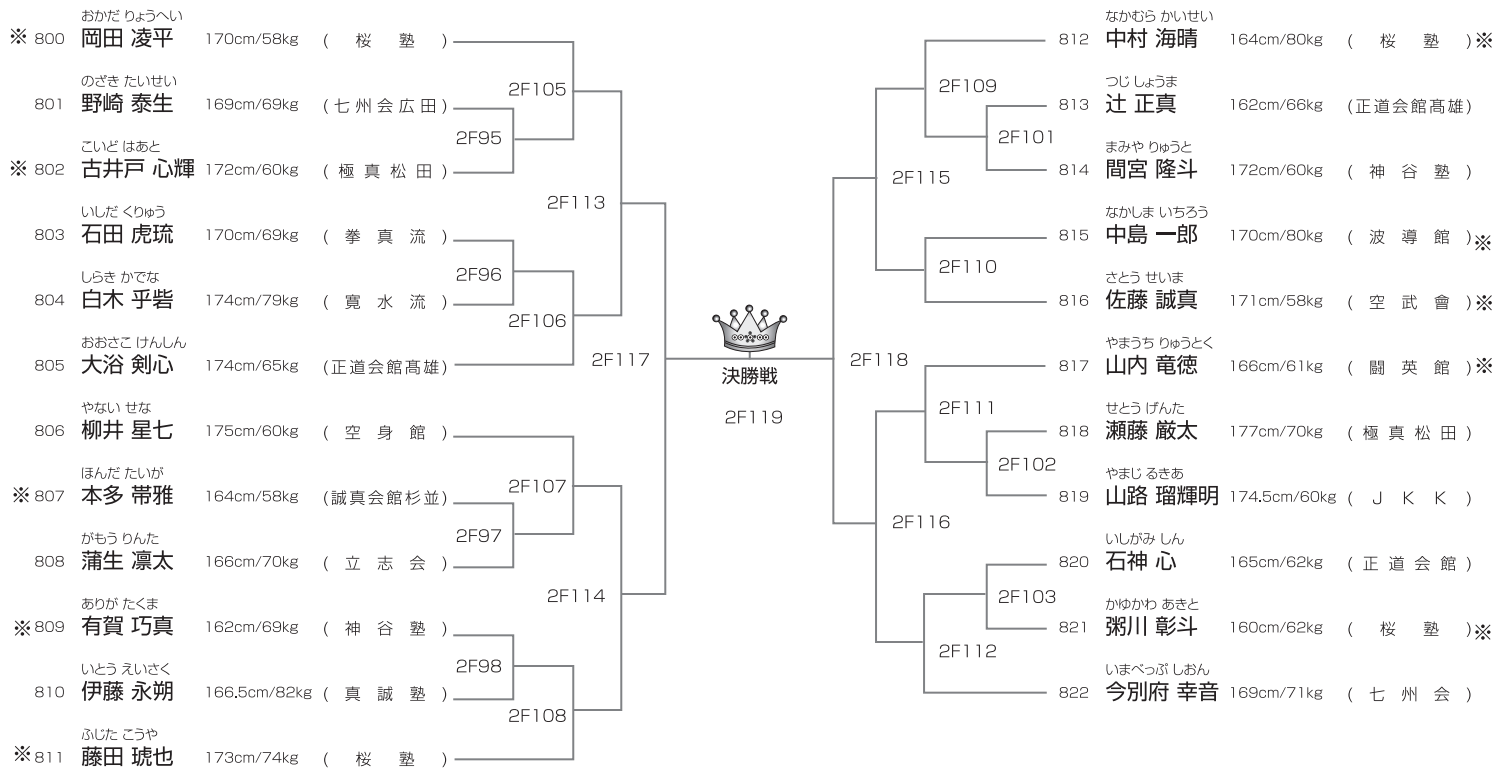

JKJO選抜クラス 中学2.3年男子57kg以上の部 本戦1分半(マスト) **23名/2部Fコート**

優勝	準優勝	3位	3位

※印はJKJO代表権獲得者(6月5日現在)代表枠は4名。但し繰り上げは最大2名です。