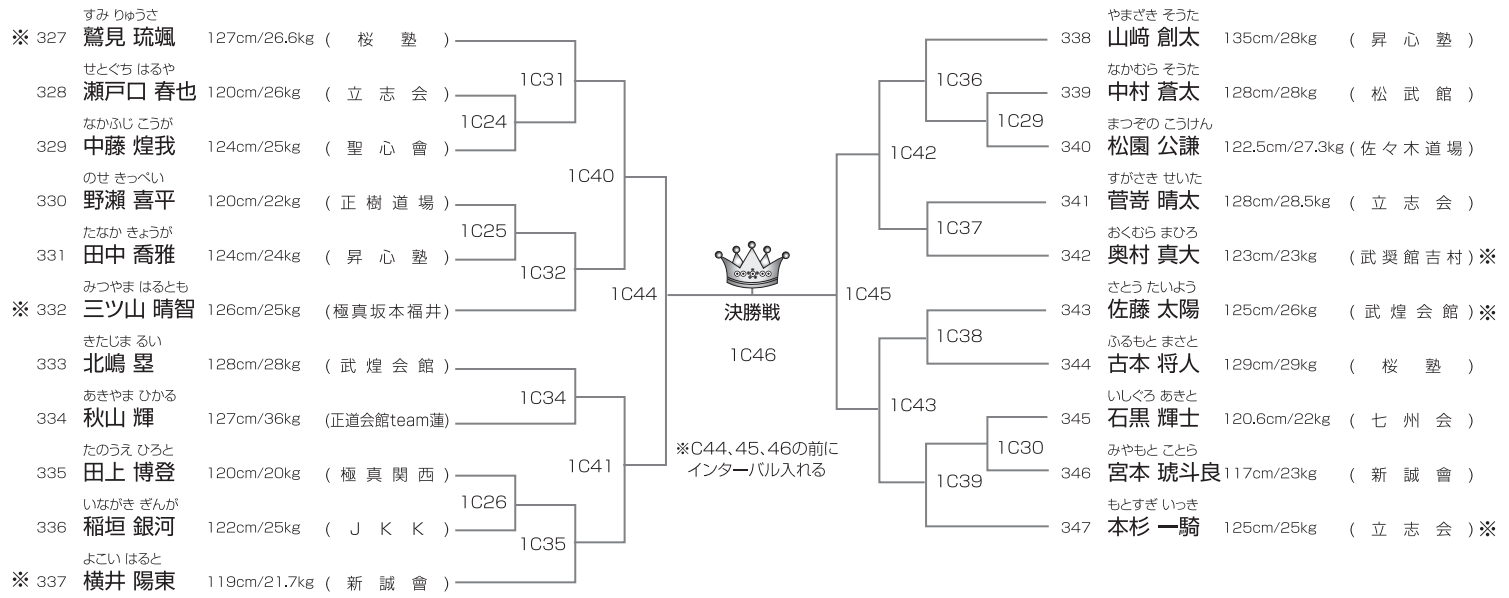

JKJO選抜クラス 小学2年男子の部 本戦1分半(マスト) 21名/1部Cコート

優勝	準優勝	3位	3位

※印はJKJO代表権獲得者(6月5日現在)代表枠は4名。但し繰り上げは最大2名です。