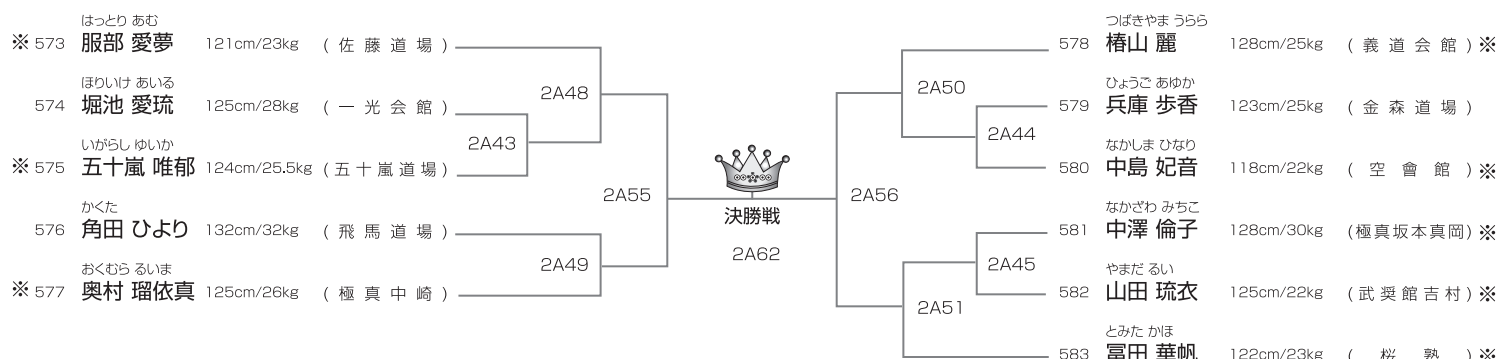

JKJO選抜クラス 小学2年女子の部 本戦1分半(マスト) 11名/2部Aコート

優勝	準優勝	3位	3位

※印はJKJO代表権獲得者(6月5日現在)代表枠は4名。但し繰り上げは最大2名です。