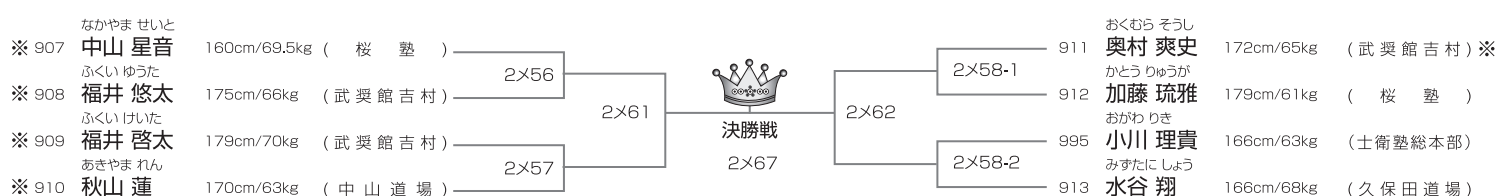

JKJO選抜クラス 高校男子70kg未満の部 本戦2分(マスト) **8名/2部メインコート**

優勝	準優勝	3位	3位

※印はJKJO代表権獲得者(6月5日現在)代表枠は4名。但し繰り上げは最大2名です。

指江 咲妃 杉宮 茉奈 吉川 謙志
米森 祥太郎 小坂 鈴乃 堺 花帆 野崎 颯斗
洲崎 耕太郎 野瀬 喜平 小坂 律貴 中村 弥

—— 第4回正樹杯空手道選手権大会 ——
[日時] 2021年11月7日(日) [会場] 松任総合運動公園啓武館