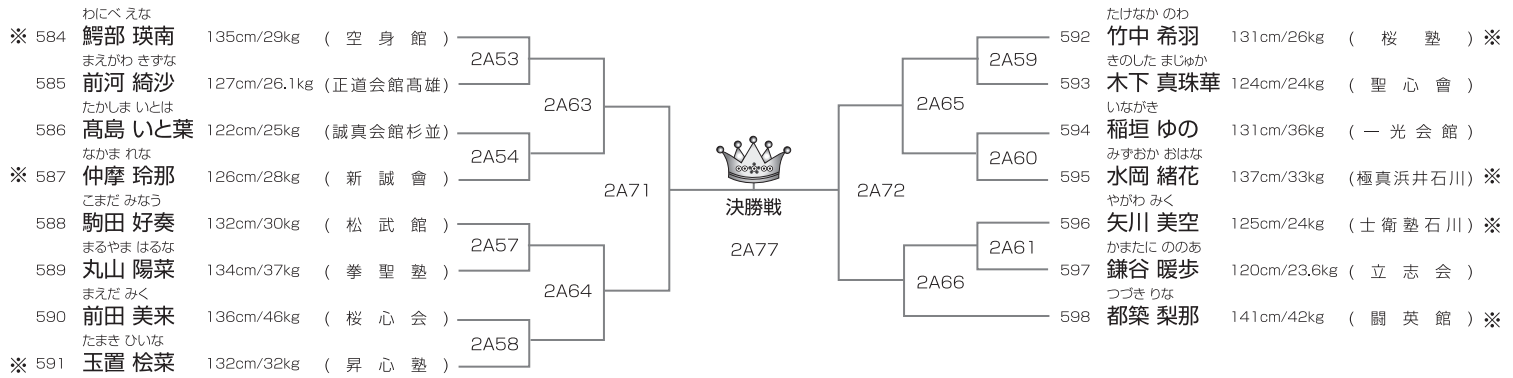

JKJO選抜クラス 小学1年女子の部 本戦1分半(マスト) 5名/2部Aコート

優勝	準優勝
----	-----

※印はJKJO代表権獲得者(6月5日現在)代表枠は4名。但し繰り上げは最大2名です。

JKJO選抜クラス 小学2年女子の部 本戦1分半(マスト) 11名/2部Aコート

優勝	準優勝	3位	3位
----	-----	----	----

※印はJKJO代表権獲得者(6月5日現在)代表枠は4名。但し繰り上げは最大2名です。

武神 KARATE ALL JAPAN CUP 2021
TOURNAMENT LIST

JKJO選抜クラス 小学3年女子の部

本戦1分半(マスト)

15名/2部Aコート

優勝	準優勝	3位	3位
----	-----	----	----

※印はJKJO代表権獲得者(6月5日現在)代表枠は4名。但し繰り上げは最大2名です。

JKJO選抜クラス 小学4年女子30kg未満の部

本戦1分半(マスト)