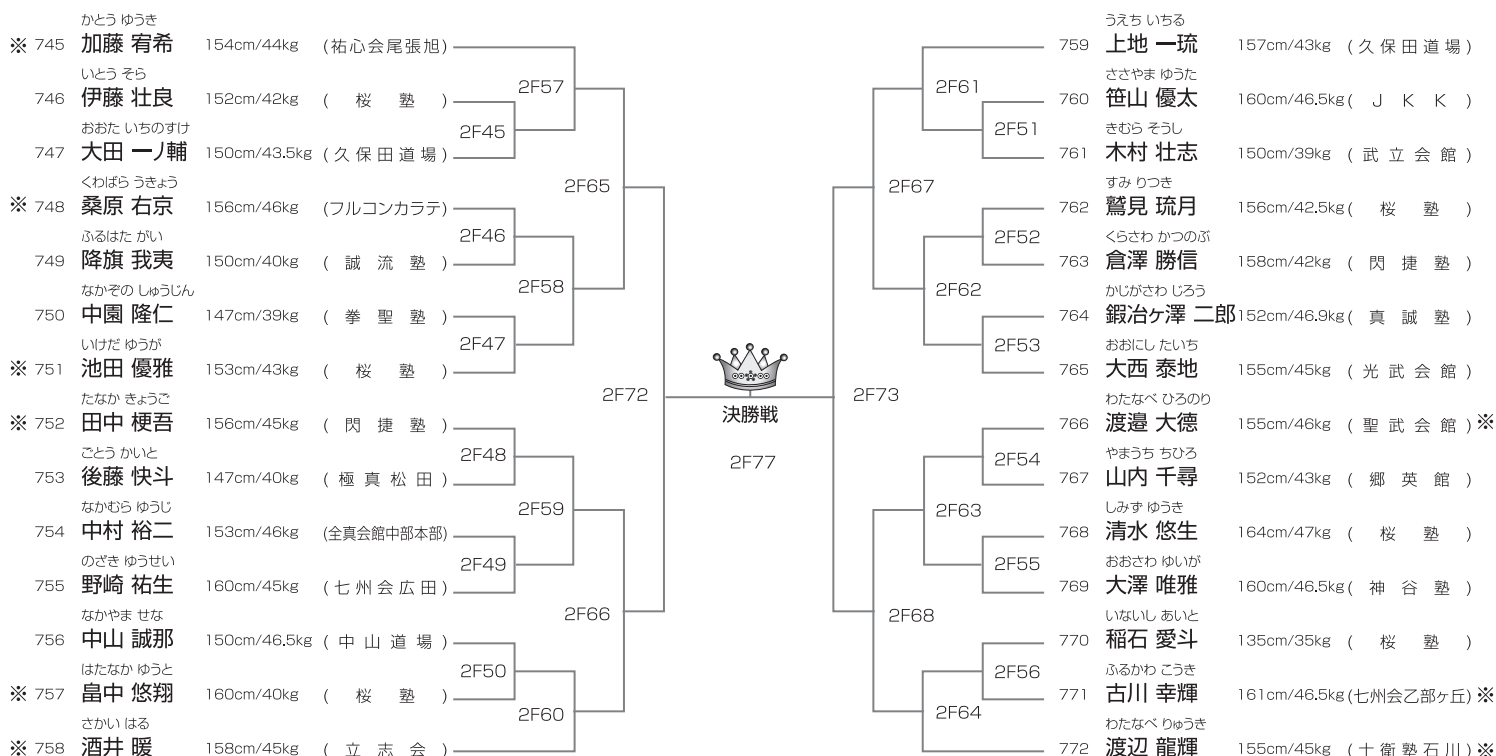

※印はJKJO代表権獲得者(6月5日現在)代表枠は4名。但し繰り上げは最大2名です。

武神 KARATE ALL JAPAN CUP 2021
TOURNAMENT LIST

JKJO選抜クラス 中学1年男子42kg未満の部

本戦1分半(マスト)

26名/2部Eコート

JKJO選抜クラス 中学1年男子52kg未満の部

本戦1分半(マスト)

29名/2部Eコート

JKJO選抜クラス 中学1年男子52kg以上の部

本戦1分半(マスト)

11名/2部Eコート

優勝	準優勝	3位	3位
----	-----	----	----

※印はJKJO代表権獲得者(6月5日現在)代表枠は4名。但し繰り上げは最大2名です。

JKJO選抜クラス 中学2.3年男子47kg未満の部

本戦1分半(マスト)

28名/2部Fコート

優勝	準優勝	3位	3位
----	-----	----	----

※印はJKJO代表権獲得者(6月5日現在)代表枠は4名。但し繰り上げは最大2名です。

頑張れ!武神選手たち!! 完全燃焼!拳聖塾!!

第14回関西ジュニア空手道選手権大会

NOAH-CUP <全日本ランキングポイント大会[上級/初級]>
 <日本武道振興会チャンピオンカップ認定大会>

日時 2021年10月24日(日)開催予定

会場 大阪市中央体育館メインアリーナ