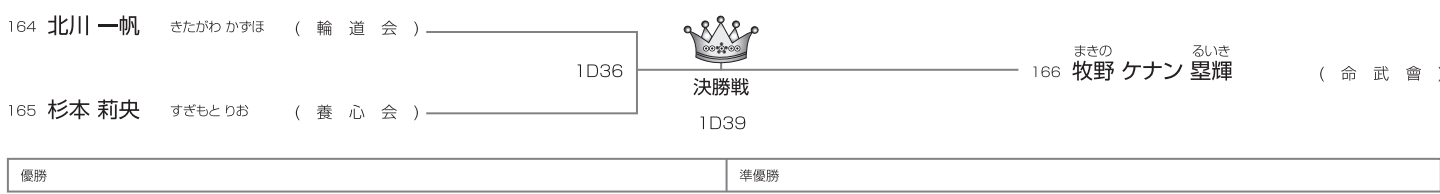

初心クラス(上段蹴りあり) 小学5年女子の部 本戦1分(マスト) **3名/1部Eコート**

初心クラス(上段蹴りあり) 小学6年女子の部 本戦1分(マスト) **2名/1部Eコート**

初心クラス(上段蹴りあり) 中学男子55kg未満の部 本戦1分(マスト) **9名/1部Dコート**

初心クラス(上段蹴りあり) 中学男子55kg以上の部 本戦1分(マスト) **3名/1部Dコート**

坪内建設(株)は
森道場を応援しています。