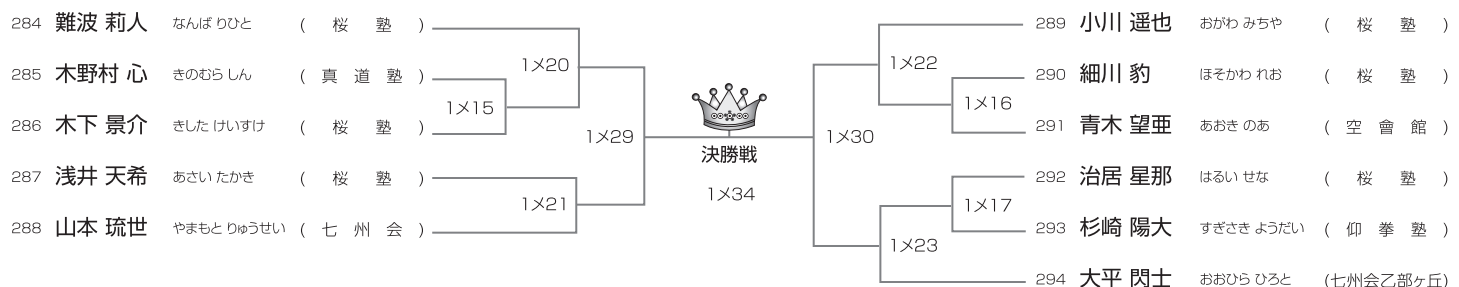

初級クラス 中学男子の部

本戦1分半(マスト)

11名/1部メインコート