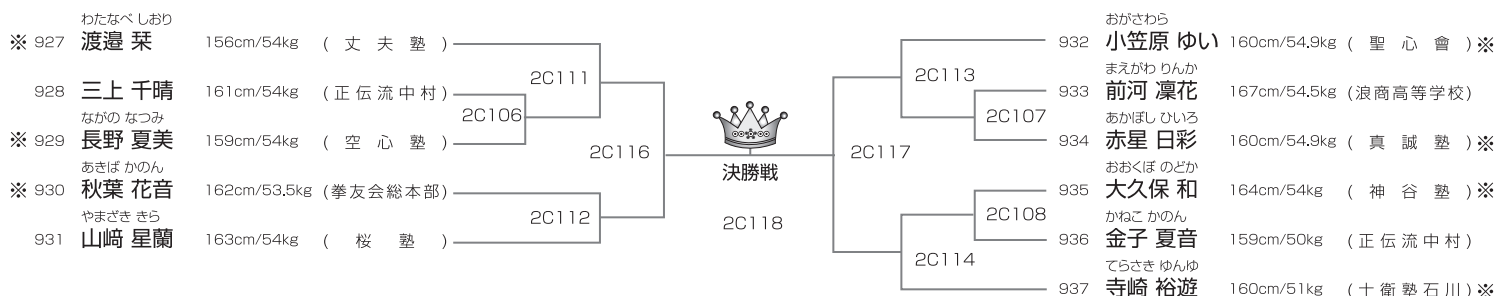

※印はJKJO代表権獲得者(6月5日現在)代表枠は4名。但し繰り上げは最大2名です。

JKJO選抜クラス 高校男子70kg未満の部 本戦2分(マスト) **8名/2部メインコート**

優勝	準優勝	3位	3位
----	-----	----	----

※印はJKJO代表権獲得者(6月5日現在)代表枠は4名。但し繰り上げは最大2名です。

指江 咲妃 杉宮 茉奈 吉川 謙志
米森 祥太郎 小坂 鈴乃 堺 花帆 野崎 颯斗
洲崎 耕太郎 野瀬 喜平 小坂 律貴 中村 弥

—— 第4回正樹杯空手道選手権大会 ——
[日時] 2021年11月7日(日) [会場] 松任総合運動公園啓武館

武神 KARATE ALL JAPAN CUP 2021
TOURNAMENT LIST

JKJO選抜クラス 高校男子70kg以上の部 本戦2分(マスト) 4名/2部メインコート

優勝	準優勝
----	-----

※印はJKJO代表権獲得者(6月5日現在)代表枠は4名。但し繰り上げは最大2名です。

JKJO選抜クラス 高校女子48kg未満の部 本戦2分(マスト) 9名/2部メインコート

優勝	準優勝	3位	3位
----	-----	----	----

※印はJKJO代表権獲得者(6月5日現在)代表枠は4名。但し繰り上げは最大2名です。

JKJO選抜クラス 高校女子55kg未満の部 本戦2分(マスト) 11名/2部Cコート

優勝	準優勝	3位	3位
----	-----	----	----

※印はJKJO代表権獲得者(6月5日現在)代表枠は4名。但し繰り上げは最大2名です。