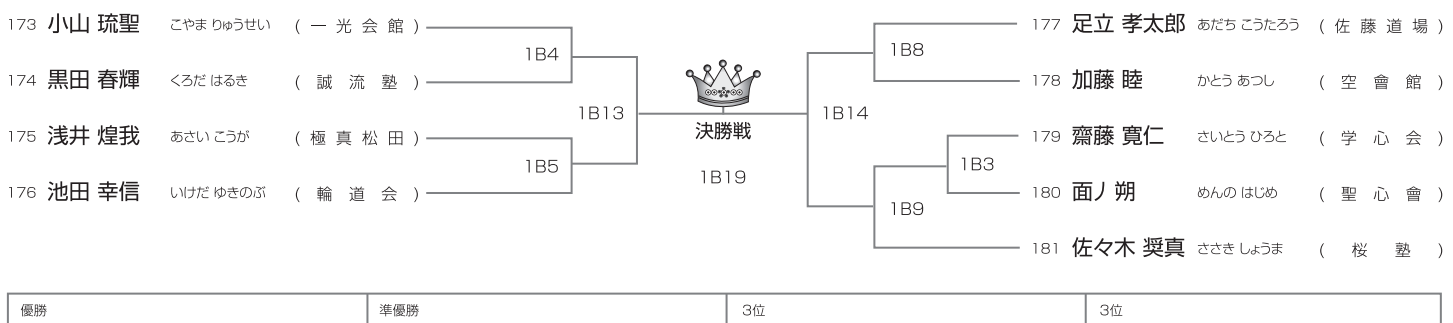

愛知県知事許可(般-3)第41850号
一宮市指定水道工事店

事業内容

外構・うめたて・駐車場工事
上下水道設備工事

〒491-0015 愛知県一宮市大赤見字嵐前 58 番地 2
☎:0586-71-6476 Mail:marutsubo@r2.dion.ne.jp

初級クラス 幼年男女混合の部 本戦1分半(マスト) 6名/1部Bコート

初級クラス 小学1年男子の部 本戦1分半(マスト) 9名/1部Bコート