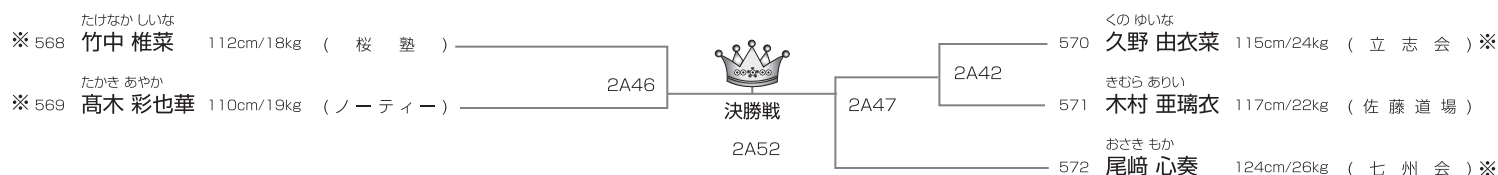

JKJO選抜クラス 小学1年女子の部 本戦1分半(マスト) 5名/2部Aコート

優勝	準優勝

※印はJKJO代表権獲得者(6月5日現在)代表枠は4名。但し繰り上げは最大2名です。