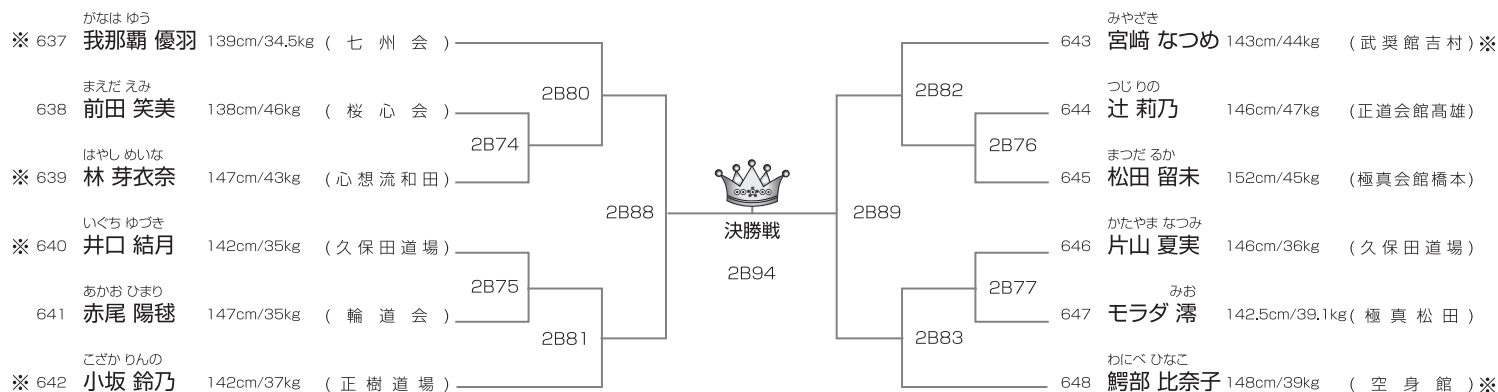

JKJO選抜クラス 小学5年女子35kg未満の部

本戦1分半(マスト)

14名/2部Bコート

優勝	準優勝	3位	3位
----	-----	----	----

※印はJKJO代表権獲得者(6月5日現在)代表枠は4名。但し繰り上げは最大2名です。

JKJO選抜クラス 小学5年女子35kg以上の部 本戦1分半(マスト) 12名/2部Bコート

優勝	準優勝	3位	3位
----	-----	----	----

※印はJKJO代表権獲得者(6月5日現在)代表枠は4名。但し繰り上げは最大2名です。

JKJO選抜クラス 小学6年女子40kg未満の部 本戦1分半(マスト) 19名/2部Bコート

優勝	準優勝	3位	3位
----	-----	----	----

※印はJKJO代表権獲得者(6月5日現在)代表枠は4名。但し繰り上げは最大2名です。

JKJO選抜クラス 小学6年女子40kg以上の部 本戦1分半(マスト) 11名/2部Bコート

優勝	準優勝	3位	3位
----	-----	----	----