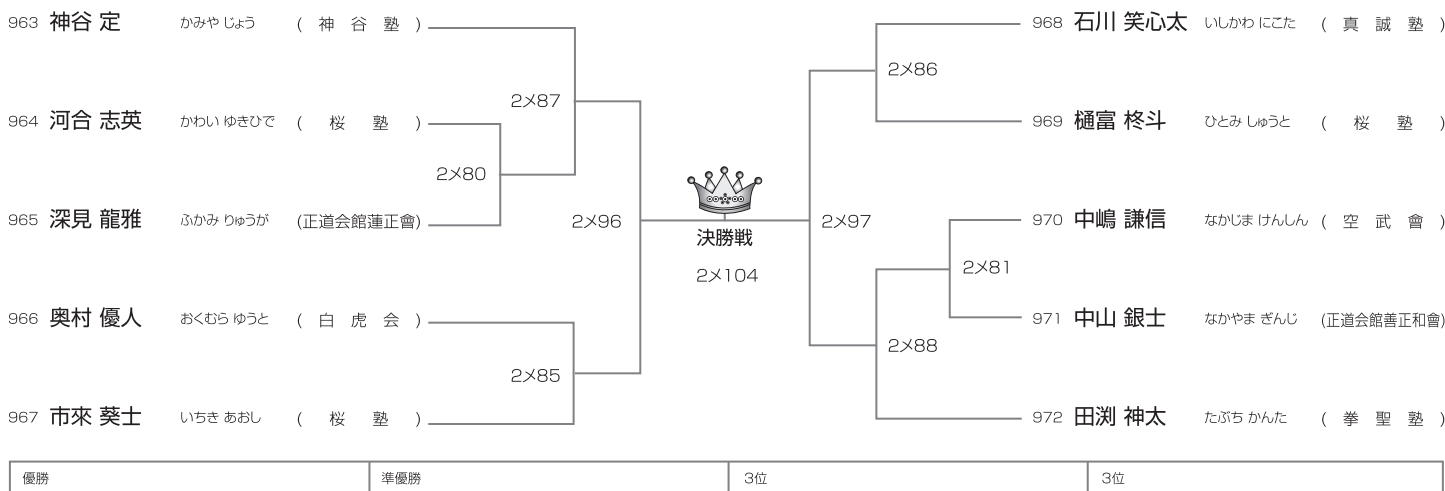

一般 有段男子65kg未満の部

本戦2分→延長2分(マスト)

10名/2部メインコート