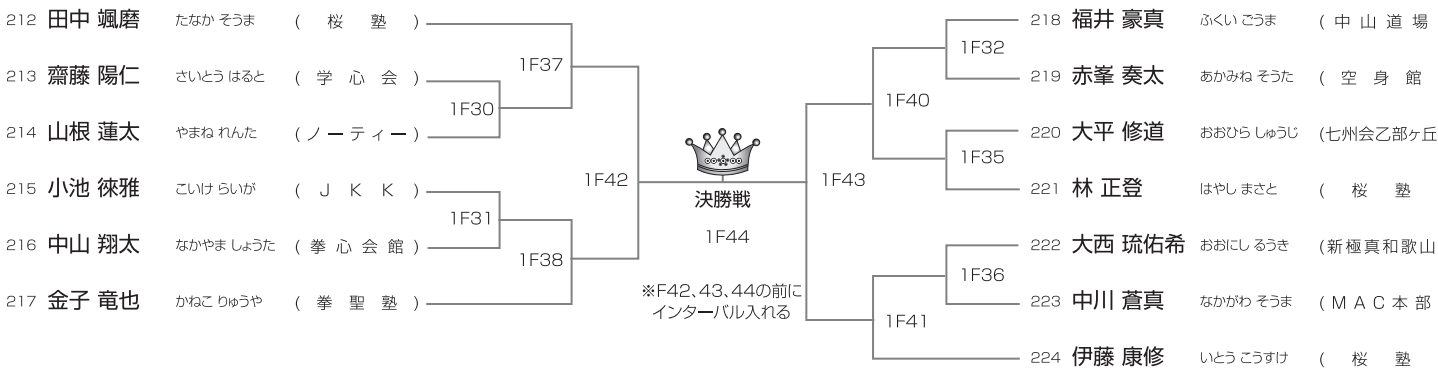

初級クラス 小学2年男子の部 本戦1分半(マスト) 9名/1部Bコート

初級クラス 小学3年男子の部 本戦1分半(マスト) 21名/1部Fコート

武神 KARATE ALL JAPAN CUP 2021
TOURNAMENT LIST

初級クラス 小学4年男子の部 本戦1分半(マスト) 13名/1部Fコート

優勝	準優勝	3位	3位
----	-----	----	----

初級クラス 小学5年男子の部 本戦1分半(マスト) 22名/1部Eコート