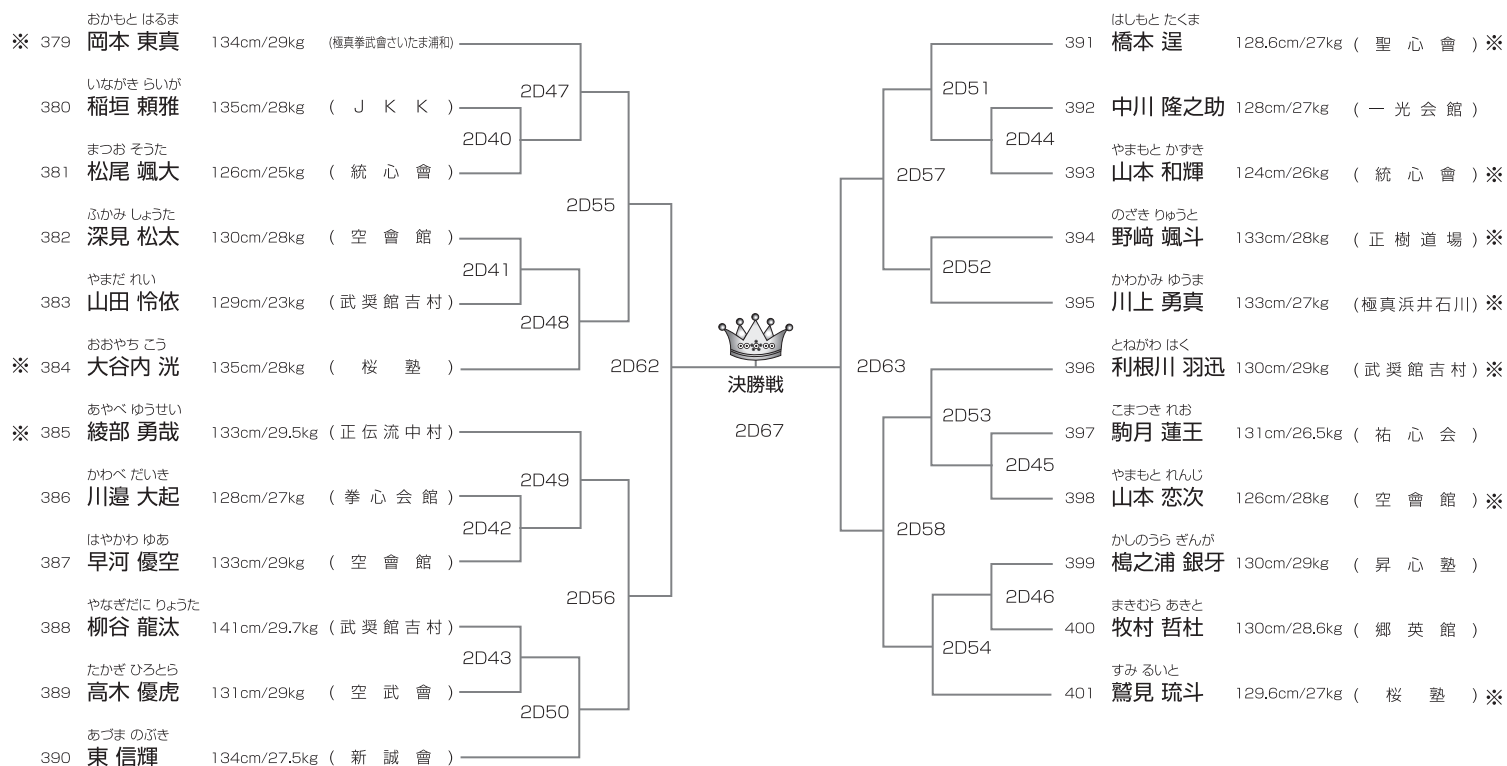

武神 KARATE ALL JAPAN CUP 2021
TOURNAMENT LIST

JKJO選抜クラス 小学4年男子30kg未満の部

本戦1分半(マスト)

23名/2部Dコート

優勝	準優勝	3位	3位

※印はJKJO代表権獲得者(6月5日現在)代表枠は4名。但し繰り上げは最大2名です。