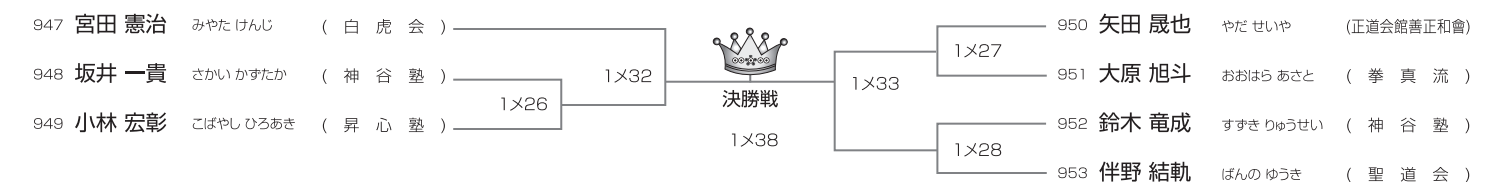

一般 有級男子65kg未満の部 本戦1分半(マスト) 7名/1部メインコート