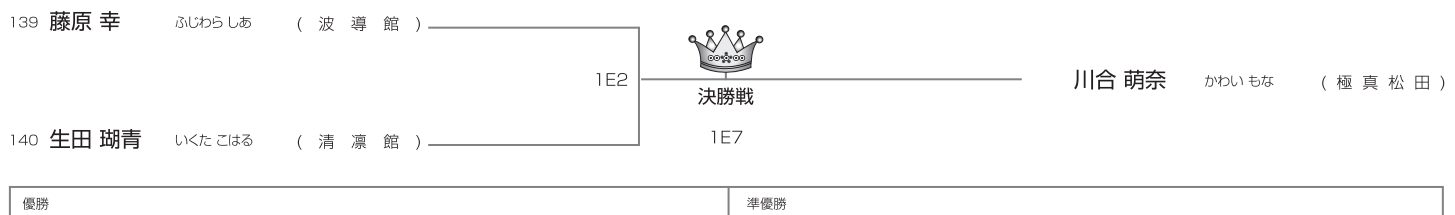

初心クラス(上段蹴りあり) 小学2年女子の部

本戦1分(マスト)

3名/1部Eコート