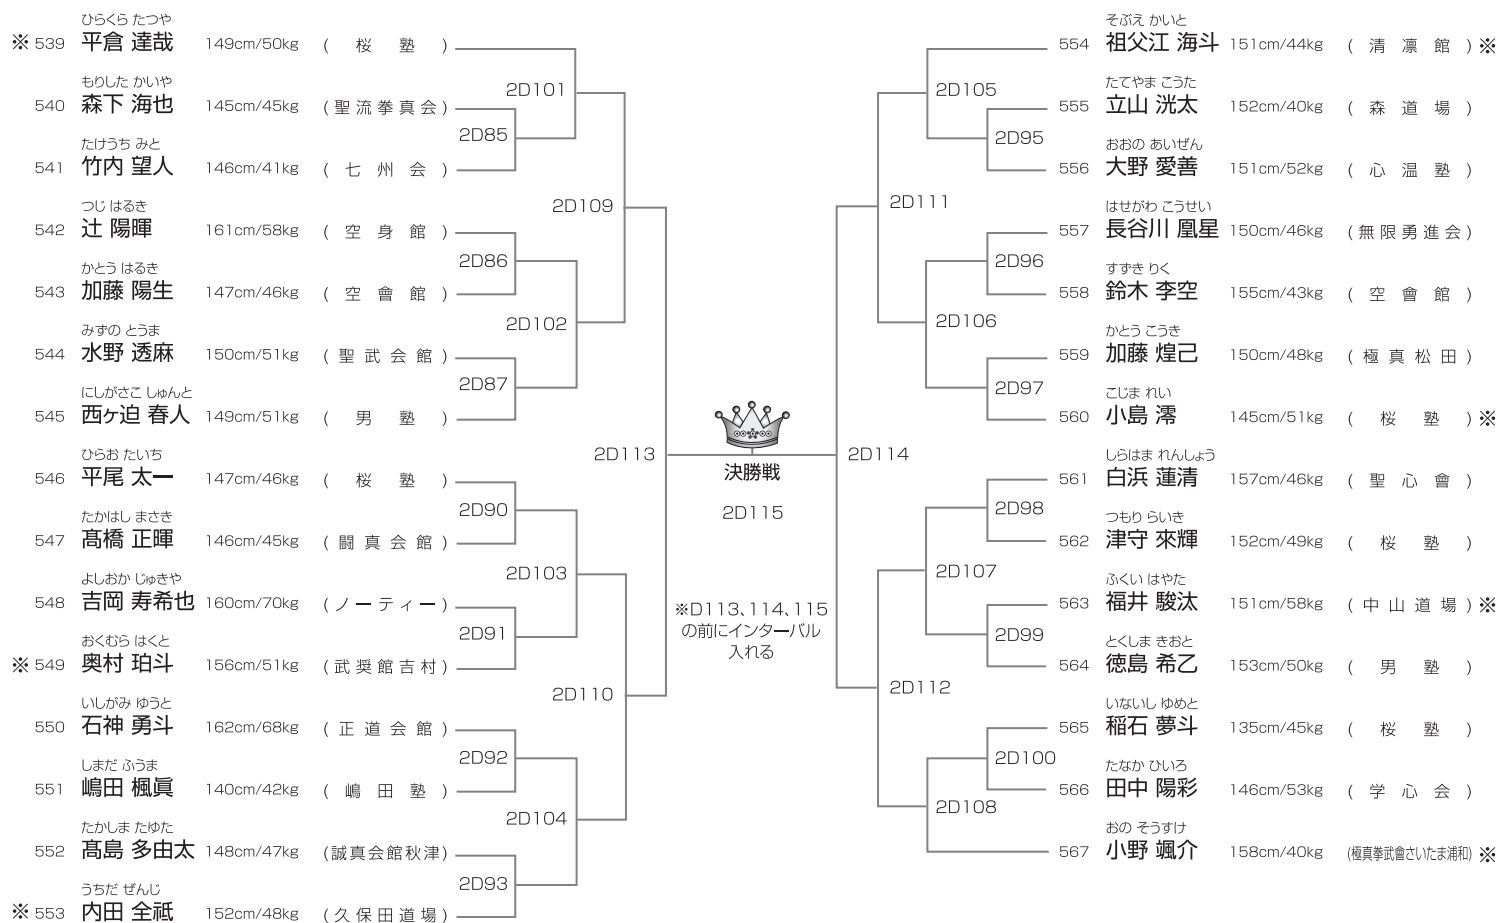

優勝	準優勝	3位	3位
----	-----	----	----

※印はJKJO代表権獲得者(6月5日現在)代表枠は4名。但し繰り上げは最大2名です。

JKJO選抜クラス 小学5年男子35kg未満の部 本戦1分半(マスト) 38名/2部Gコート

JKJO選抜クラス 小学5年男子35kg以上の部 本戦1分半(マスト) 24名/2部Gコート

武神 KARATE ALL JAPAN CUP 2021
TOURNAMENT LIST

JKJO選抜クラス 小学6年男子40kg未満の部

本戦1分半(マスト)

48名/2部Aコート

優勝	準優勝	3位	3位
----	-----	----	----

※印はJKJO代表権獲得者(6月5日現在)代表枠は4名。但し繰り上げは最大2名です。

JKJO選抜クラス 小学6年男子40kg以上の部 本戦1分半(マスト) 29名/2部Dコート

優勝	準優勝	3位	3位
----	-----	----	----

※印はJKJO代表権獲得者(6月5日現在)代表枠は4名。但し繰り上げは最大2名です。

JKJO選抜クラス 小学1年女子の部 本戦1分半(マスト) 5名/2部Aコート

優勝	準優勝
----	-----

※印はJKJO代表権獲得者(6月5日現在)代表枠は4名。但し繰り上げは最大2名です。

JKJO選抜クラス 小学2年女子の部 本戦1分半(マスト) 11名/2部Aコート

優勝	準優勝	3位	3位
----	-----	----	----

※印はJKJO代表権獲得者(6月5日現在)代表枠は4名。但し繰り上げは最大2名です。