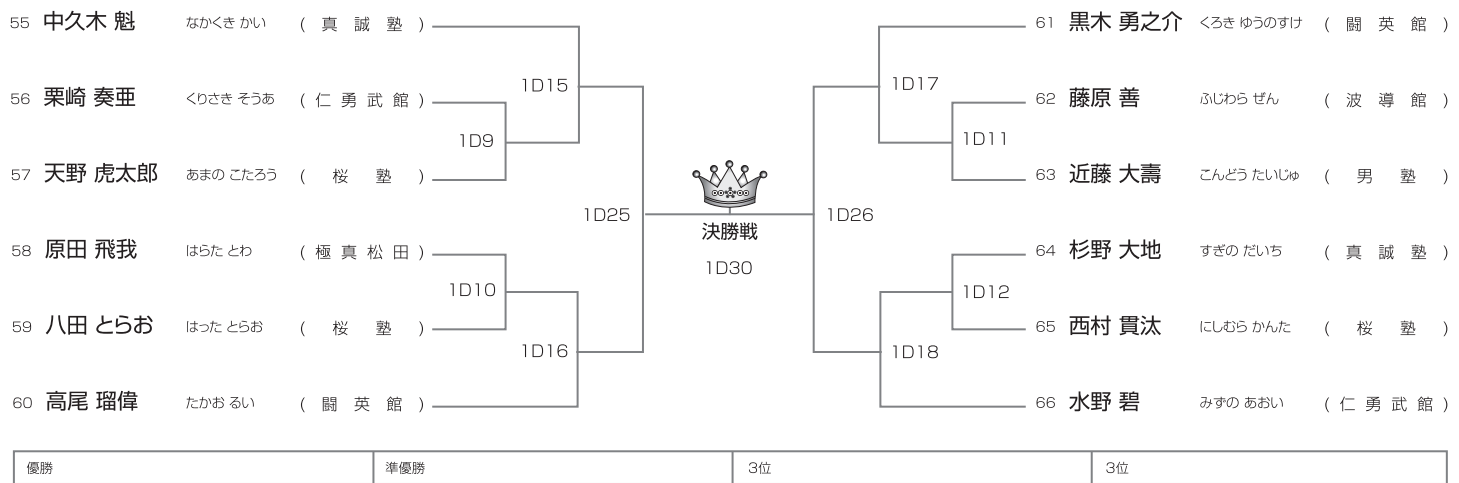

初心クラス(上段蹴りなし) 小学4年男女混合の部 本戦1分(マスト) **12名/1部Dコート**