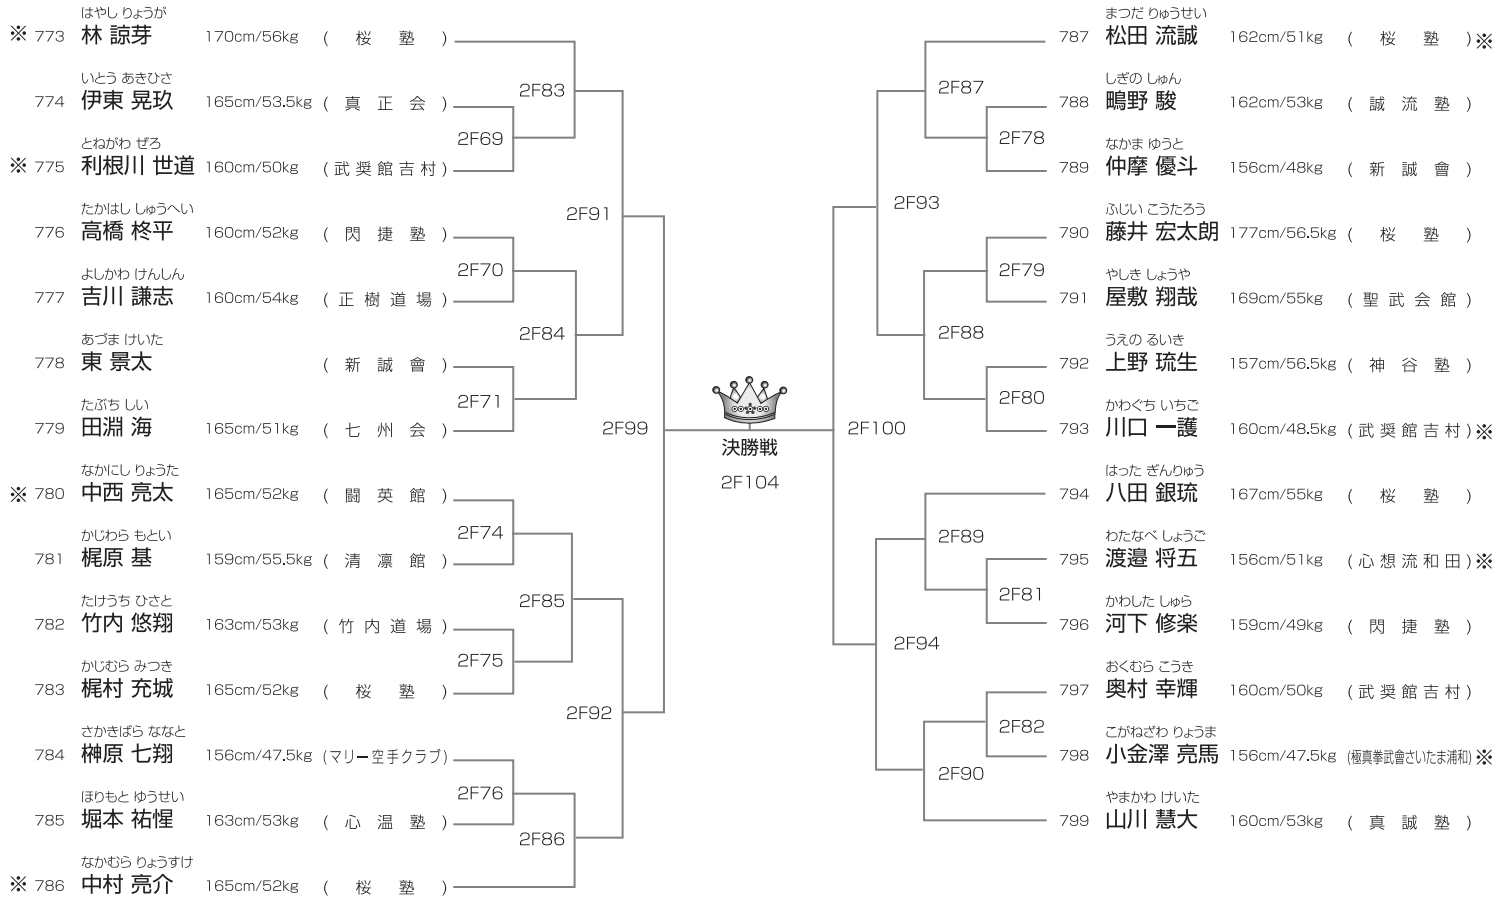

JKJO選抜クラス 中学1年男子52kg以上の部

本戦1分半(マスト)

11名/2部Eコート

優勝	準優勝	3位	3位
----	-----	----	----

※印はJKJO代表権獲得者(6月5日現在)代表枠は4名。但し繰り上げは最大2名です。

JKJO選抜クラス 中学2.3年男子47kg未満の部

本戦1分半(マスト)

28名/2部Fコート

優勝	準優勝	3位	3位
----	-----	----	----

※印はJKJO代表権獲得者(6月5日現在)代表枠は4名。但し繰り上げは最大2名です。

頑張れ!武神選手たち!! 完全燃焼!拳聖塾!!

第14回関西ジュニア空手道選手権大会

NOAH-CUP <全日本ランキングポイント大会[上級/初級]>
 <日本武道振興会チャンピオンカップ認定大会>

日時 2021年10月24日(日)開催予定

会場 大阪市中央体育館メインアリーナ

※詳細は8月公開予定

主催/国際空手道 武神 拳聖塾

事務局/大阪市西淀川区姫島4-10-26 代表/06-6475-7888 FAX/06-6829-7077

武神 KARATE ALL JAPAN CUP 2021
TOURNAMENT LIST

JKJO選抜クラス 中学2.3年男子57kg未満の部 本戦1分半(マスト) **27名/2部Fコート**

優勝	準優勝	3位	3位
----	-----	----	----