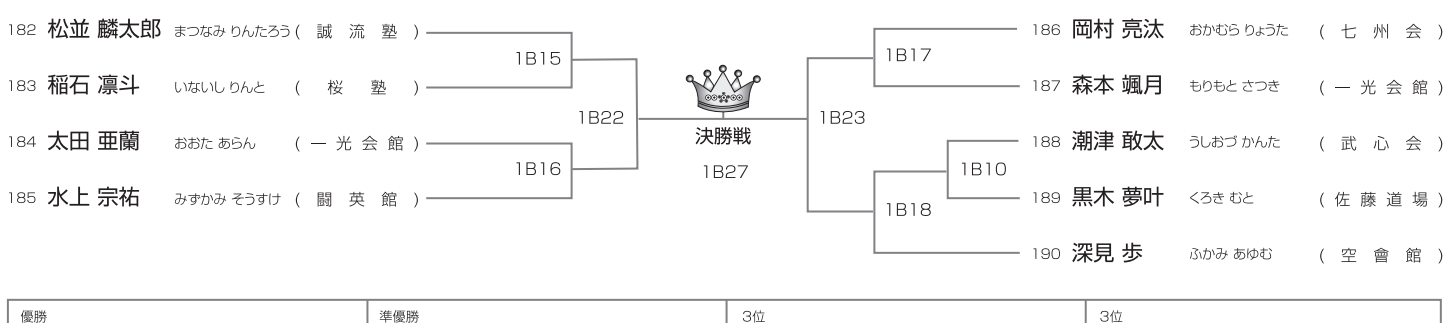

初級クラス 小学2年男子の部 本戦1分半(マスト) 9名/1部Bコート