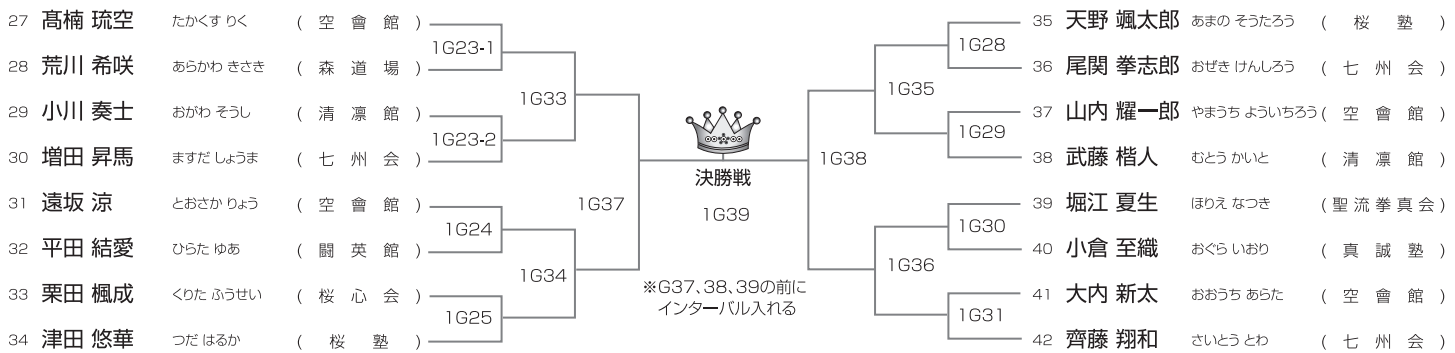

初心クラス(上段蹴りなし) 小学2年男女混合の部

本戦1分(マスト)

14名/1部Gコート