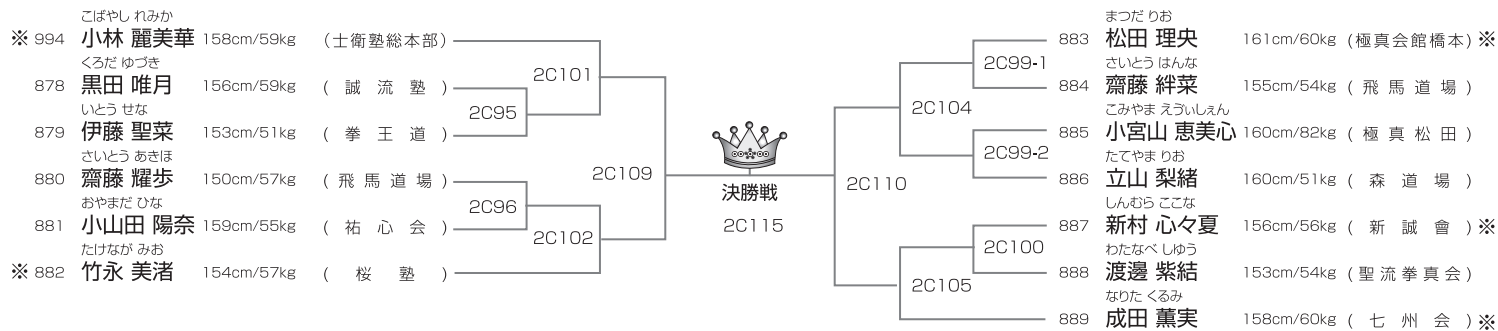

優勝	準優勝	3位	3位
----	-----	----	----

※印はJKJO代表権獲得者(6月5日現在)代表枠は4名。但し繰り上げは最大2名です。

JKJO選抜クラス 中学2.3年女子50kg未満の部 本戦1分半(マスト) 13名/2部Cコート

優勝	準優勝	3位	3位
----	-----	----	----

※印はJKJO代表権獲得者(6月5日現在)代表枠は4名。但し繰り上げは最大2名です。

武神 KARATE ALL JAPAN CUP 2021
TOURNAMENT LIST

JKJO選抜クラス 中学2.3年女子50kg以上の部 本戦1分半(マスト) **13名/2部Cコート**

優勝	準優勝	3位	3位
----	-----	----	----

※印はJKJO代表権獲得者(6月5日現在)代表枠は4名。但し繰り上げは最大2名です。

JKJO選抜クラス 高校男子60kg未満の部 本戦2分(マスト) **17名/2部メインコート**

優勝	準優勝	3位	3位
----	-----	----	----