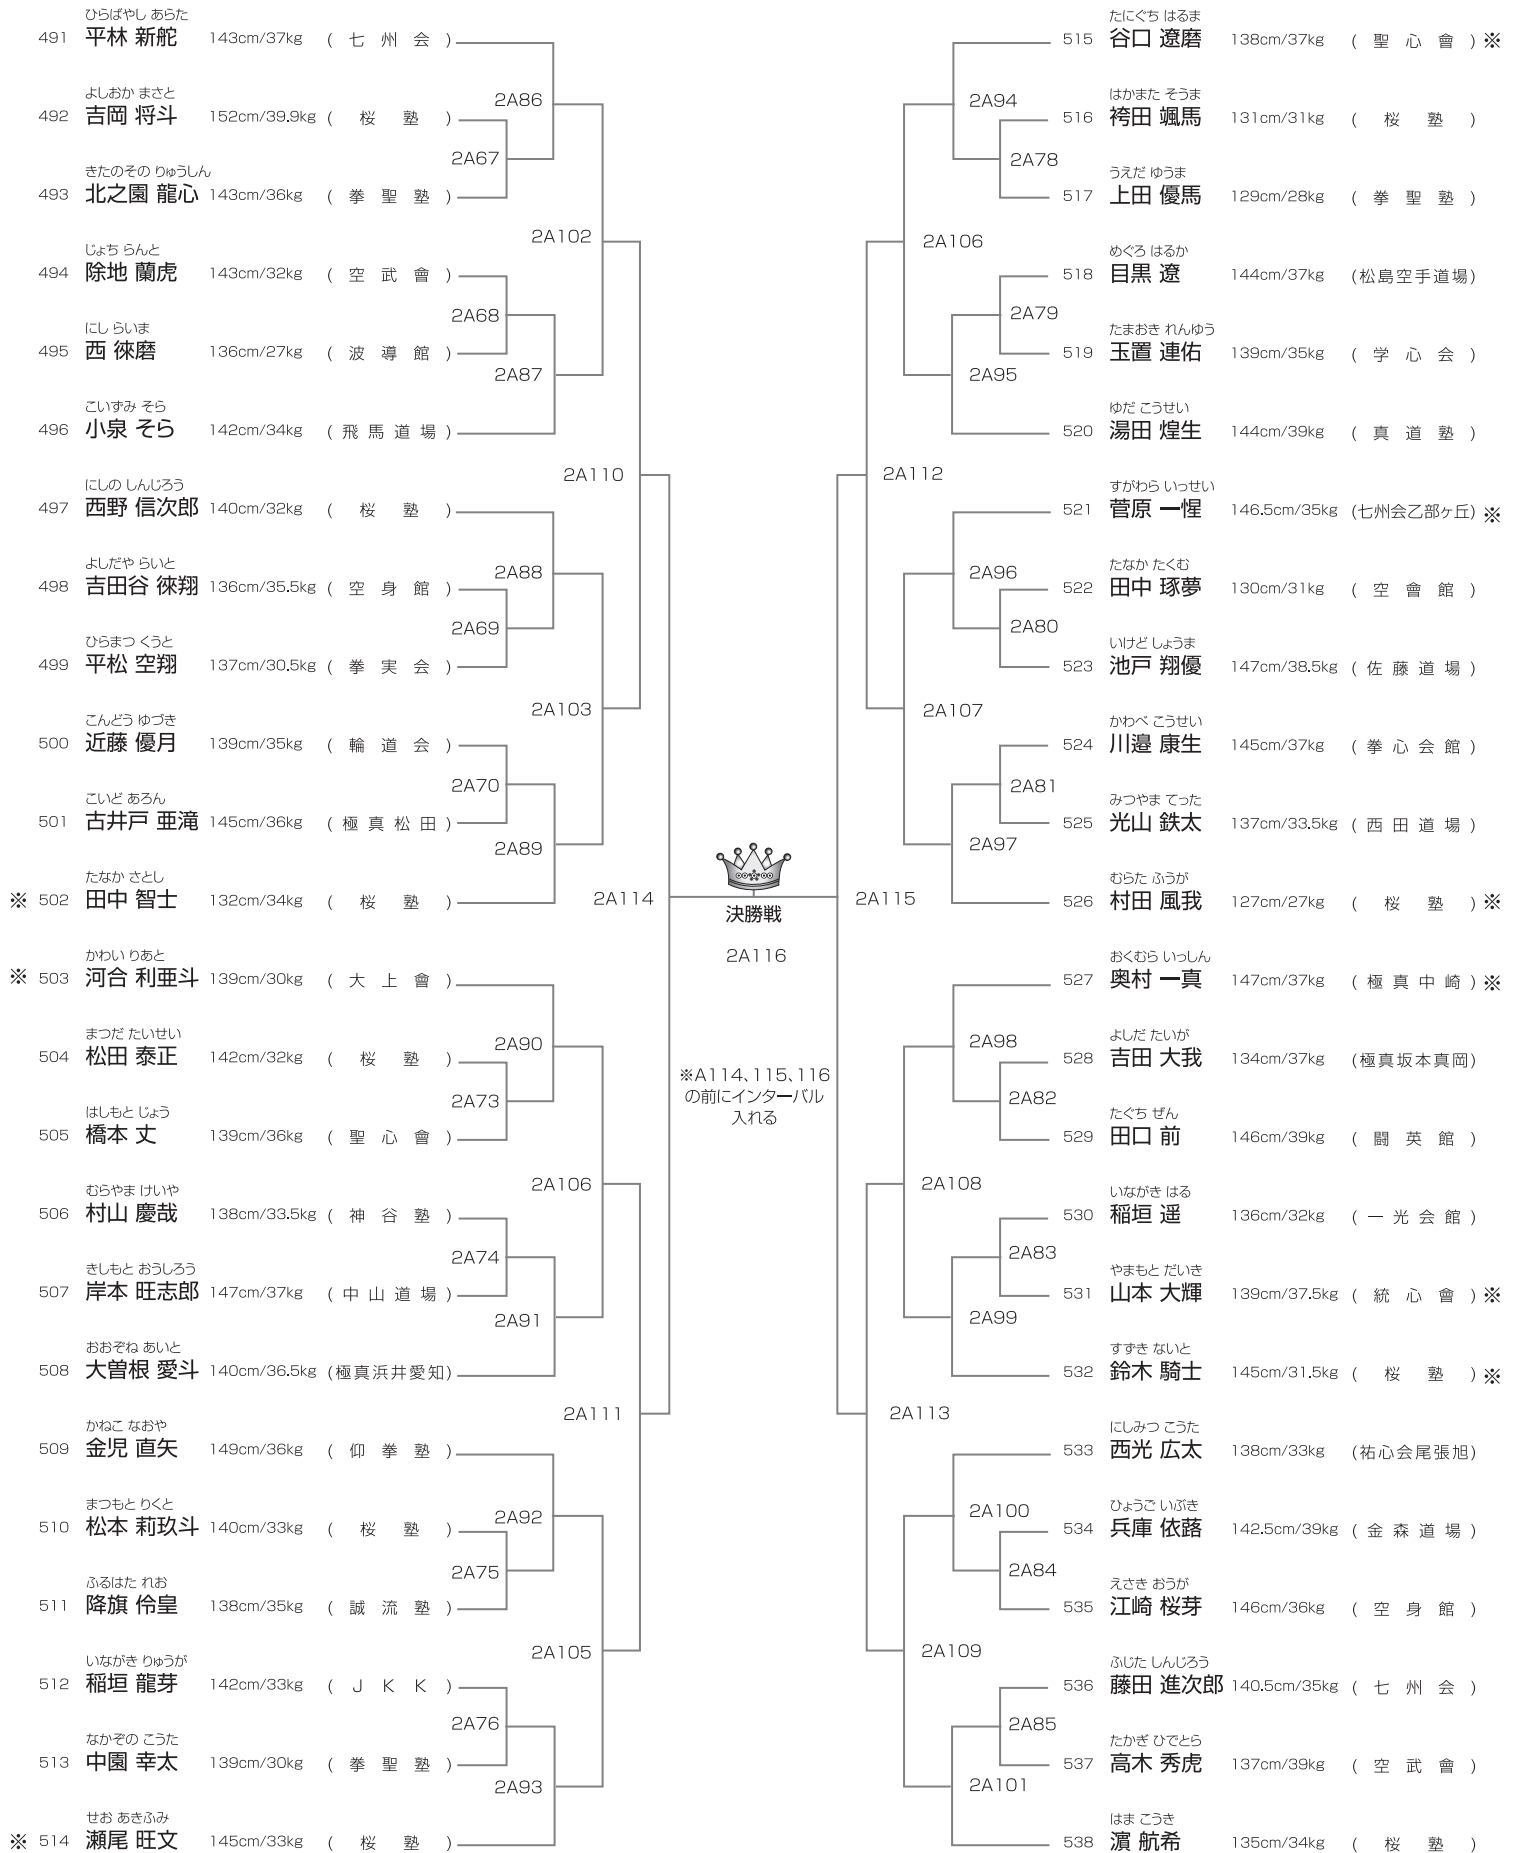

武神 KARATE ALL JAPAN CUP 2021
TOURNAMENT LIST

JKJO選抜クラス 小学6年男子40kg未満の部

本戦1分半(マスト)

48名/2部Aコート

優勝	準優勝	3位	3位

※印はJKJO代表権獲得者(6月5日現在)代表枠は4名。但し繰り上げは最大2名です。