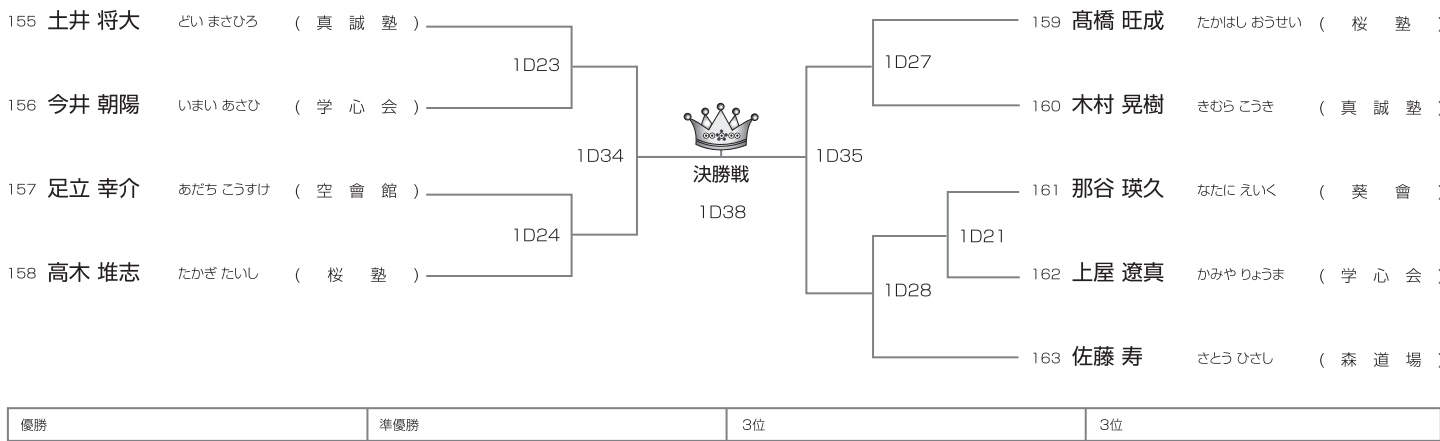

初心クラス(上段蹴りあり) 中学男子55kg未満の部 本戦1分(マスト) **9名/1部Dコート**