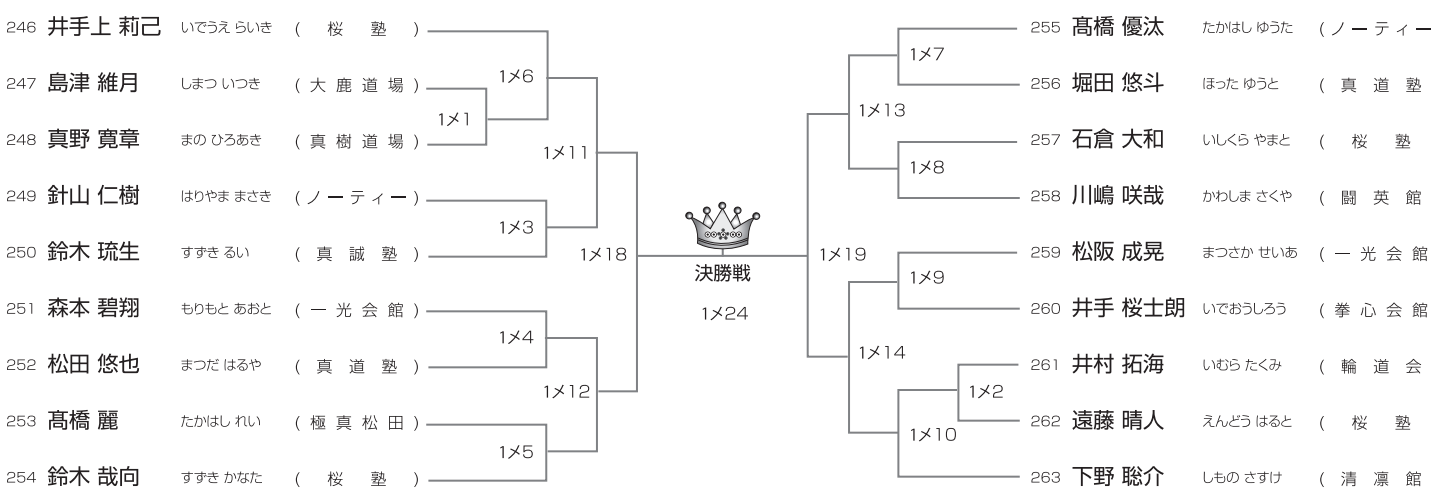

初級クラス 小学6年男子の部 本戦1分半(マスト) 18名/1部メインコート