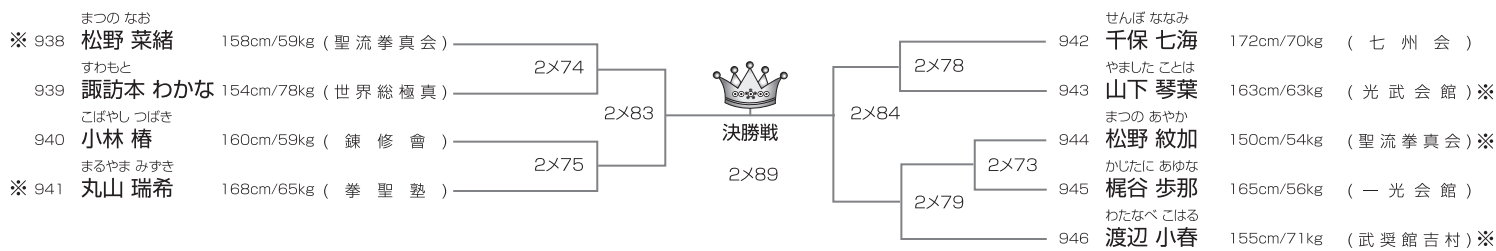

JKJO選抜クラス 高校女子55kg以上の部 本戦2分(マスト) 9名/2部メインコート