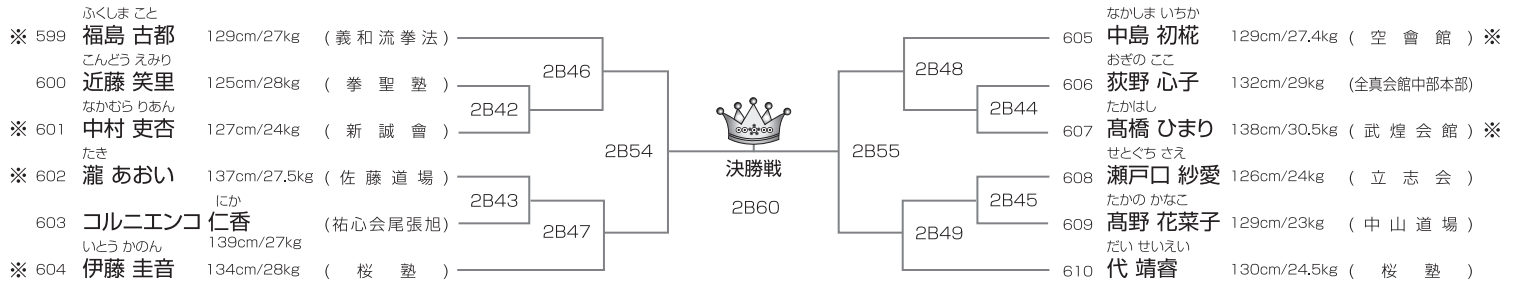

JKJO選抜クラス 小学4年女子30kg未満の部

本戦1分半(マスト)

12名/2部Bコート

優勝	準優勝	3位	3位

※印はJKJO代表権獲得者(6月5日現在)代表枠は4名。但し繰り上げは最大2名です。