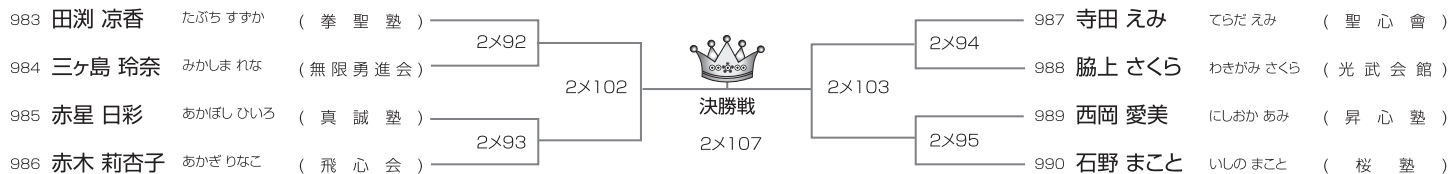

一般 有段女子55kg未満の部 本戦2分→延長2分(マスト) 8名/2部メインコート