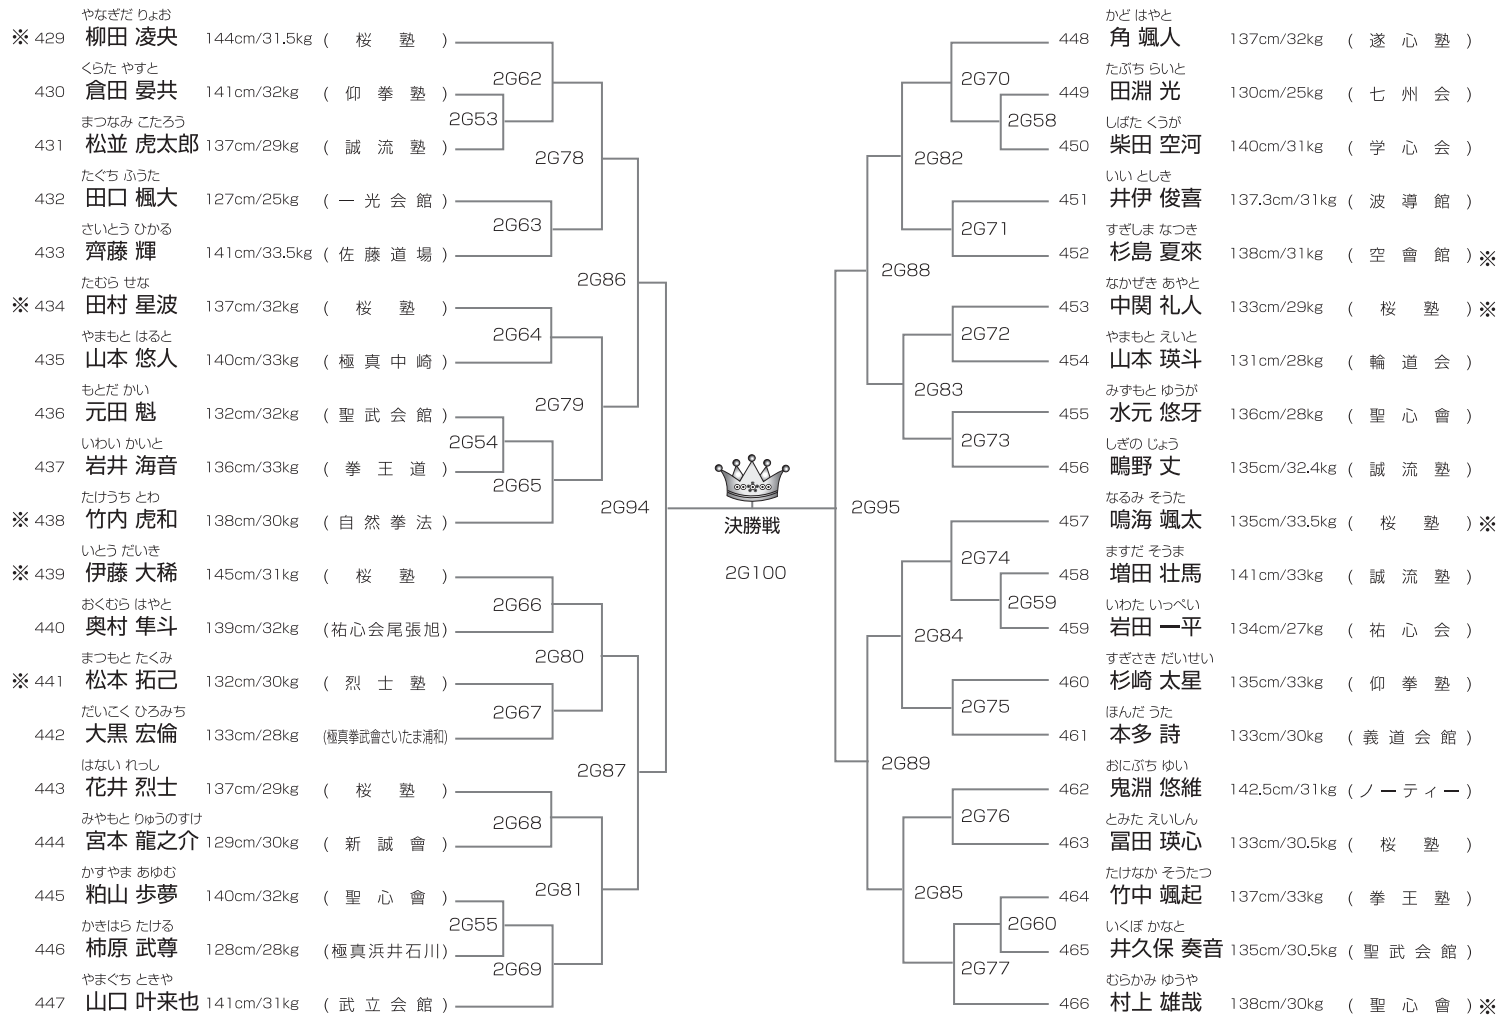

JKJO選抜クラス 小学5年男子35kg未満の部 本戦1分半(マスト) 38名/2部Gコート