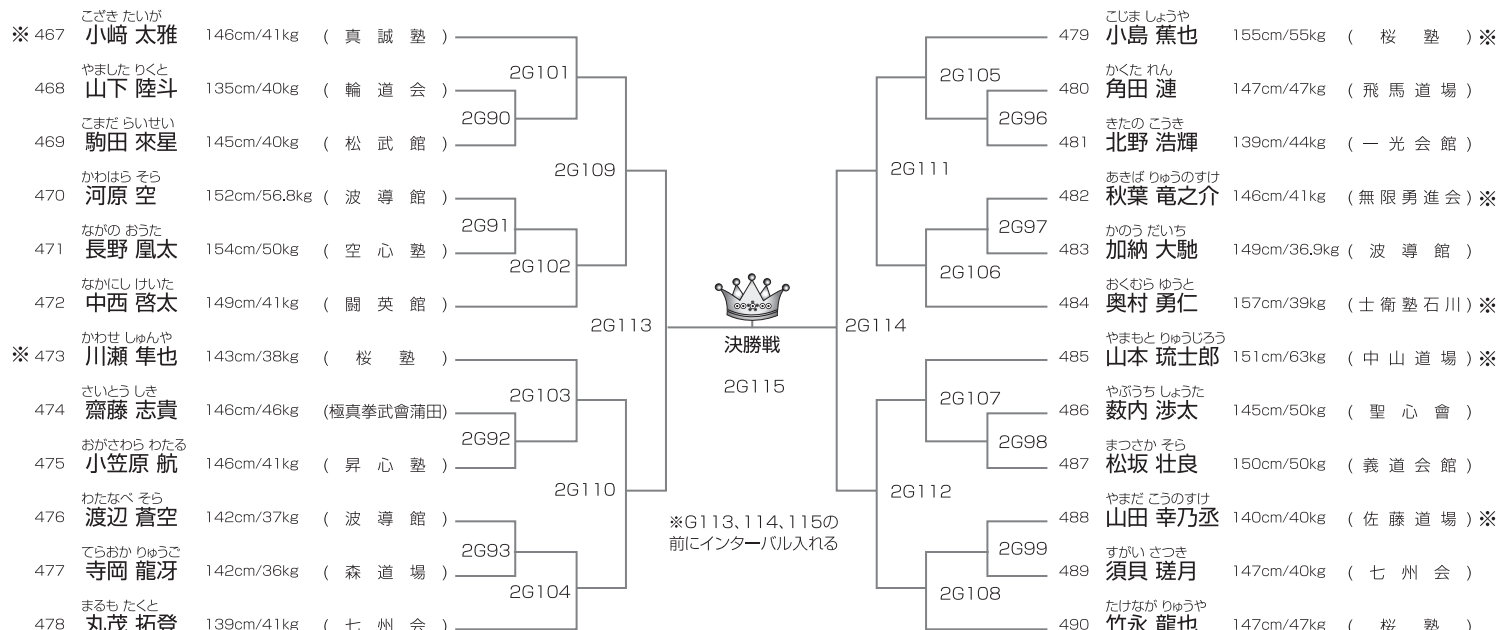

優勝	準優勝	3位	3位
----	-----	----	----

※印はJKJO代表権獲得者(6月5日現在)代表枠は4名。但し繰り上げは最大2名です。

JKJO選抜クラス 小学5年男子35kg未満の部 本戦1分半(マスト) 38名/2部Gコート

JKJO選抜クラス 小学5年男子35kg以上の部 本戦1分半(マスト) 24名/2部Gコート

武神 KARATE ALL JAPAN CUP 2021
TOURNAMENT LIST