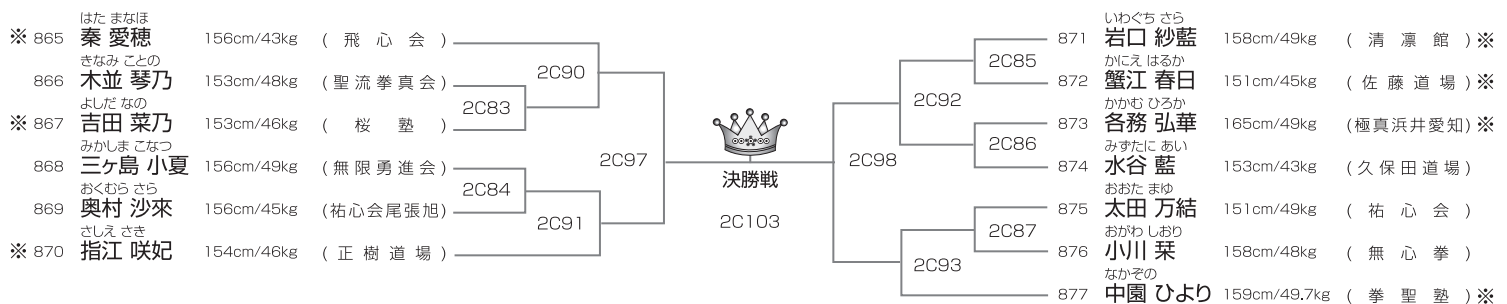

優勝	準優勝	3位	3位
----	-----	----	----

※印はJKJO代表権獲得者(6月5日現在)代表枠は4名。但し繰り上げは最大2名です。

JKJO選抜クラス 中学1年女子43kg以上の部 本戦1分半(マスト) 13名/2部Cコート

優勝	準優勝	3位	3位
----	-----	----	----

※印はJKJO代表権獲得者(6月5日現在)代表枠は4名。但し繰り上げは最大2名です。

JKJO選抜クラス 中学2.3年女子43kg未満の部 本戦1分半(マスト) 12名/2部Cコート

優勝	準優勝	3位	3位
----	-----	----	----

※印はJKJO代表権獲得者(6月5日現在)代表枠は4名。但し繰り上げは最大2名です。

JKJO選抜クラス 中学2.3年女子50kg未満の部 本戦1分半(マスト) 13名/2部Cコート

優勝	準優勝	3位	3位
----	-----	----	----

※印はJKJO代表権獲得者(6月5日現在)代表枠は4名。但し繰り上げは最大2名です。

武神 KARATE ALL JAPAN CUP 2021
TOURNAMENT LIST