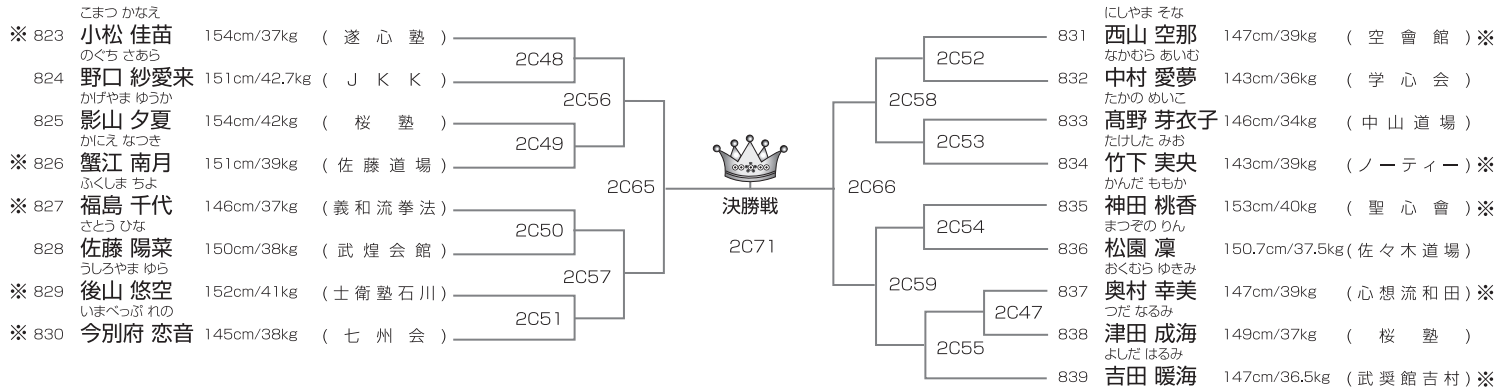

※詳細は8月公開予定

主催/国際空手道 武神 拳聖塾

事務局/大阪市西淀川区姫島4-10-26 代表/06-6475-7888 FAX/06-6829-7077

武神 KARATE ALL JAPAN CUP 2021
TOURNAMENT LIST

JKJO選抜クラス 中学2.3年男子57kg未満の部 本戦1分半(マスト) **27名/2部Fコート**

優勝	準優勝	3位	3位
----	-----	----	----

※印はJKJO代表権獲得者(6月5日現在)代表枠は4名。但し繰り上げは最大2名です。

JKJO選抜クラス 中学2.3年男子57kg以上の部 本戦1分半(マスト) **23名/2部Fコート**

優勝	準優勝	3位	3位
----	-----	----	----

※印はJKJO代表権獲得者(6月5日現在)代表枠は4名。但し繰り上げは最大2名です。

JKJO選抜クラス 中学1年女子43kg未満の部 本戦1分半(マスト) 17名/2部Cコート