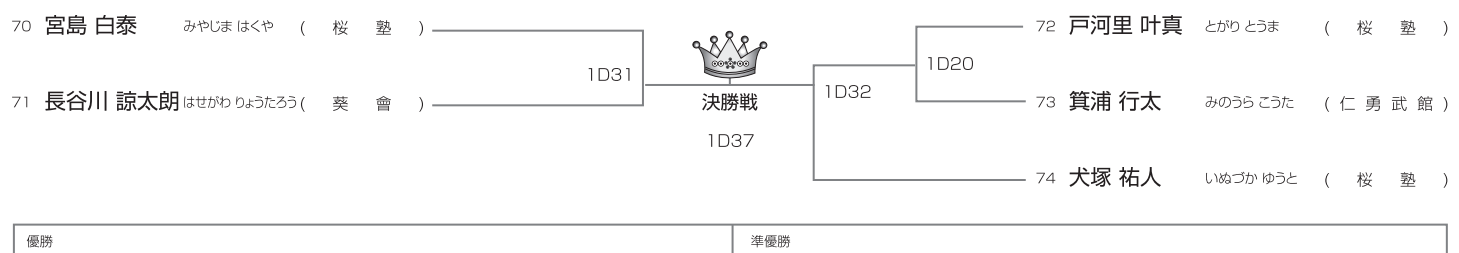

初心クラス(上段蹴りなし) 小学6年男女混合の部 本戦1分(マスト) **5名/1部Dコート**