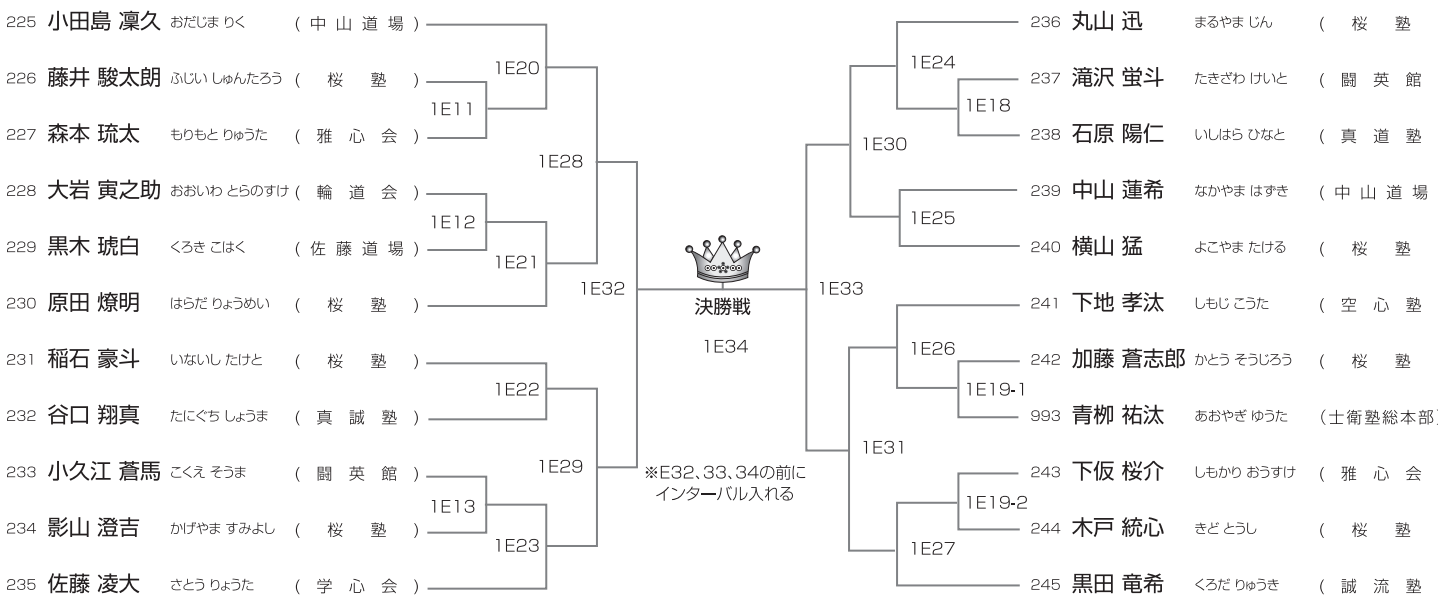

初級クラス 小学2年男子の部 本戦1分半(マスト) 9名/1部Bコート

初級クラス 小学3年男子の部 本戦1分半(マスト) 21名/1部Fコート

武神 KARATE ALL JAPAN CUP 2021
TOURNAMENT LIST

初級クラス 小学4年男子の部 本戦1分半(マスト) 13名/1部Fコート

優勝	準優勝	3位	3位
----	-----	----	----

初級クラス 小学5年男子の部 本戦1分半(マスト) 22名/1部Eコート