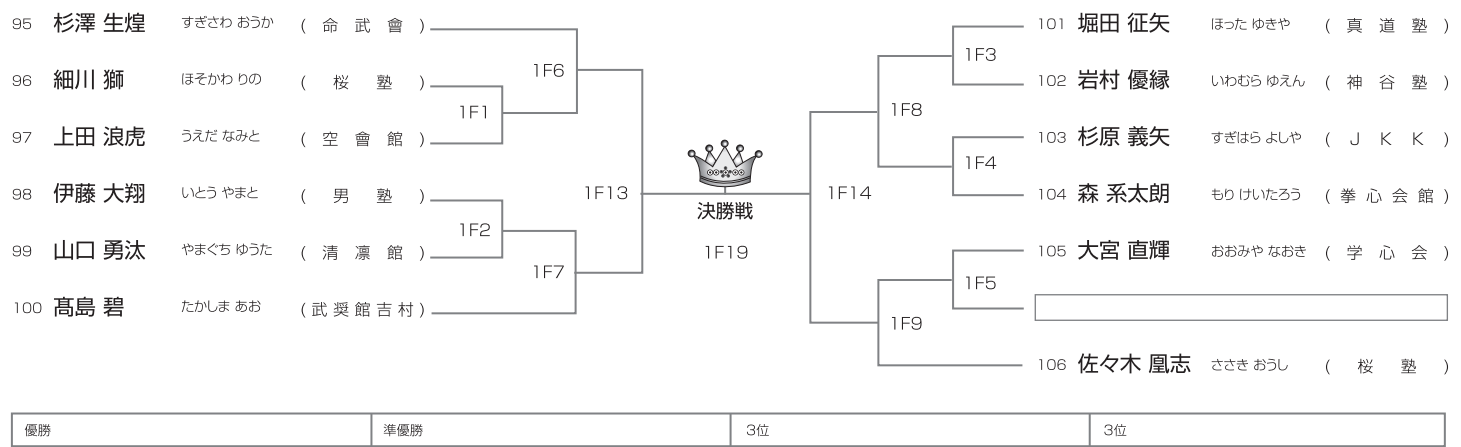

武神 KARATE ALL JAPAN CUP 2021
TOURNAMENT LIST

初心クラス(上段蹴りあり) 小学2年男子の部 本戦1分(マスト) 10名/1部Aコート

初心クラス(上段蹴りあり) 小学3年男子の部 本戦1分(マスト) 12名/1部Fコート

初心クラス(上段蹴りあり) 小学4年男子の部 本戦1分(マスト) 9名/1部Aコート

初心クラス(上段蹴りあり) 小学5年男子の部 本戦1分(マスト) 12名/1部Aコート