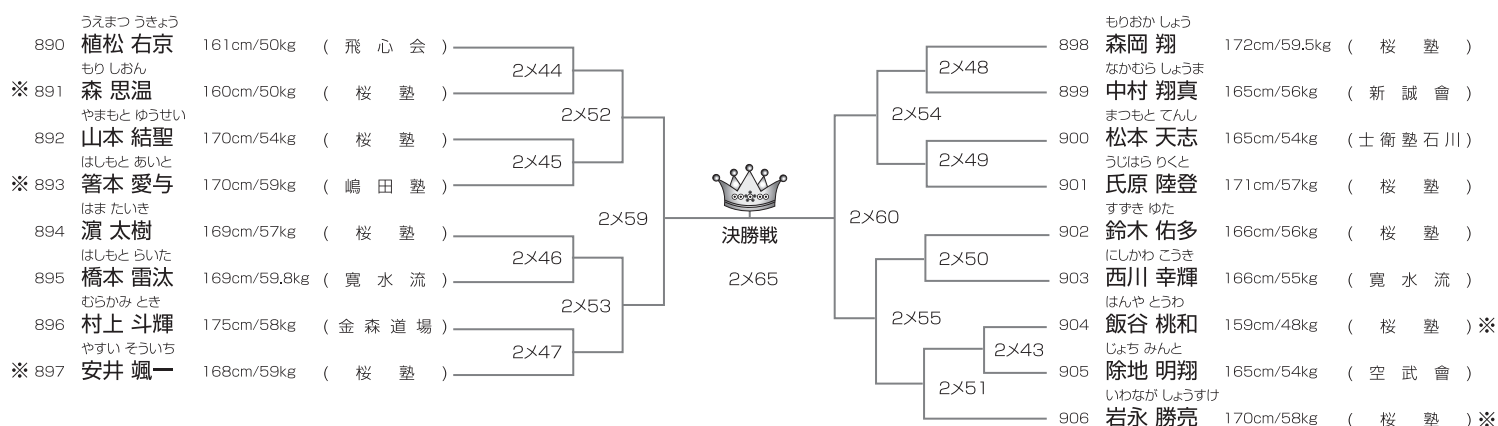

優勝	準優勝	3位	3位
----	-----	----	----

※印はJKJO代表権獲得者(6月5日現在)代表枠は4名。但し繰り上げは最大2名です。

JKJO選抜クラス 中学2.3年女子50kg未満の部 本戦1分半(マスト) 13名/2部Cコート

優勝	準優勝	3位	3位
----	-----	----	----

※印はJKJO代表権獲得者(6月5日現在)代表枠は4名。但し繰り上げは最大2名です。

武神 KARATE ALL JAPAN CUP 2021
TOURNAMENT LIST

JKJO選抜クラス 中学2.3年女子50kg以上の部 本戦1分半(マスト) **13名/2部Cコート**

優勝	準優勝	3位	3位
----	-----	----	----

※印はJKJO代表権獲得者(6月5日現在)代表枠は4名。但し繰り上げは最大2名です。

JKJO選抜クラス 高校男子60kg未満の部 本戦2分(マスト) **17名/2部メインコート**

優勝	準優勝	3位	3位
----	-----	----	----