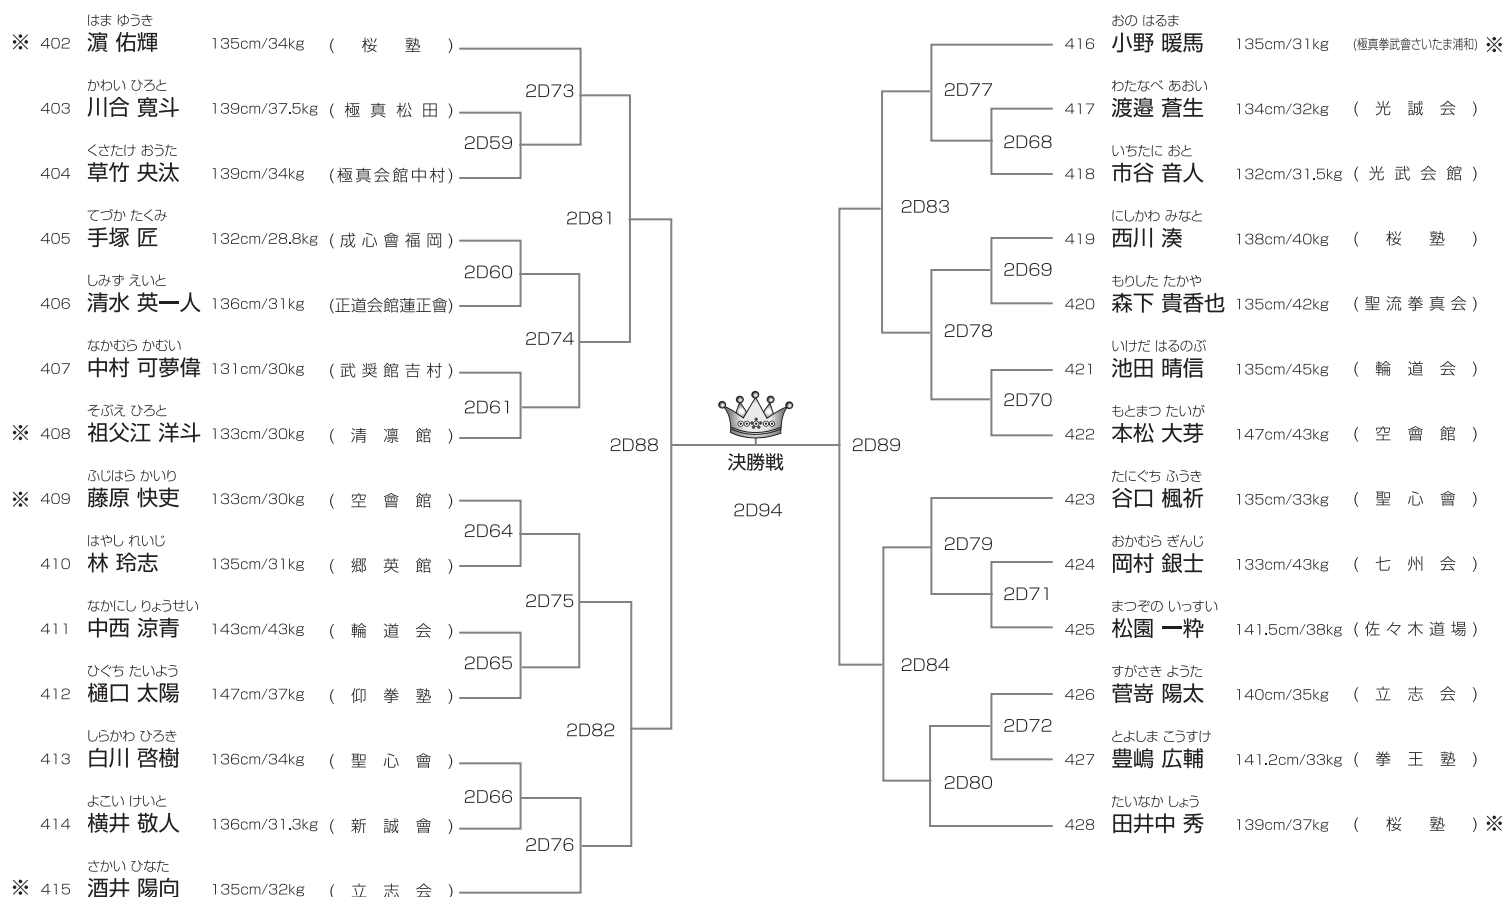

JKJO選抜クラス 小学4年男子30kg未満の部

本戦1分半(マスト)

23名/2部Dコート

優勝	準優勝	3位	3位
----	-----	----	----

※印はJKJO代表権獲得者(6月5日現在)代表枠は4名。但し繰り上げは最大2名です。

JKJO選抜クラス 小学4年男子30kg以上の部

本戦1分半(マスト)

27名/2部Dコート

優勝	準優勝	3位	3位
----	-----	----	----

※印はJKJO代表権獲得者(6月5日現在)代表枠は4名。但し繰り上げは最大2名です。

JKJO選抜クラス 小学5年男子35kg未満の部 本戦1分半(マスト) 38名/2部Gコート

JKJO選抜クラス 小学5年男子35kg以上の部 本戦1分半(マスト) 24名/2部Gコート

武神 KARATE ALL JAPAN CUP 2021
TOURNAMENT LIST