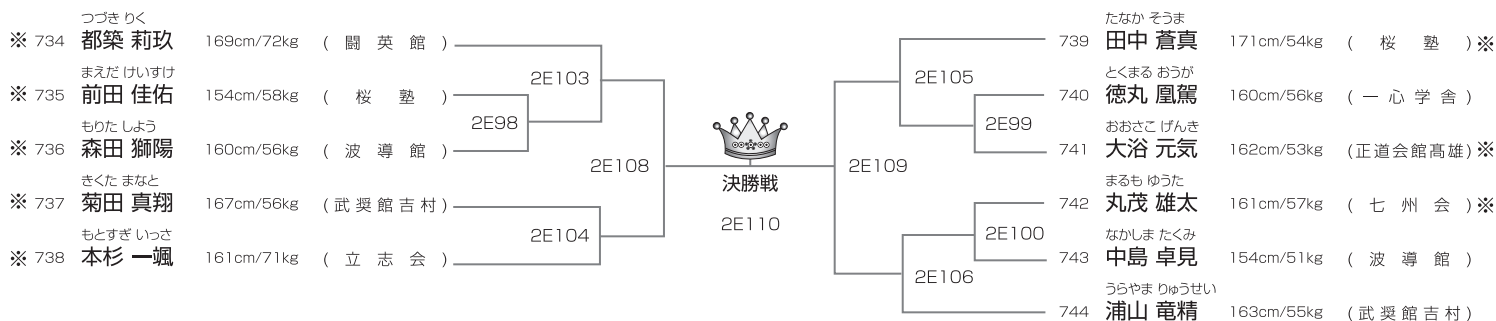

JKJO選抜クラス 小学6年女子40kg未満の部 本戦1分半(マスト) 19名/2部Bコート

優勝	準優勝	3位	3位
----	-----	----	----

※印はJKJO代表権獲得者(6月5日現在)代表枠は4名。但し繰り上げは最大2名です。

JKJO選抜クラス 小学6年女子40kg以上の部 本戦1分半(マスト) 11名/2部Bコート

優勝	準優勝	3位	3位
----	-----	----	----

※印はJKJO代表権獲得者(6月5日現在)代表枠は4名。但し繰り上げは最大2名です。

武神 KARATE ALL JAPAN CUP 2021
TOURNAMENT LIST

JKJO選抜クラス 中学1年男子42kg未満の部

本戦1分半(マスト)

26名/2部Eコート

JKJO選抜クラス 中学1年男子52kg未満の部

本戦1分半(マスト)

29名/2部Eコート

JKJO選抜クラス 中学1年男子52kg以上の部

本戦1分半(マスト)

11名/2部Eコート

優勝	準優勝	3位	3位
----	-----	----	----

※印はJKJO代表権獲得者(6月5日現在)代表枠は4名。但し繰り上げは最大2名です。

JKJO選抜クラス 中学2.3年男子47kg未満の部

本戦1分半(マスト)

28名/2部Fコート