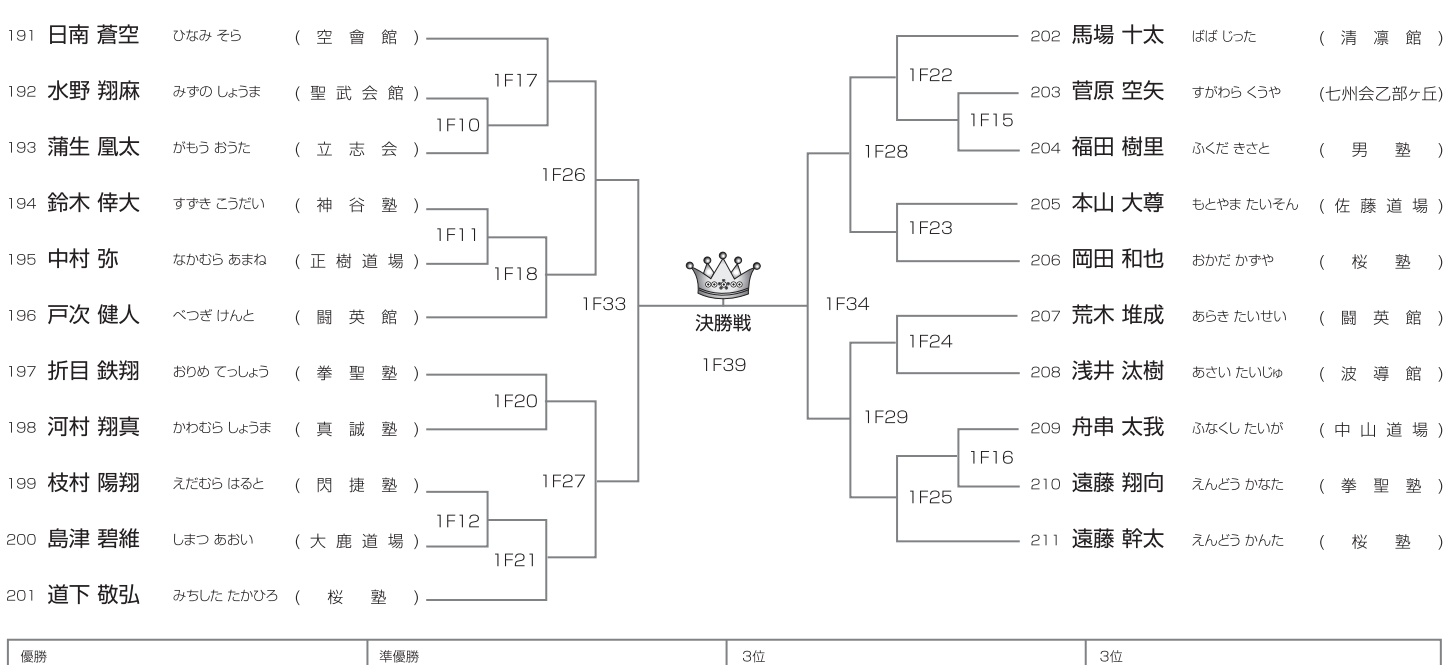

初級クラス 小学3年男子の部 本戦1分半(マスト) 21名/1部Fコート