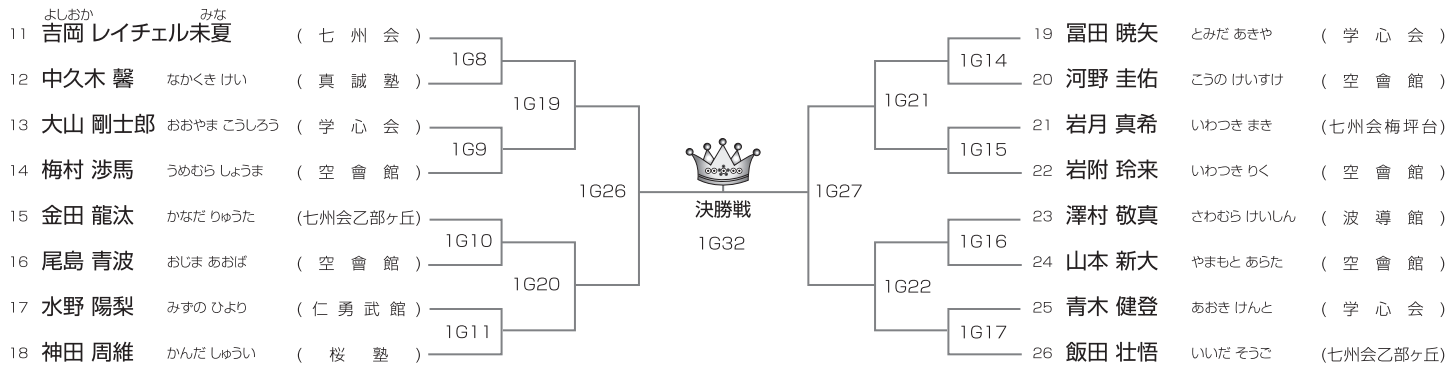

初心クラス(上段蹴りなし) 幼年男女混合の部

本戦1分(マスト)

10名/1部Gコート

優勝	準優勝	3位	3位
----	-----	----	----

初心クラス(上段蹴りなし) 小学1年男女混合の部

本戦1分(マスト)

16名/1部Gコート

優勝	準優勝	3位	3位
----	-----	----	----