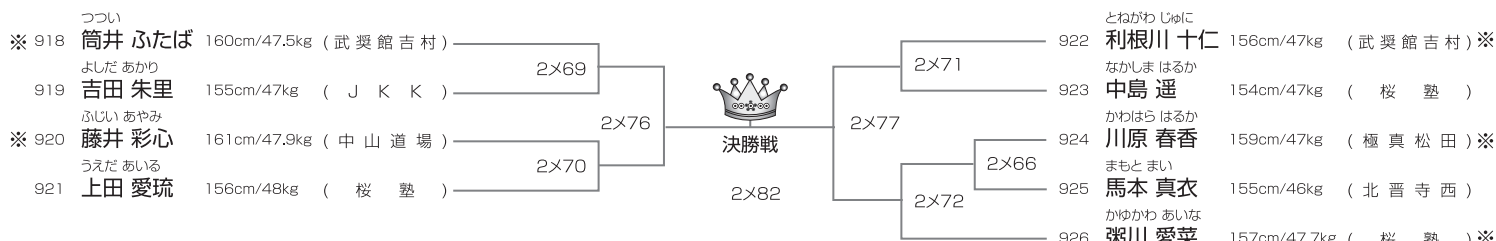

※印はJKJO代表権獲得者(6月5日現在)代表枠は4名。但し繰り上げは最大2名です。

JKJO選抜クラス 高校男子70kg未満の部 本戦2分(マスト) **8名/2部メインコート**

優勝	準優勝	3位	3位
----	-----	----	----

※印はJKJO代表権獲得者(6月5日現在)代表枠は4名。但し繰り上げは最大2名です。

指江 咲妃 杉宮 茉奈 吉川 謙志
米森 祥太郎 小坂 鈴乃 堺 花帆 野崎 颯斗
洲崎 耕太郎 野瀬 喜平 小坂 律貴 中村 弥

—— 第4回正樹杯空手道選手権大会 ——
[日時] 2021年11月7日(日) [会場] 松任総合運動公園啓武館

武神 KARATE ALL JAPAN CUP 2021
TOURNAMENT LIST

JKJO選抜クラス 高校男子70kg以上の部 本戦2分(マスト) 4名/2部メインコート

優勝	準優勝
----	-----

※印はJKJO代表権獲得者(6月5日現在)代表枠は4名。但し繰り上げは最大2名です。

JKJO選抜クラス 高校女子48kg未満の部 本戦2分(マスト) 9名/2部メインコート

優勝	準優勝	3位	3位
----	-----	----	----

※印はJKJO代表権獲得者(6月5日現在)代表枠は4名。但し繰り上げは最大2名です。

JKJO選抜クラス 高校女子55kg未満の部 本戦2分(マスト) 11名/2部Cコート

優勝	準優勝	3位	3位
----	-----	----	----

※印はJKJO代表権獲得者(6月5日現在)代表枠は4名。但し繰り上げは最大2名です。