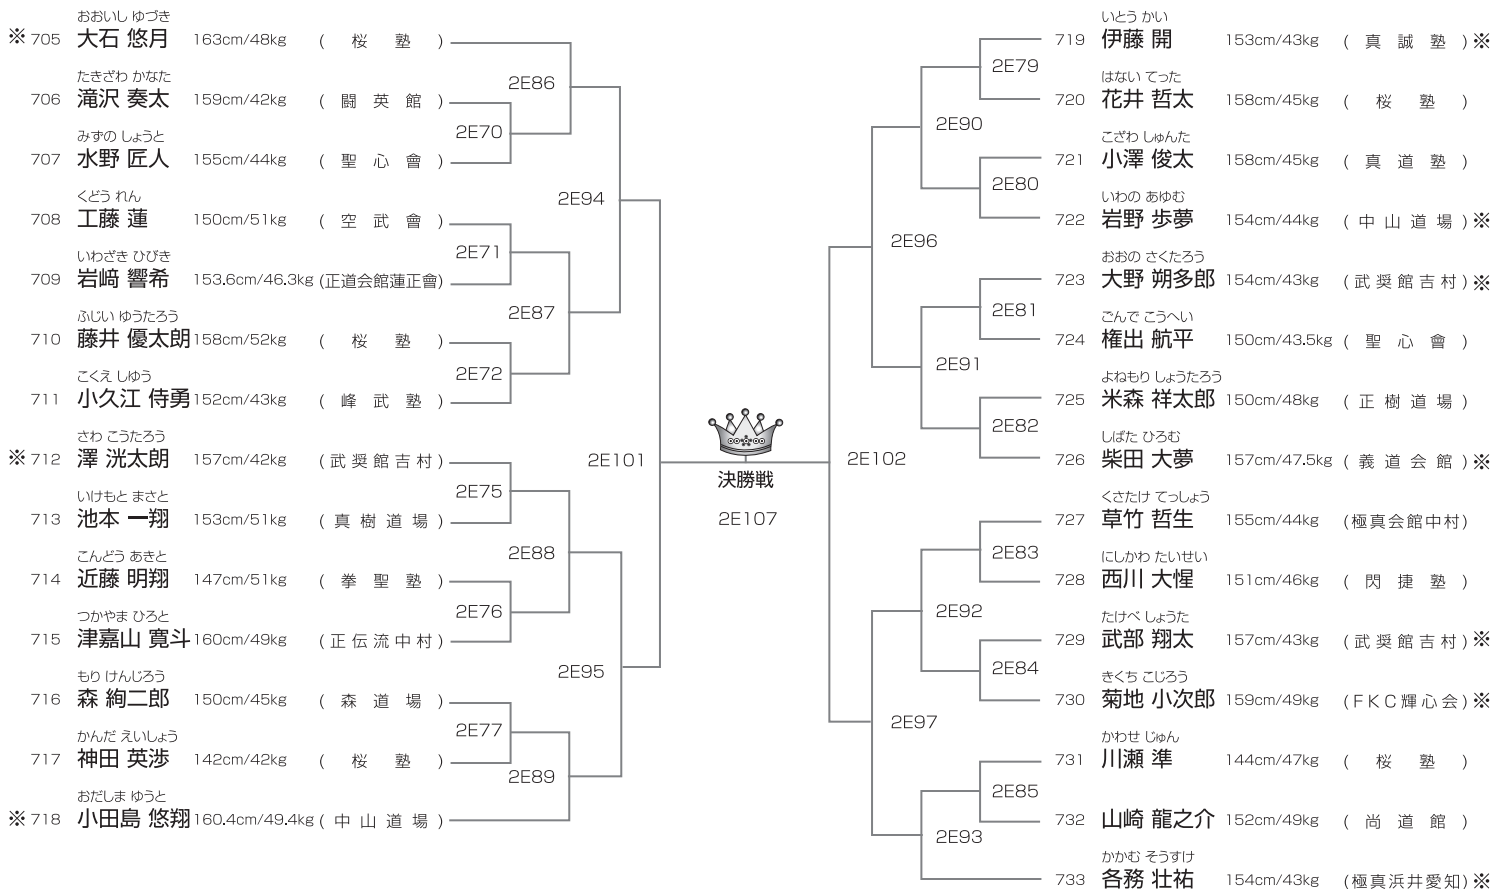

※印はJKJO代表権獲得者(6月5日現在)代表枠は4名。但し繰り上げは最大2名です。

武神 KARATE ALL JAPAN CUP 2021
TOURNAMENT LIST

JKJO選抜クラス 中学1年男子42kg未満の部

本戦1分半(マスト)

26名/2部Eコート

JKJO選抜クラス 中学1年男子52kg未満の部

本戦1分半(マスト)

29名/2部Eコート

JKJO選抜クラス 中学1年男子52kg以上の部

本戦1分半(マスト)

11名/2部Eコート

優勝	準優勝	3位	3位
----	-----	----	----

※印はJKJO代表権獲得者(6月5日現在)代表枠は4名。但し繰り上げは最大2名です。

JKJO選抜クラス 中学2.3年男子47kg未満の部

本戦1分半(マスト)

28名/2部Fコート

優勝	準優勝	3位	3位
----	-----	----	----

※印はJKJO代表権獲得者(6月5日現在)代表枠は4名。但し繰り上げは最大2名です。

頑張れ!武神選手たち!! 完全燃焼!拳聖塾!!

第14回関西ジュニア空手道選手権大会

NOAH-CUP <全日本ランキングポイント大会[上級/初級]>
 <日本武道振興会チャンピオンカップ認定大会>

日時 2021年10月24日(日)開催予定

会場 大阪市中央体育館メインアリーナ