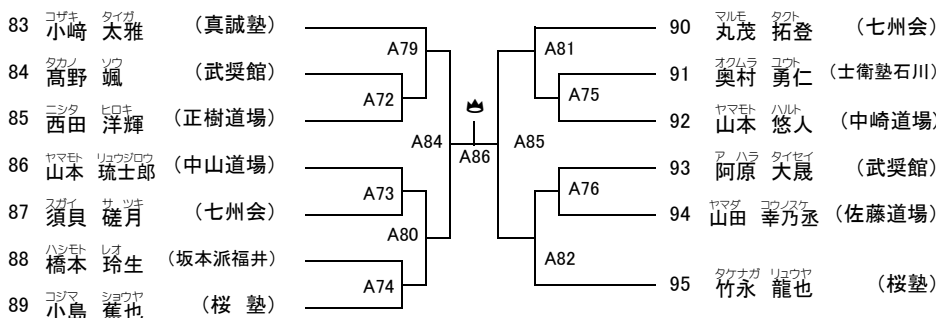

※86試合前にインターバル5分

優勝	準優勝	3位	3位