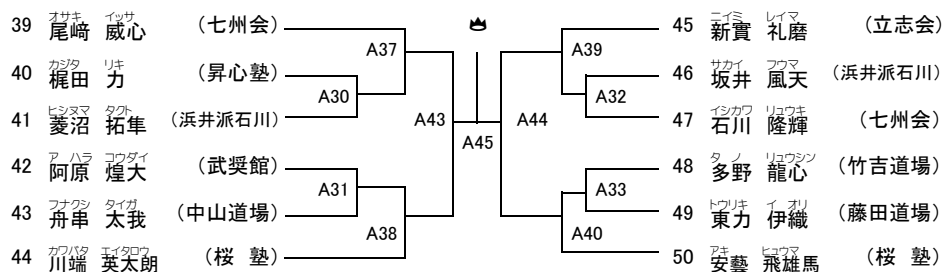

※A45試合前にインターバル5分

優勝	準優勝	3位	3位