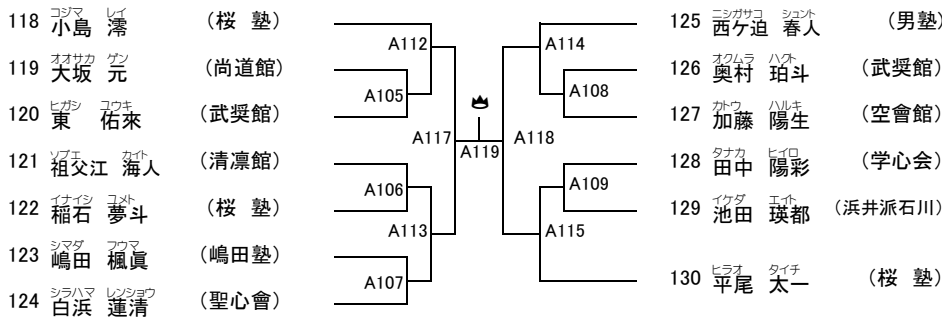

※86試合前にインターバル5分

優勝	準優勝	3位	3位
----	-----	----	----

【上級】 小学6年男子40kg未満の部

22名/Aコート3部

優勝	準優勝	3位	3位
----	-----	----	----

【上級】 小学6年男子40kg以上の部

13名/Aコート3部

※119試合前にインターバル5分