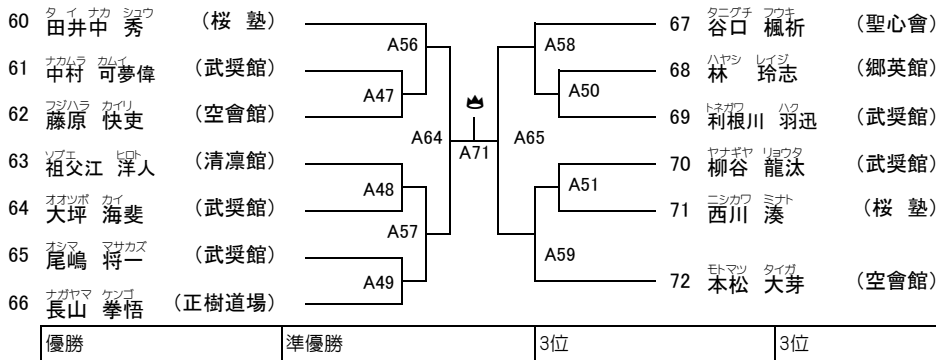

【上級】 小学5年男子35kg未満の部

10名/Aコート2部