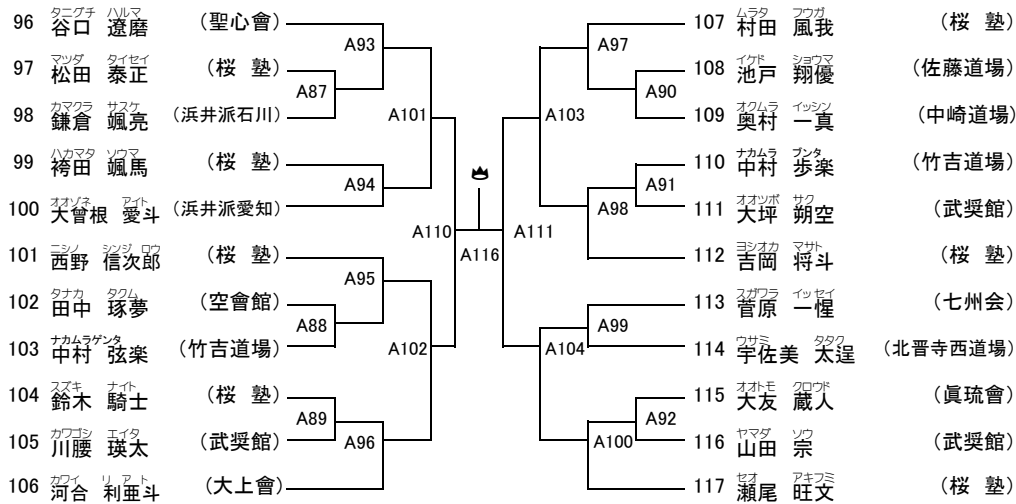

【上級】 小学6年男子40kg未満の部

22名/Aコート3部

優勝	準優勝	3位	3位