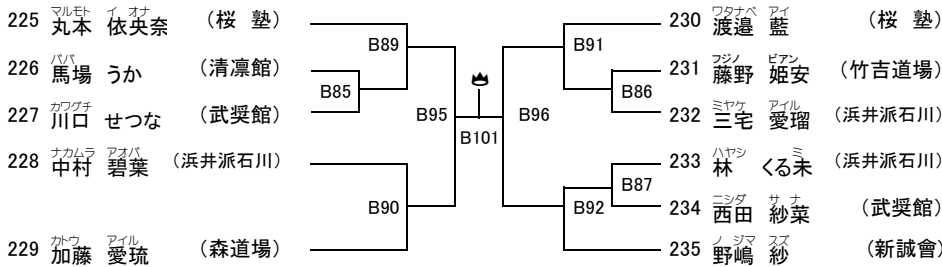

【上級】 小学5年女子35kg未満の部 6名/Bコート2部

優勝	準優勝	3位
----	-----	----

【上級】 小学5年女子35kg以上の部 5名/Bコート2部

優勝	準優勝
----	-----

【上級】 小学6年女子40kg未満の部 11名/Bコート3部

優勝	準優勝	3位	3位
----	-----	----	----

【上級】 小学6年女子40kg以上の部 2名/Bコート3部

優勝

【上級】 中学1年女子43kg未満の部 6名/Bコート3部

優勝	準優勝	3位	3位
----	-----	----	----

【上級】 中学1年女子43kg以上の部 3名/Bコート3部

	サカイ 希羽	ハヤシ 美月	タカハシ 苺愛	1本	技あり	勝旗	引分	注意
244 酒井 希羽 (七州会)								
245 林 美月 (心想流)	B97							
246 高橋 苺愛 (桜塾)	B102	B106						