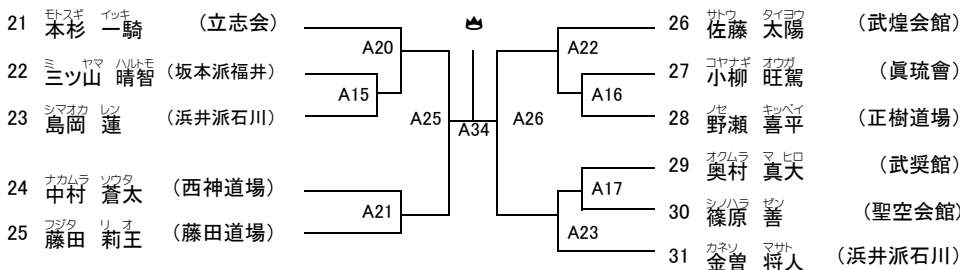

【上級】 幼年男子の部

8名/Aコート1部

優勝	準優勝	3位	3位
----	-----	----	----

【上級】 小学1年男子の部

11名/Aコート1部

優勝	準優勝	3位	3位
----	-----	----	----

【上級】 小学2年男子の部

11名/Aコート1部

優勝	準優勝	3位	3位
----	-----	----	----

【上級】 小学3年男子27kg未満の部

7名/Aコート1部

優勝	準優勝	3位
----	-----	----

※A45試合前にインターバル5分

優勝	準優勝	3位	3位
----	-----	----	----

こまめな手洗い、消毒

共用物に触った後、食事の前後などは必ず手を洗い、消毒を心掛けましょう