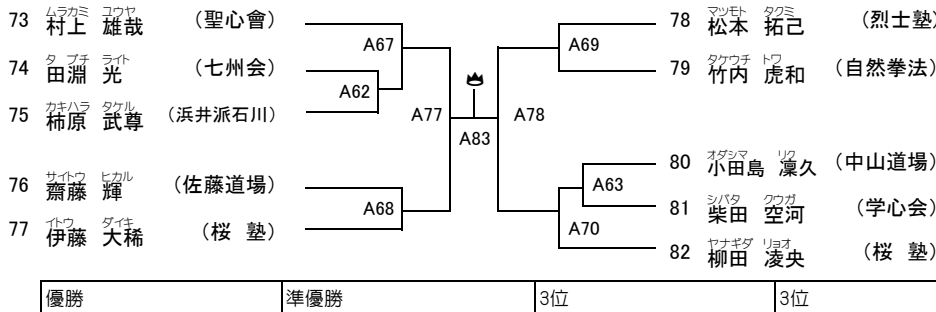

【上級】 小学4年男子30kg未満の部

9名/Aコート2部

【上級】 小学4年男子30kg以上の部

13名/Aコート2部

【上級】 小学5年男子35kg未満の部

10名/Aコート2部

【上級】 小学5年男子35kg以上の部

13名/Aコート2部