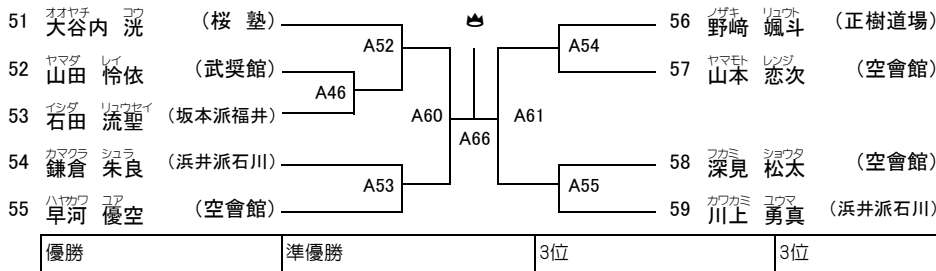

【上級】 小学4年男子30kg未満の部

9名/Aコート2部

【上級】 小学4年男子30kg以上の部

13名/Aコート2部