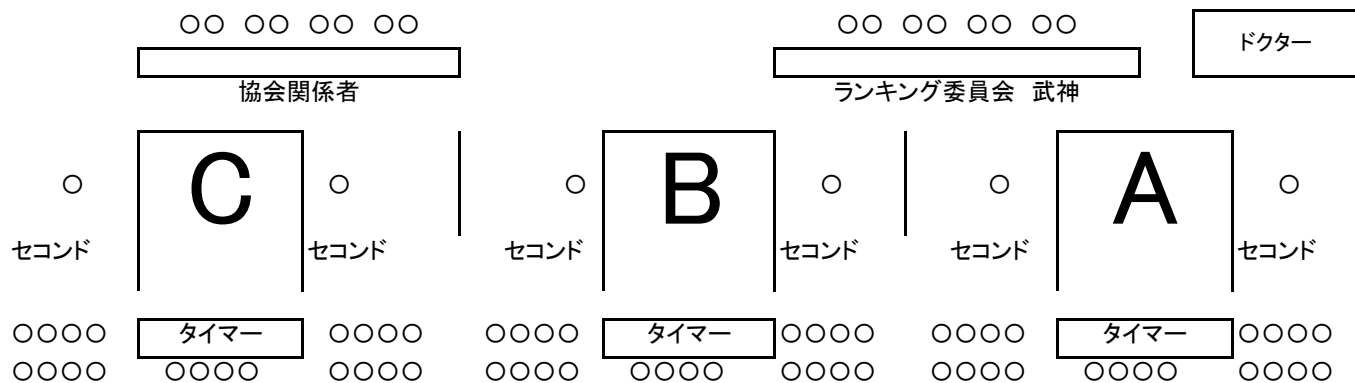

大会式次第

8:15	1部受付
9:00	1部試合開始
10:40	1部終了
11:00	2部受付
11:20	2部試合開始
12:50	2部終了
	昼食
13:30	3部受付
13:50	3部試合開始
15:30	3部終了
	清掃・片付け

※注意事項

- ・入館の際マスク着用をお願いいたします。
- ・1階剣道場入口に3階の大会進行状況をホワイトボードにて表示します。
A, B, Cコートそれぞれの現在試合状況を確認し、
8試合前まできたら3階に上がりお待ちください
(例えば25番目の方は17番まできたら上がります)
- ・付き添いの方は選手1名につき1人となっています。
但し、遠方から来られる方のみ2名までとさせていただきます。
その場合でも、親族の方に限らせて頂きます。
- ・選手以外のお子様は入場できませんのでご注意ください。
- ・引率して来られた選手の試合のみ観覧できますので、試合が
終わりましたら、選手と一緒に速やかに会場からご退出お願い致します。
- ・今大会はセコンドは1名です。

3F柔道場

本部席

Cコート 1部	Cコート2部	Bコート1部	Aコート1部
技術組手	初級	上級	上級
<ul style="list-style-type: none"> ・幼年年中 ・幼年年長 ・小学1年 ・小学2年 ・小学3・4・5年 	<ul style="list-style-type: none"> ・小学1年 ・小学2年 ・小学3年 ・小学4年男子 ・小学5年男子 ・小学6年男子 ・小学4年女子 	<ul style="list-style-type: none"> ・中学男子42kg未満 ・中学男子52kg未満 ・中学男子52kg以上 ・中学2・3年男子47kg未満 ・中学2・3年男子57kg未満 ・中学2・3年男子57kg以上 	<ul style="list-style-type: none"> ・幼年男子 ・小学1年男子 ・小学2年男子 ・小3男子27kg未満 ・小3男子27kg以上
初心	中級	Bコート2部	Aコート2部
<ul style="list-style-type: none"> ・幼年年長 ・小学1年 ・小学2年 ・小学3年 ・小学4年 ・小学5年 ・小学6年 	<ul style="list-style-type: none"> ・幼年 ・小学1年男子 ・小学2年男子 	<ul style="list-style-type: none"> ・高校男子60kg未満 ・高校男子70kg未満 ・幼年女子 ・小学1年女子 ・小学2年女子 ・小学3年女子 	<ul style="list-style-type: none"> ・小4男子30kg未満 ・小4男子30kg以上 ・小5男子35kg未満 ・小5男子35kg以上
初級	中級	Cコート3部	Aコート3部
<ul style="list-style-type: none"> ・一般男子 	<ul style="list-style-type: none"> ・小学3年男子 ・小学4年男子 ・小学5年男子 ・小学6年男子 ・中学男子 ・小学2年女子 ・小学3年女子 ・小学4年女子 ・小学5年女子 	<ul style="list-style-type: none"> ・小学4年女子30kg未満 ・小学4年女子30kg以上 ・小学5年女子35kg未満 ・小学5年女子35kg以上 	<ul style="list-style-type: none"> ・小6男子40kg未満 ・小6男子40kg以上
		Bコート3部	
		<ul style="list-style-type: none"> ・小学6年女子40kg未満 ・小学6年女子40kg以上 ・中学1年女子43kg未満 ・中学1年女子43kg以上 ・中学2・3年女子43kg未満 ・中学2・3年女子50kg未満 ・中学2・3年女子50kg以上 ・高校女子48kg未満 ・高校女子55kg未満 ・高校女子55kg以上 	